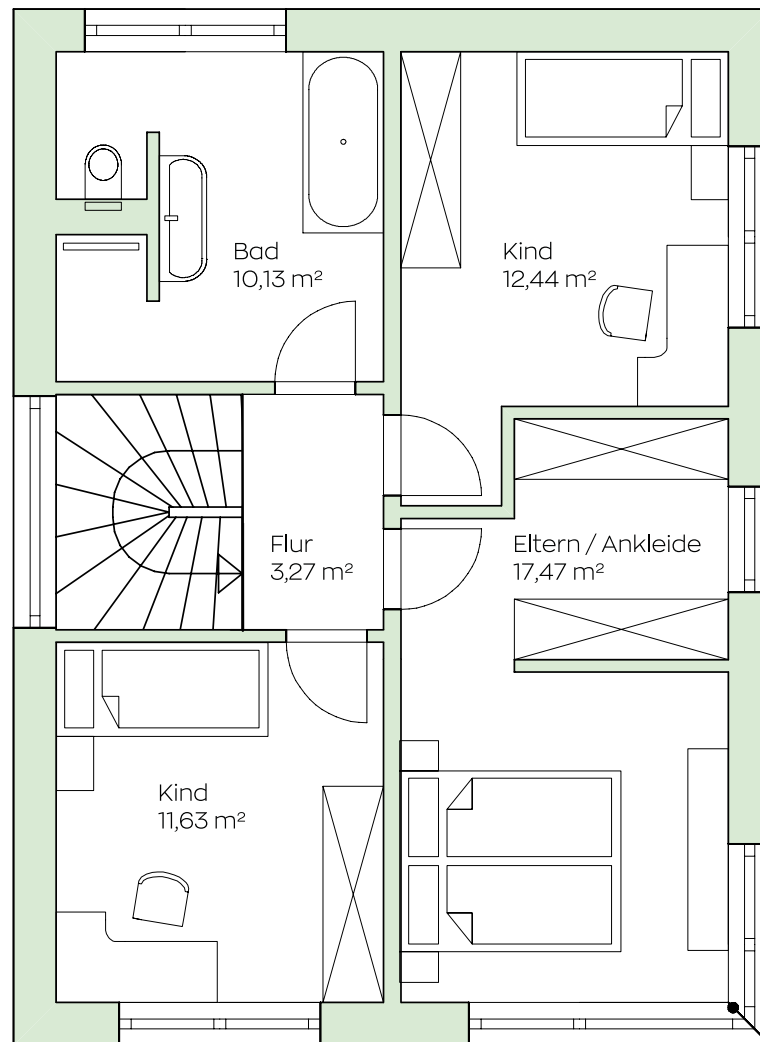

SCALA**116W**

**AKTIONS-
PREIS***
188.900,-
KOMPLETT
SCHLÜSSELFERTIG
116 m²

ENDLICH ANKOMMEN

ERDGESCHOSS 1:75

OBERGESCHOSS 1:75

Unser kleinstes zweistöckiges Haus SCALA**116W** ist ein echtes Raumwunder! Im Erdgeschoss erwartet dich ein fabelhafter Wohnbereich: Durch die großflächige Eckverglasung kommt viel Sonne in den Raum, der so groß ist, dass sich die ganze Familie und Freunde darin wohlfühlen werden. Im Obergeschoss erwarten dich und deine Familie ein großes, modernes Bad und drei Schlafzimmer – für die Eltern natürlich mit eigener Ankleide.

Fläche EG	61,50 m ²
Fläche OG	54,94 m ²
Summe Bodenfläche	116,44 m²

Nichts gibt mehr Sicherheit: Sehe, teste und spüre die SCALA Haus Qualität in unseren Musterhäusern:

SCALA **126S**
MUSTERHAUS Eugendorf