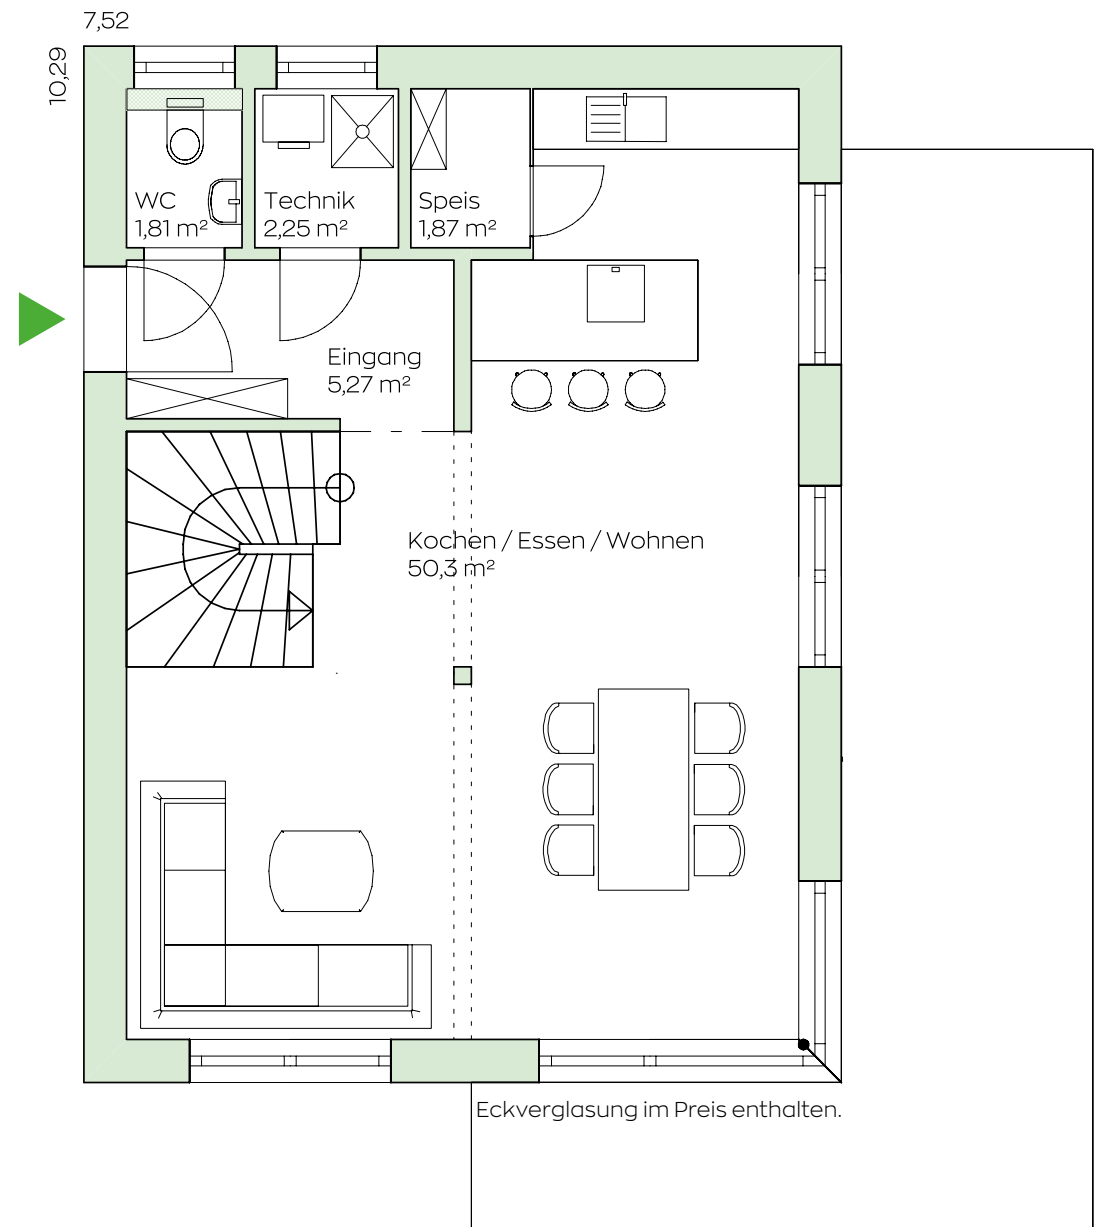

SCALA**116W**

**AKTIONS-
PREIS***
188.900,-
KOMPLETT
SCHLÜSSELFERTIG
116 m²

ENDLICH ANKOMMEN

ERDGESCHOSS 1:75

OBERGESCHOSS 1:75

Unser kleinstes zweistöckiges Haus SCALA**116W** ist ein echtes Raumwunder! Im Erdgeschoss erwartet dich ein fabelhafter Wohnbereich: Durch die großflächige Eckverglasung kommt viel Sonne in den Raum, der so groß ist, dass sich die ganze Familie und Freunde darin wohlfühlen werden. Im Obergeschoss erwarten dich und deine Familie ein großes, modernes Bad und drei Schlafzimmer – für die Eltern natürlich mit eigener Ankleide.

Fläche EG	61,50 m ²
Fläche OG	54,94 m ²
Summe Bodenfläche	116,44 m²

Nichts gibt mehr Sicherheit: Sehe, teste und spüre die SCALA Haus Qualität in unseren Musterhäusern:

SCALA **126S**
MUSTERHAUS Eugendorf