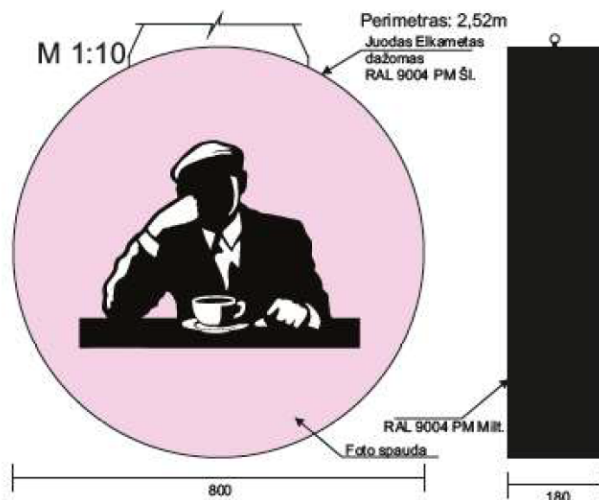

Cd/M2: 200

Watt: 168

5 pieces on stock **with text**

(March 2021)

Dvipusė šviesdėžė su lium. lempos instaliacija. Profilis 5.
 Tvirtinimas troseliais. Bortas al. 2mm. Priekiai Plexiglas
 WN770 3mm klijujami foto spaudos lipduku. Tvirtinami Elkametu.