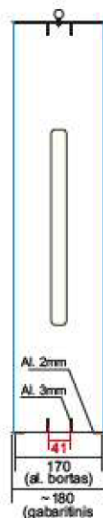

Dvipusė šviesdėžė su lium. lempos instaliacija. Profilis 5.
Tvirtinimas troseliais. Bortas al. 2mm. Priekiai Plexiglas
WN770 3mm klijujami foto spaudos lipduku. Tvirtinami Elkametu.

Frezavimas

Liūm. lempa ~Ø380mm 40W (4000K)
su el. droseliu.

Plexiglas WN770 3mm / Priekiai / Profilis 5
Originalus dydis / Tvirtinimas su Elkametu

2 vnt.

Pasitikslinti dydi pagal faktą!