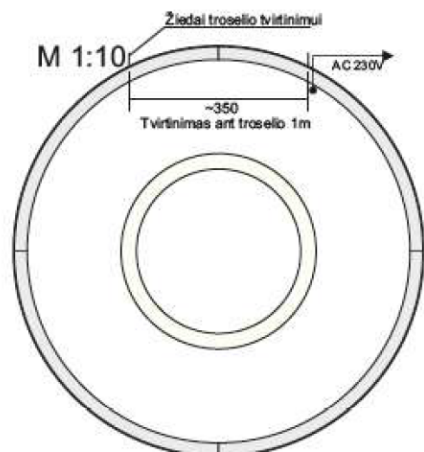

L1290 H200 - 8419-B0-05013

L1935 H300 - 8419-B0-05014

Joe & the Juice Sign sizes		
Drawing number	Size/Height	Approx Length
8419-B0-05013	200mm	1290
8419-B0-05014	300mm	1935

Letters are delivered with spikes according to drawing.
Supplier must deliver a mounting template for drilling the holes for the spikes.

Cd/M2: 200

Watt: 168

5 pieces on stock **with text**

(March 2021)

Dvipusė šviesdėžė su lium. lempos instaliacija. Profilis 5.
 Tvirtinimas troseliais. Bortas al. 2mm. Priekiai Plexiglas
 WN770 3mm klijujami foto spaudos lipduku. Tvirtinami Elkametu.

Frezavimas

Liūm. lempa ~Ø380mm 40W (4000K)
 su el. droseliu.

Plexiglas WN770 3mm / Priekiai / Profilis 5
 Originalus dydis / Tvirtinimas su Elkametu

2 vnt.

Pasitikslinti dydi pagal faktą!

WALL SIGN W/LIGHT

Watt: 33,6

Kelvin: 4000

Ø800 - 8420-A0-05009

WALL SIGN W/LIGHT

TO BE USED IN MALLS ONLY

800 mm

110 mm

EVOLVE
WITH US