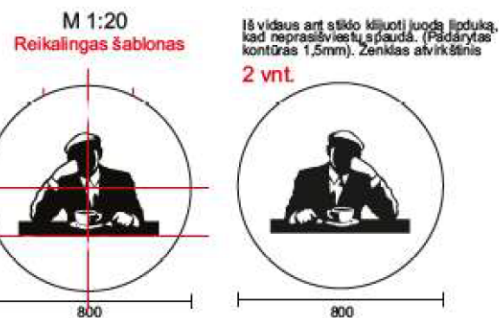

Dvipusė šviesdėžė su lium. lempos instaliacija. Profilis 5.
Tvirtinimas troseliais. Bortas al. 2mm. Priekiai Plexiglas
WN770 3mm klijujami foto spaudos lipduku. Tvirtinami Elkametu.

Frezavimas

Liūm. lempa ~Ø380mm 40W (4000K)
su el. droseliu.

Plexiglas WN770 3mm / Priekiai / Profilis 5
Originalus dydis / Tvirtinimas su Elkametu

2 vnt.

Pasitikslinti dydi pagal faktą!