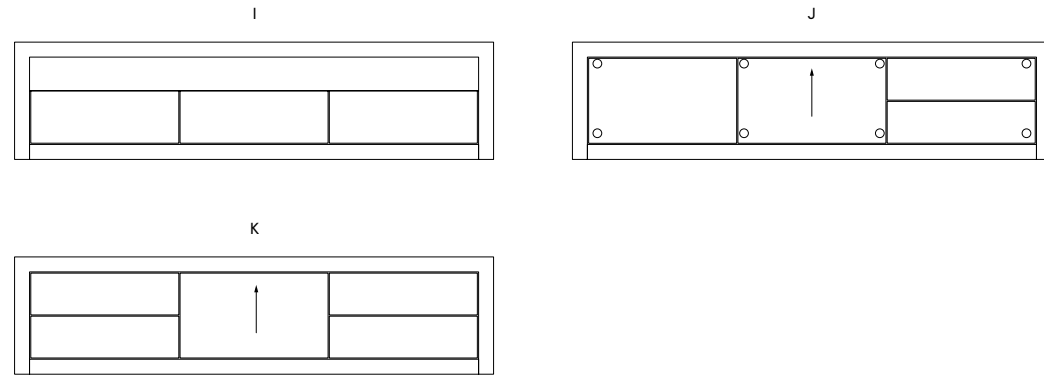

LÄHELLÄ-TASOT

3 osaa

H	1 UMPIOVI, 1 SISÄÄNMENEVÄ YLÄKIPPIOVI, 2 LAATIKKOA	2490€
I	4 LAATIKKOA, 1 SISÄÄNMENEVÄ YLÄKIPPIOVI	2790€
J	2 UMPIOVEA, AVO	1990€