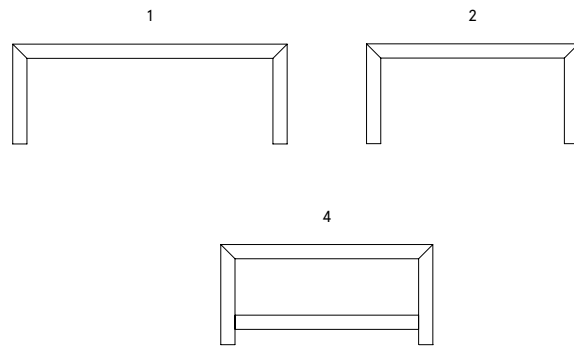

## LÄHELLÄ-YÖPÖYDÄT

1 osaa

A

B

C

D

L/K/S 56 X 42 X 45 CM  
L/K/S 60 X 42 X 47 CM

A PELKKÄ TASO	790 €
B 1 MATALA LAATIKKO	950 €
C 2 LAATIKKOA	1190 €
D AVO, 1 LAATIKKO	1090 €

## LÄHELLÄ-SOHVAPÖYDÄT

1 osaa

L/K/S 81 X 81 X 38 CM  
L/K/S 85 X 85 X 40 CM  
L/K/S 96 X 96 X 38 CM  
L/K/S 100 X 100 X 40 CM  
L/K/S 106 X 106 X 38 CM  
L/K/S 110 X 110 X 40 CM  
L/K/S 146 X 100 X 38 CM  
L/K/S 150 X 100 X 40 CM