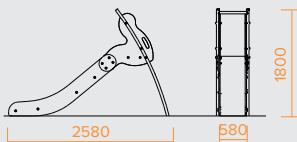

SLOW
PTB2

3500 x 6200 / 18 m²

FOCA
PML3

3470 x 2250 / 7 m²

CLOK
PCL4

7000 x 4100 / 28,7 m²