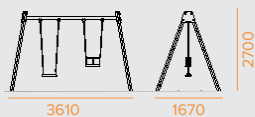

SLOW
PTB2

3500 x 6200 / 18 m²

FOCA
PML3

3470 x 2250 / 7 m²

CLOK
PCL4

7000 x 4100 / 28,7 m²