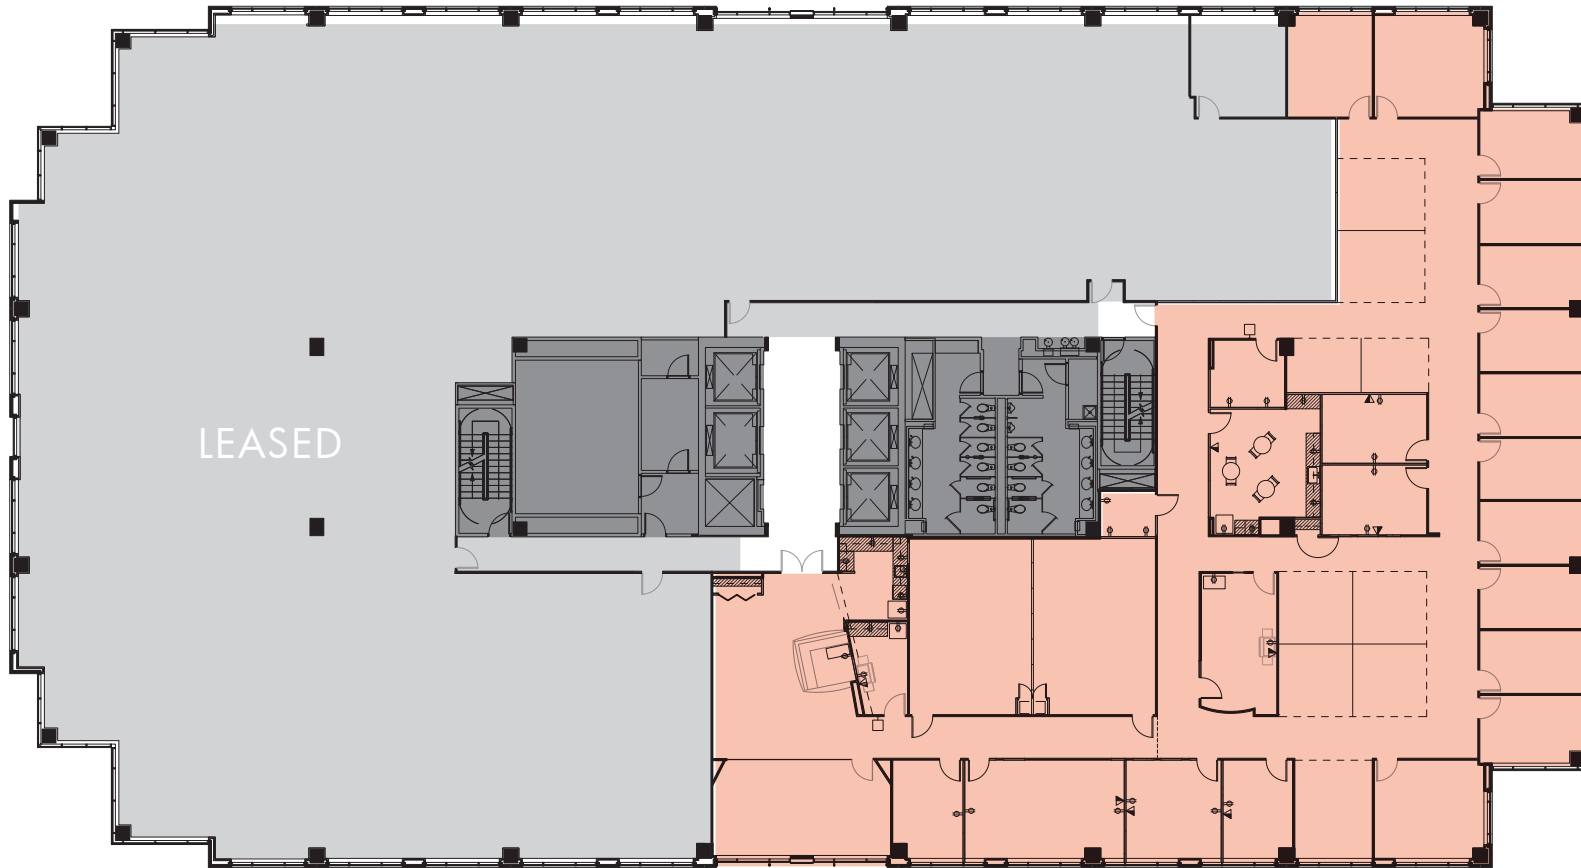

SUITE 500 - 11,179 SF - AVAILABLE 10/1/2021

JWharton@mondayre.com
703.284.0216

AThau@mondayre.com
703.284.0206

Tim Summers
Scott Goldberg
Conn Curry
+1 703 448 1200
cushmanwakefield.com