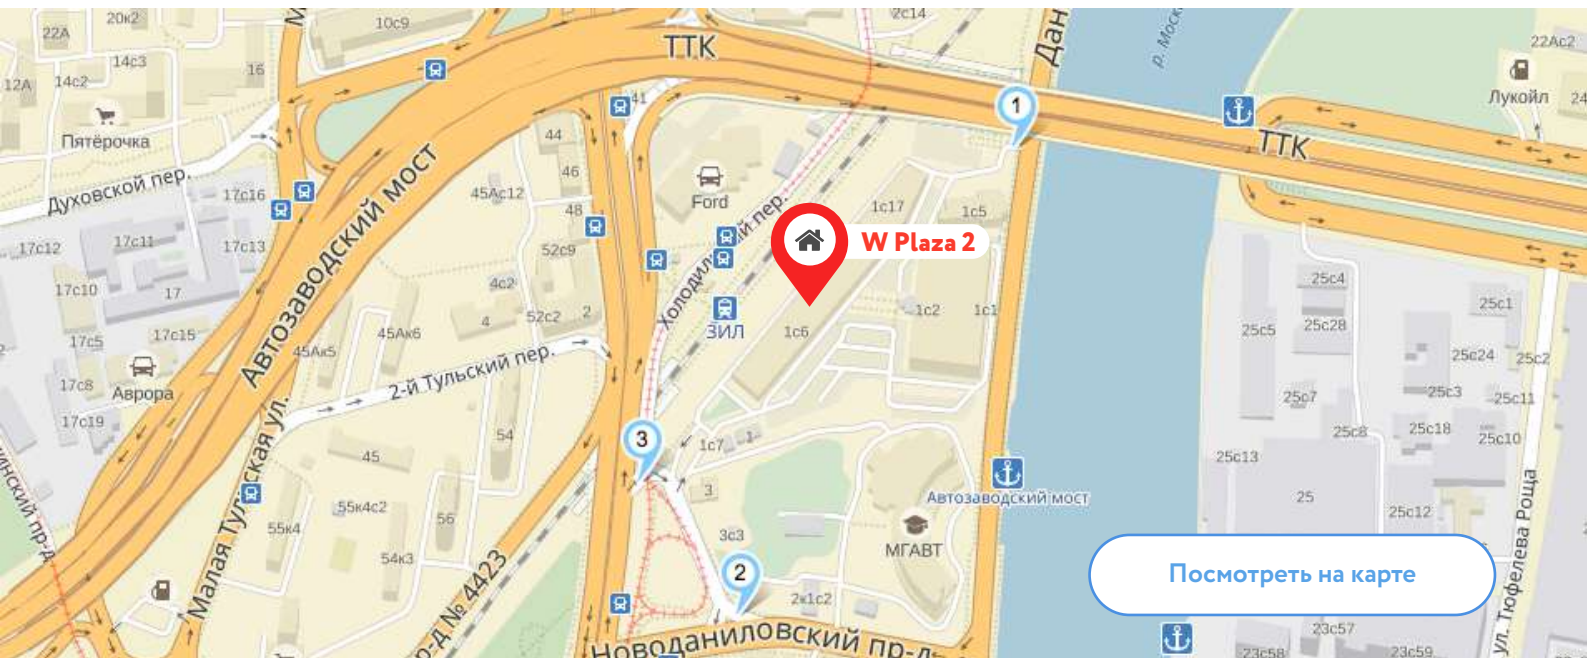

На КПП получите пропуск и припаркуйтесь на свободном месте. Обратите внимание, все повороты достаточно неприметные, поэтому притормаживайте, чтобы не проскочить поворот. Навигаторы часто неверно находят эту точку, поэтому перед поездкой желательно сверить ваш маршрут со схемой ниже.

## Как найти верный корпус?

Бизнес-центр W Plaza состоит из двух корпусов и граничит с Даниловской набережной на востоке, платформой «ЗИЛ» на западе, 3-м транспортным кольцом на севере. Наше здание – дальше от набережной, ближе к платформе «ЗИЛ».