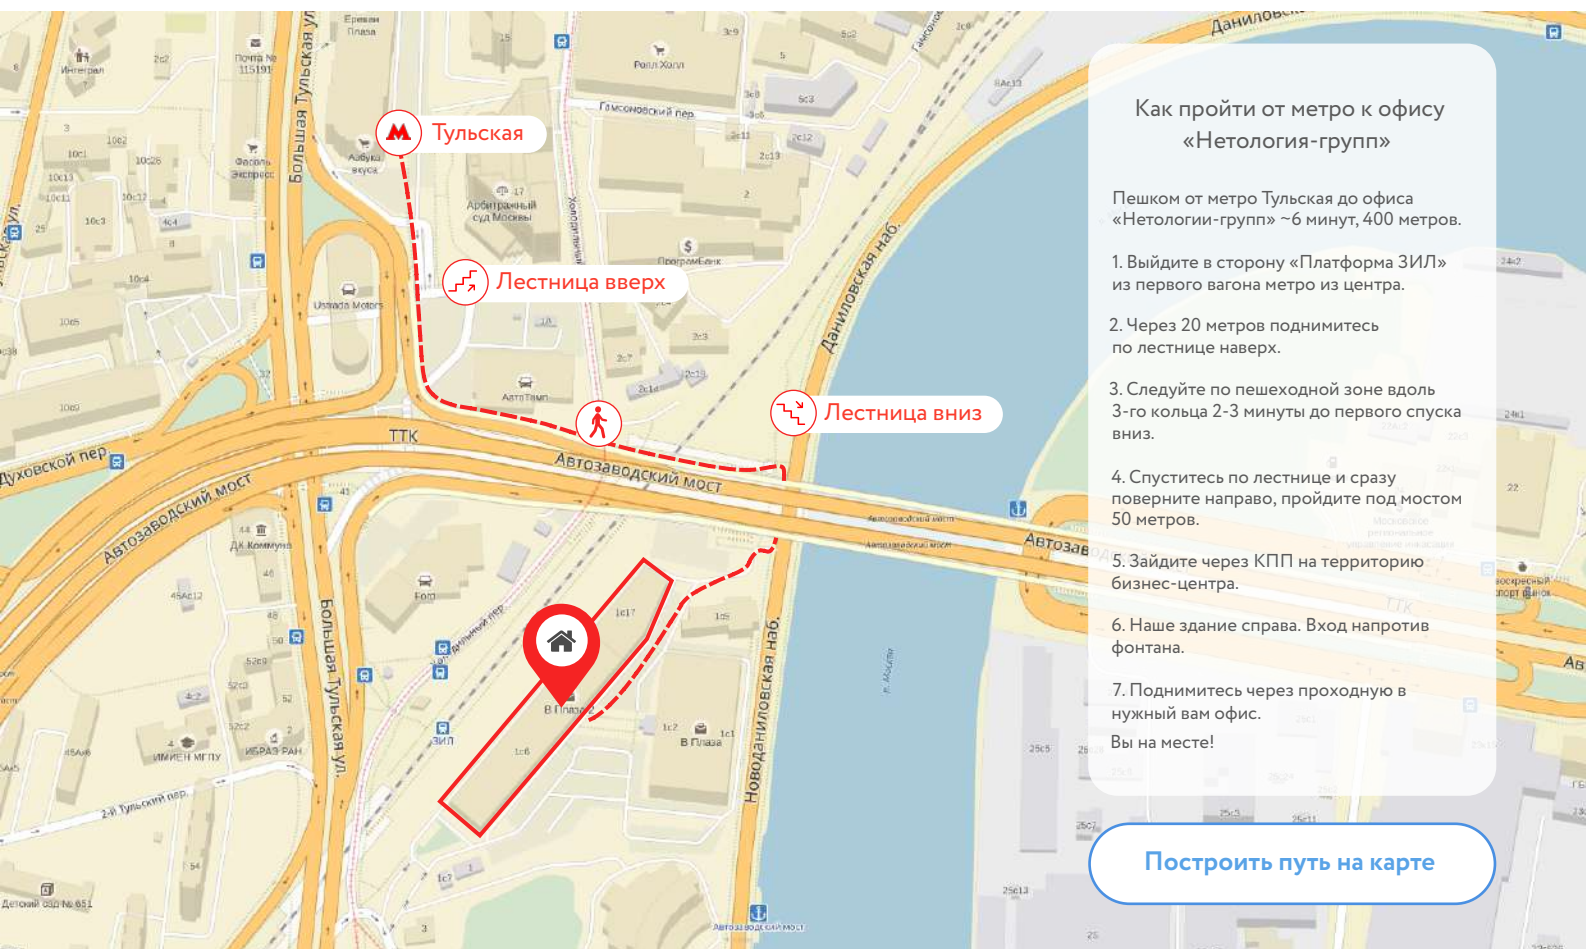

Как добраться в «Нетологию-групп»?

НЕТОЛОГИЯ
групп

Наш адрес:

117015, Москва, Варшавское шоссе, дом 1, строение
17, бизнес-центр W Plaza-2

Офисы компании:

В-308, В-202, А-103, А-105, А-107, А-407

[Посмотреть на карте](#)

карта откроется в браузере или
в приложении Яндекс.Карты

[Как добраться пешком?](#)

[Как добраться
на машине?](#)

[Как найти
верный корпус?](#)

[Как попасть
в нужный офис?](#)

Как добраться пешком от метро Тульская?

Далее переходите к пункту:

[Как найти
верный корпус?](#)

[Посмотреть фотопуть](#)