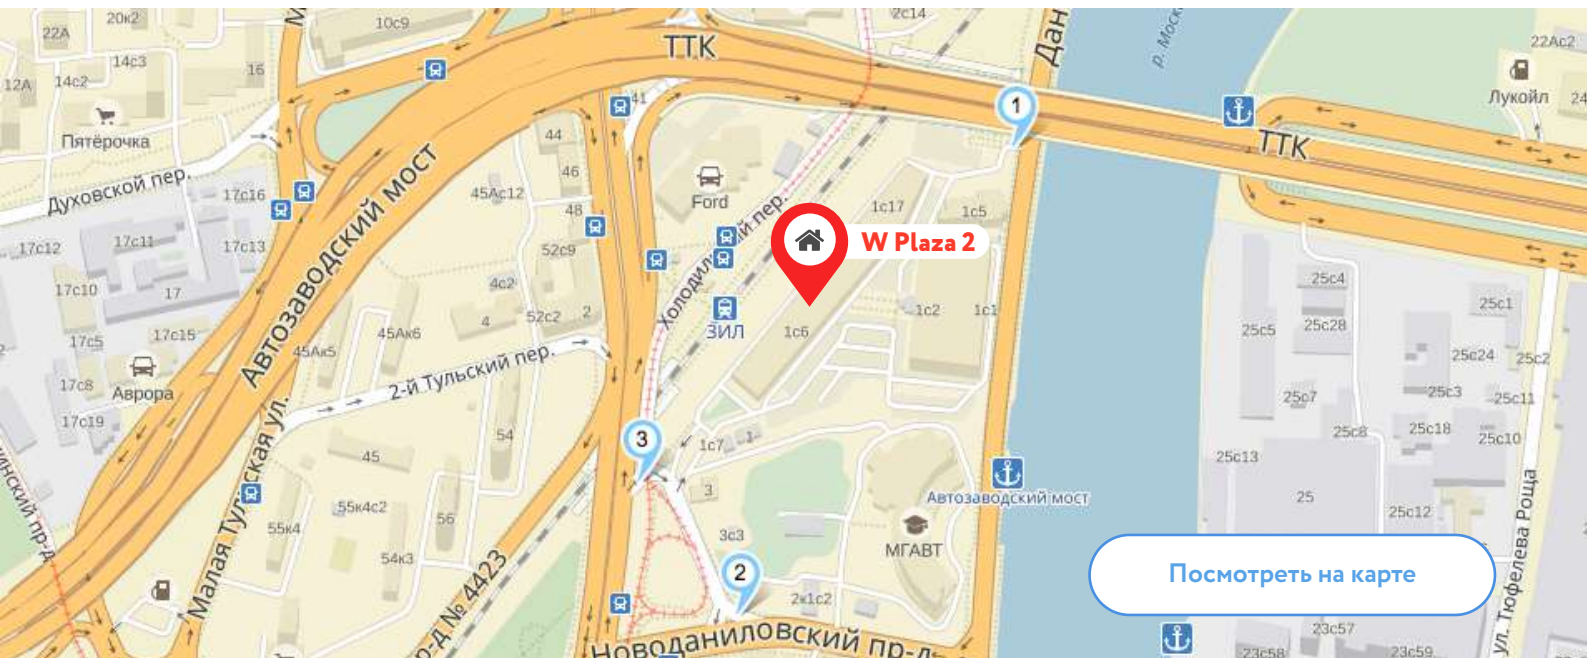

На КПП получите пропуск и припаркуйтесь на свободном месте. Обратите внимание, все повороты достаточно неприметные, поэтому притормаживайте, чтобы не проскочить поворот. Навигаторы часто неверно находят эту точку, поэтому перед поездкой желательно сверить ваш маршрут со схемой ниже.

Далее переходите к пункту:

Как найти
верный корпус?

Как найти верный корпус?

Бизнес-центр W Plaza состоит из двух корпусов и граничит с Даниловской набережной на востоке, платформой «ЗИЛ» на западе, 3-м транспортным кольцом на севере. Наше здание – дальше от набережной, ближе к платформе «ЗИЛ».