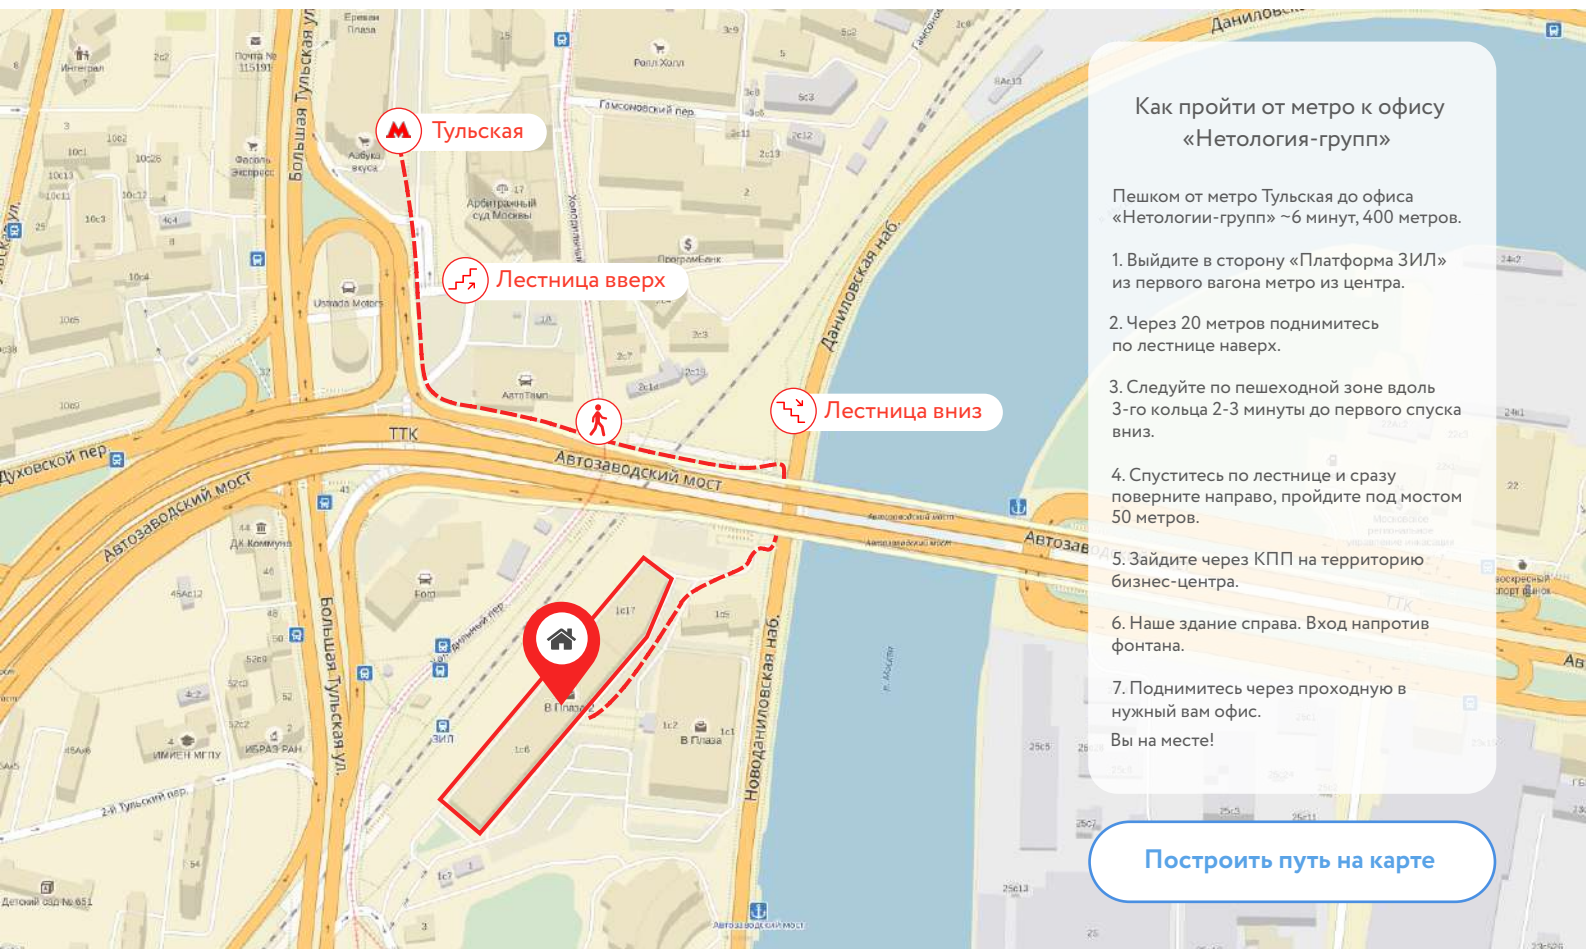

Далее переходите к пункту:

[Как найти
верный корпус?](#)

[Посмотреть фотопуть](#)

Варианты въездов на машине:

Въезд #1

С Новоданиловской набережной из центра. Не доезжая моста ТТК, сверните направо в небольшой карман (дублер), далее через 50 м возьмите правее и далее вверх по диагонали до КПП.

Въезд #2

С Новоданиловского проезда в сторону Варшавского шоссе. Двигаясь из центра по Новоданиловской набережной, сверните направо на Новоданиловский проезд, далее, не доезжая 100 м до Варшавского шоссе, поверните направо в сторону бизнес-центра.

На КПП получите пропуск и припаркуйтесь на свободном месте. Обратите внимание, все повороты достаточно неприметные, поэтому притормаживайте, чтобы не проскочить поворот. Навигаторы часто неверно находят эту точку, поэтому перед поездкой желательно сверить ваш маршрут со схемой ниже.

Далее переходите к пункту:

Как найти
верный корпус?

Как найти верный корпус?

Бизнес-центр W Plaza состоит из двух корпусов и граничит с Даниловской набережной на востоке, платформой «ЗИЛ» на западе, 3-м транспортным кольцом на севере. Наше здание – дальше от набережной, ближе к платформе «ЗИЛ».