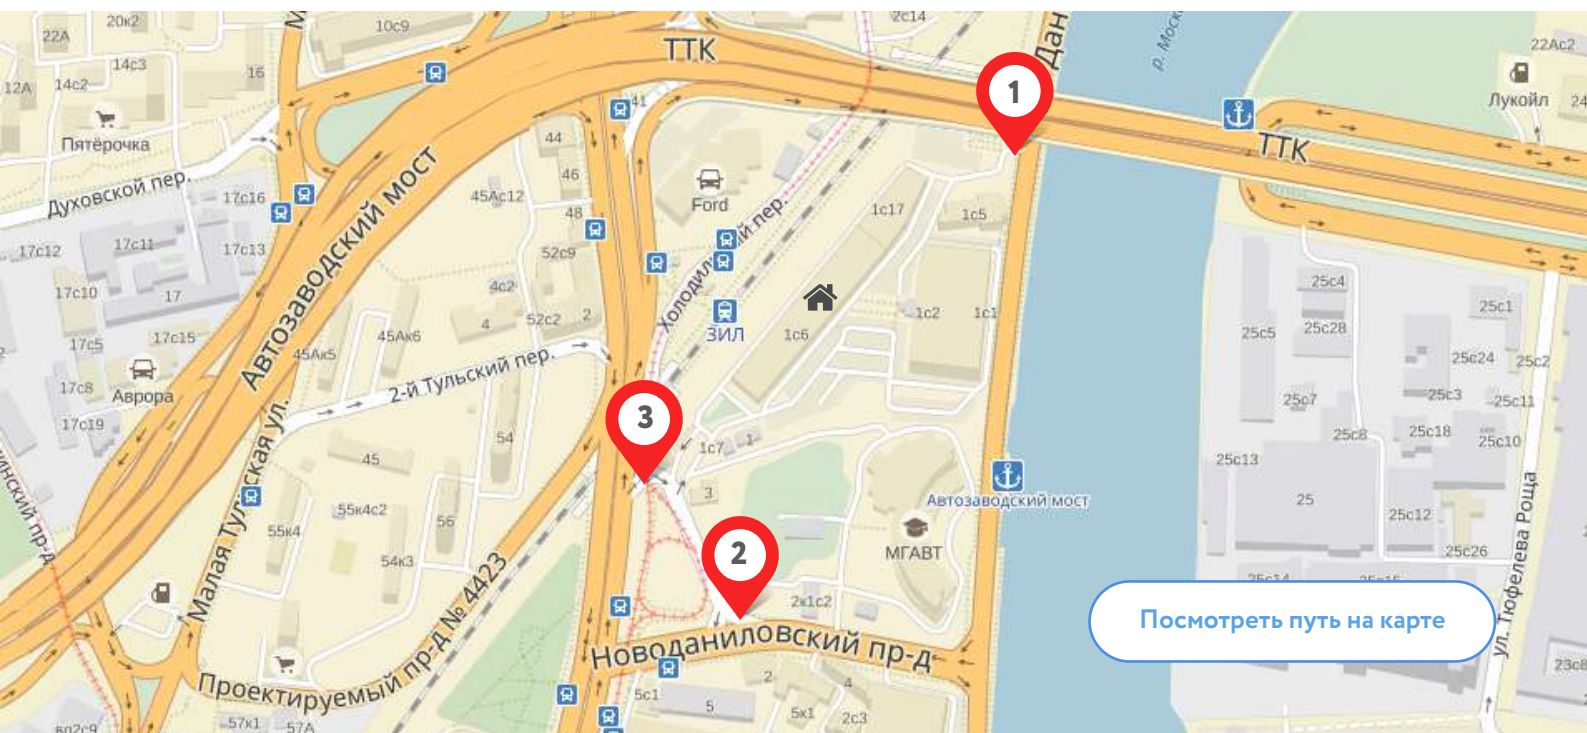

Варианты въездов на машине:

Въезд #1

С Новоданиловской набережной из центра. Не доезжая моста ТТК, сверните направо в небольшой карман (дублер), далее через 50 м возьмите правее и далее вверх по диагонали до КПП.

Въезд #2

С Новоданиловского проезда в сторону Варшавского шоссе. Двигаясь из центра по Новоданиловской набережной, сверните направо на Новоданиловский проезд, далее, не доезжая 100 м до Варшавского шоссе, поверните направо в сторону бизнес-центра.

Въезд #3

С Варшавского шоссе в сторону центра. Двигаясь по Варшавскому шоссе из области, не доезжая 50 м до моста ТТК, сразу после автобусной остановки сверните направо, в сторону трамвайных путей, через 50 м будет КПП.

На КПП получите пропуск и припаркуйтесь на свободном месте. Обратите внимание, все повороты достаточно неприметные, поэтому притормаживайте, чтобы не проскочить поворот. Навигаторы часто неверно находят эту точку, поэтому перед поездкой желательно сверить ваш маршрут со схемой ниже.

Далее переходите к пункту:

Как найти
верный корпус?