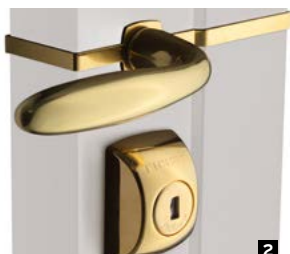

Le rouleau du pêne demi-tour permet une **fermeture en douceur de votre porte**.

Intégré à la serrure, le verrou de contrôle interdit temporairement l'accès à certaines personnes à qui vous aviez confié votre clé (baby-sitter, personnel de ménage...).

Aucune vis apparente, un capot qui masque l'espace entre le montant et la porte : avec Alicea, découvrez l'**esthétique signée Fichet**.

RAL 9003

Ivoire 1015

Marron 8014

Gris clair 7035

Gris métal 9006

Gris foncé 7016

Acajou clair

Acajou foncé

Chêne clair

Chêne foncé

Wengé

ÉQUIPEMENTS INTÉRIEURS

• **Poignée** en finition chromé velours **1** ou laiton poli verni **2**

ÉQUIPEMENTS EXTÉRIEURS (OPTIONS)

• **Poignée de tirage ou poignée simple** en finition champagne **3** ou argent **4**
• **Rosace** en finition argent **5** (de série sur cylindres 787 Z et F3D)

5