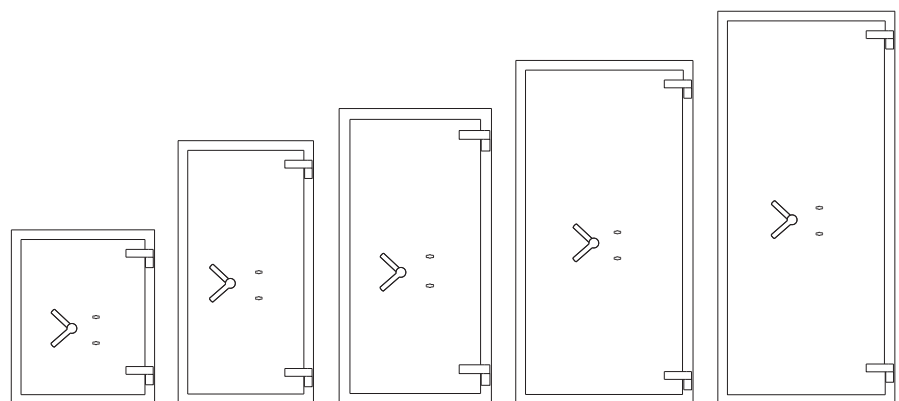

# Coffres-forts de sécurité / Wertschutzschränke

VALBERG

Série: **BURGAS**

Classe: **V**

Serie: **BURGAS**

Klasse: **V**

MULTI  
LAYER SYSTEM

**BURGAS 67**

Serrure à clé /  
Schlüsselschloss

Serrure à clé, serrure à digicode /  
Schlüsselschloss, elektronischschloss

**BURGAS 67**

**BURGAS 85**

**BURGAS 1061**

**BURGAS 1361**

**BURGAS 1561**

- Conçu pour protéger les documents et objets de valeur en cas de cambriolage.
- Certification résistance à l'effraction en accord avec les Normes Européennes EN1143-1, Classe V
- Résistance au feu 30 minutes LFS 30P selon la norme EN 15659 (ECB) est une option supplémentaire fait à la demande.
- Épaisseur de la porte – 166 mm.
- Épaisseur des parois – 71 mm.
- 3 boulons de fixation
- Mécanisme de reverrouillage intégré, verrouillage sécurisé contre les attaques de perforation .
- Équipement standard - double bit de verrouillage de haute sécurité à clé avec deux clés.
- Ancrage au sol disponible.
- Couleur: RAL 7024 (gris graphite), également disponible en RAL 7035 (gris clair).

- Zum Schutz von Dokumenten und Wertsachen gegen Einbruch.
- Einbruch-Sicherheit – EN 1143-1, Klasse V.
- Feuerwiderstand 30 Minuten LFS 30P nach EN 15659 (ECBs) ist eine zusätzliche Option, auf Anfrage herstellt.
- Gesamtstärke Tür – 166 mm.
- Wandstärke – 71 mm.
- 3-seitiger Verschluss.
- Integrierter Relocker, Schloss bohrgeschützt.
- Serienmäßig 2 Doppelt-Hochsicherheitsschloesser mit 2 Schlüsseln.
- Befestigung am Fussboden.
- Farbe: RAL 7024 (graphitgrau), auch in RAL 7035 (lichtgrau) erhältlich.