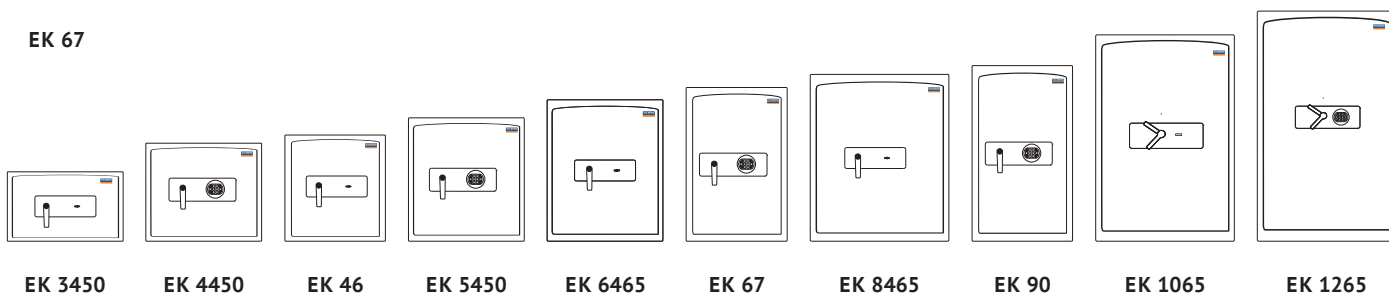

# Coffres-forts de sécurité / Wertschutzschränke

VALBERG

Série: **EK**

Classe: **I**

Serie: **EK**

Klasse: **I**

MULTI  
LAYER SYSTEM

Modèle										
EK 3450	340	500	300	270	454	215	1	7	71	26
EK 4450	440	500	410	370	454	325	1	8	96	55
EK 46	460	440	382	393	392	293	1	8	90	45
EK 5450	540	500	410	470	454	325	1	8	115	69
EK 6465	640	650	550	573	604	465	2	8	178	161
EK 67	670	440	382	602	392	293	1	8	123	69
EK 8465	840	650	550	773	604	465	2	9	236	217
EK 90	900	440	382	835	330	345	2	9	160	95
EK 1065	1037	650	552	944	590	438	2	9	282	244
EK 1265	1239	650	554	1144	590	438	2	9	320	296

Serrure à clé /  
Schlüsselschloss

Serrure à combinaison  
mécanique / Mechanisches  
Zahlenkombinationsschloss

Serrure à digicode /  
Elektronikschloss

EK 67

- Conçu pour protéger les documents et objets de valeur en cas de cambriolage.
- Certification résistance à l'effraction en accord avec les Normes Européennes EN1143-1, Classe I
- Épaisseur du panneau avant : 10 mm, épaisseur de la porte- 62mm
- Épaisseur des parois - 24 mm
- 3 boulons de fixation
- Mécanisme de reverrouillage intégré, verrouillage sécurisé contre les attaques de perforation .
- Équipement standard - double bit de verrouillage de haute sécurité à clé, avec deux clés.
- Ancrage au sol disponible.
- Couleur: RAL 7024 (gris graphite), également disponible en RAL 7035 (gris clair).

- Zum Schutz von Dokumenten und Wertsachen gegen Einbruch.
- Einbruch-Sicherheit: EN 1143-1, Grad I.
- Türstärke: 10 mm, Gesamtstärke Tür – 62 mm.
- Wandstärke: 24 mm.
- 3-seitiger Verschluss.
- Relocker, Schloss bohrgeschützt.
- Serienmäßig Doppelbart-Hochsicherheitsschloss mit 2 Schlüsseln.
- Befestigung am Fußboden.
- Farbe: RAL 7024 (graphitgrau) auch in RAL 7035 (lichtgrau) erhältlich.