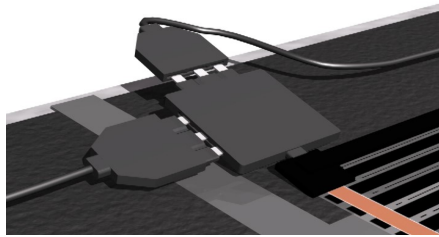

Oppbygging av gulvet

Parkett/laminat

Fuktsperre (0,2 plast)

ProSmart varmemefolie

Isolasjonsplate ProPlate 30S 6mm

Fuktsperre (0,2 plast)

*Undergulv

Produktspesifikasjon

- ◇ 230V gulvvarmesystem
- ◇ Maks. 50m² varmemefolie pr. kontroller
- ◇ Ferdig programmert kontroller
- ◇ Gir behagelig komfortvarme
- ◇ Kun for bruk under parkett/laminat
- ◇ Godkjenning: EN/IEC 60335-1 og EN/IEC 60335-2-96

* Er undergulvet av spon/treverk trengs det ikke fuktsperre mellom undergulv og isolasjonsplate.

Selvmontering på 1-2-3

1. Dekk gulvet med ProPlate 6mm og tape langsgående skjøter med bred (Gaffa/sølvteip). Rull ut ProSmart varmemefolie.

2. Varmefoliene tilkobles med vedlagte tilkoblingsledninger. Fell konnektorer og tilkoblingsledninger ned i ProPlate 6mm.

3. Monter kontroller på vegg og koble til nærmeste varmemefolie. Gulvføler legges ut i henhold til anvisning i monteringsveiledningen. Programmer kontroller etter anvisning på display.