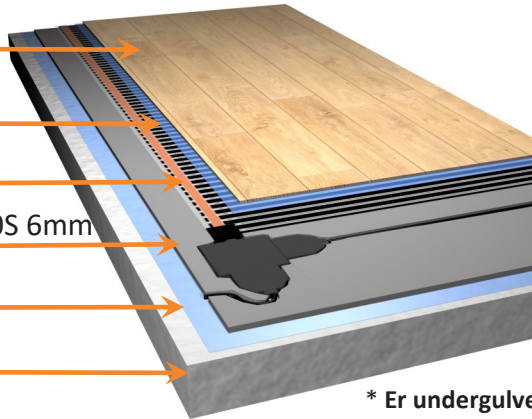

Oppbygging av gulvet

Parkett/laminat

Fuktsperre (0,2 plast)

ProSmart varmemefolie

Isolasjonsplate ProPlate 30S 6mm

Fuktsperre (0,2 plast)

*Undergulv

Produktspesifikasjon

- ◇ 230V gulvvarmesystem
- ◇ Maks. 50m² varmemefolie pr. kontroller
- ◇ Ferdig programmert kontroller
- ◇ Gir behagelig komfortvarme
- ◇ Kun for bruk under parkett/laminat
- ◇ Godkjenning: EN/IEC 60335-1 og EN/IEC 60335-2-96

* Er undergulvet av spon/treverk trengs det ikke fuktsperre mellom undergulv og isolasjonsplate.

Selvmontering på 1-2-3

1. Dekk gulvet med ProPlate 6mm og tape langsgående skjøter med bred (Gaffa/sølvteip). Rull ut ProSmart varmemefolie.

2. Varmefoliene tilkobles med vedlagte tilkoblingsledninger. Fell konnektorer og tilkoblingsledninger ned i ProPlate 6mm.

3. Monter kontroller på vegg og koble til nærmeste varmemefolie. Gulvføler legges ut i henhold til anvisning i monteringsveiledningen. Programmer kontroller etter anvisning på display.