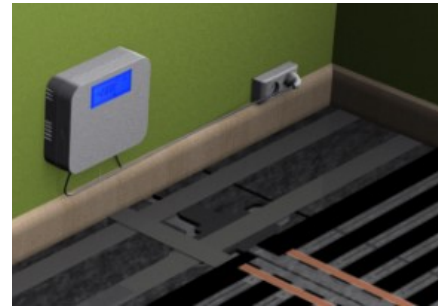

* Er undergulvet av spon/treverk trengs det ikke fuktsperre mellom undergulv og isolasjonsplate.

Selvmontering på 1-2-3

1. Dekk gulvet med ProPlate 6mm og tape langsgående skjøter med bred (Gaffa/sølvteip). Rull ut ProSmart varmemefolie.

2. Varmefoliene tilkobles med vedlagte tilkoblingsledninger. Fell konnektorer og tilkoblingsledninger ned i ProPlate 6mm.

3. Monter kontroller på vegg og koble til nærmeste varmemefolie. Gulvføler legges ut i henhold til anvisning i monteringsveiledningen. Programmer kontroller etter anvisning på display.