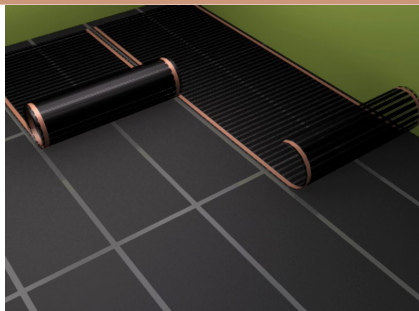

Oppbygging av gulvet

Parkett/laminat

Fuktsperre (0,2 plast)

ProSmart varmemefolie

Isolasjonsplate ProPlate 30S 6mm

Fuktsperre (0,2 plast)

*Undergulv

Produktspesifikasjon

- ◇ 230V gulvvarmesystem
- ◇ Maks. 50m² varmemefolie pr. kontroller
- ◇ Ferdig programmert kontroller
- ◇ Gir behagelig komfortvarme
- ◇ Kun for bruk under parkett/laminat
- ◇ Godkjenning: EN/IEC 60335-1 og EN/IEC 60335-2-96

* Er undergulvet av spon/treverk trengs det ikke fuktsperre mellom undergulv og isolasjonsplate.

Selvmontering på 1-2-3

1. Dekk gulvet med ProPlate 6mm og tape langsgående skjøter med bred (Gaffa/sølvteip). Rull ut ProSmart varmemefolie.

2. Varmefoliene tilkobles med vedlagte tilkoblingsledninger. Fell konnektorer og tilkoblingsledninger ned i ProPlate 6mm.

3. Monter kontroller på vegg og koble til nærmeste varmemefolie. Gulvføler legges ut i henhold til anvisning i monteringsveiledningen. Programmer kontroller etter anvisning på display.