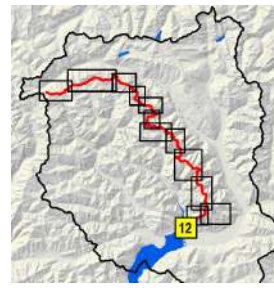

## Monti Motti - Tenero -

Itinerario:  
Monti Motti - Monti di Metri - Gordemo - Scalate - Tenero - Lago Maggiore

- Punto topografico importante
- Capanna inizio/fine tappa
- Capanna d'appoggio
- Passaggio (T6)
- Via discesa a valle
- Fermata mezzi pubblici
- VAI Traccia alpina
- VAI Sentiero di montagna
- Rete sentieri ufficiali tracce alpine
- Rete sentieri ufficiali montagna