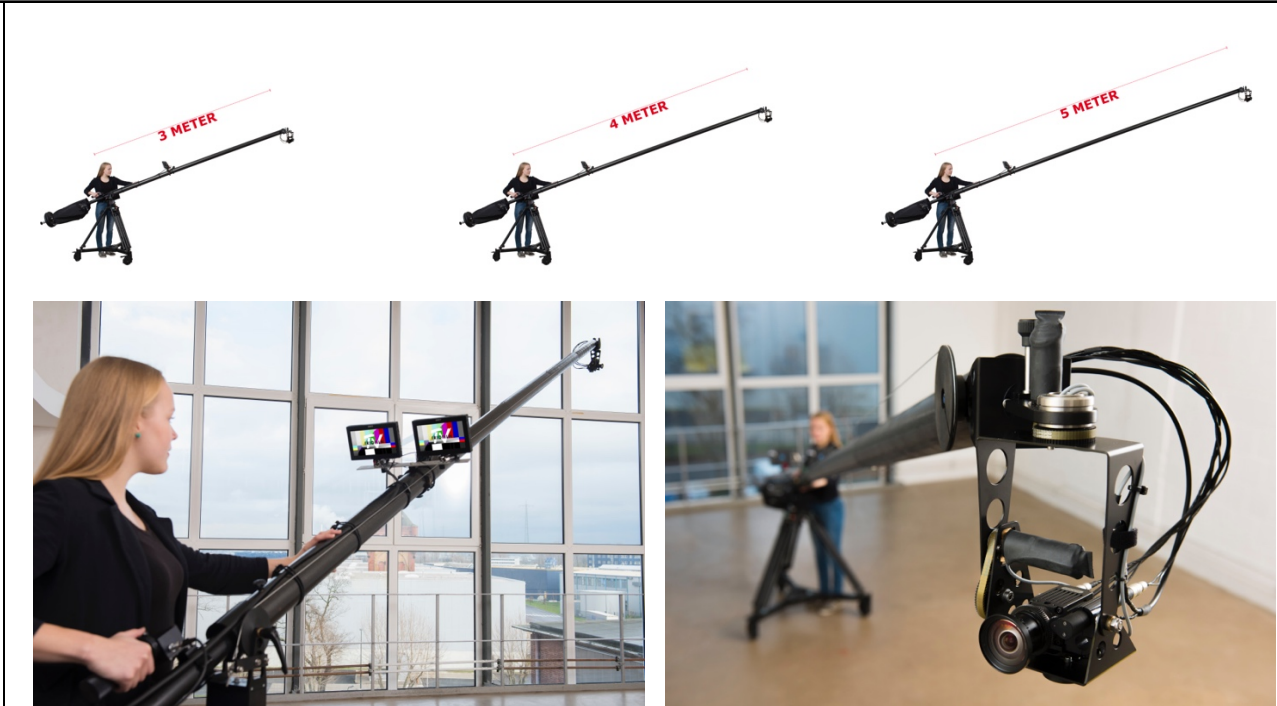

TRIOFILM

HD

DATENBLATT BIRDY-CAM
LEICHTKRAN MIT MINI-KAMERA
TRIOFILM TV GMBH & CO.KG

DATENBLATT BIRDY-CAM

FOTOS

BIRDY-CAM

1 ½ ZOLL CMOS KAMERA SENSOR MIT EINEM 6,5mm OBJEKTIV UND EINER 1.4 BLENDE

PAN UND TILT REMOTE HEAD

25p, 50i, 50p, 60i UND 60p IN HD 1920x1080

LIVE FUNKTION MIT KOMMANDO, TALLY, BLENDEN-STEUERUNG, RETURN-BILD,
VIA LEMO-LWL KABEL

RECORDING FUNKTION MIT RECORDER-MONTAGE AUF BASE-PLATE

3, 4 ODER 5 METER AUFBAU, OUT- UND INDOOR FÄHIG