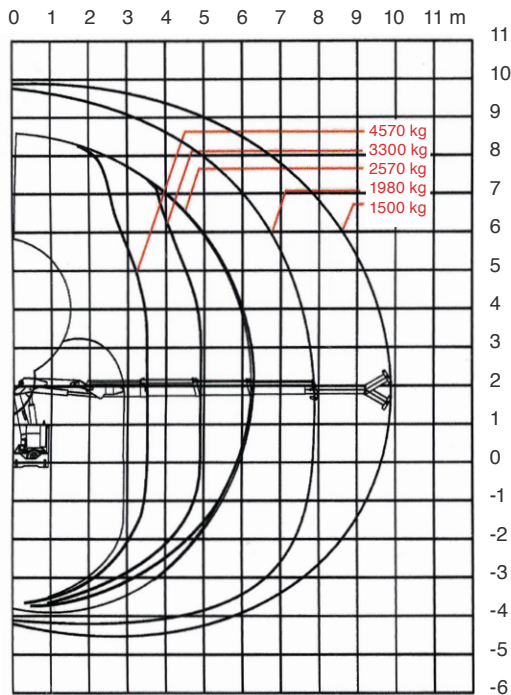

MN165

Hydraulische minikraan Bulldog

- Hijscapaciteit : 4,57 ton op 3,5 meter
- Max. mastlengte : 7,9 meter + 2,0 meter

Hijstabel

MN165

Hydraulische minikraan Bulldog

- Afm. stempelplaat : 200 x 250 mm
- Afm. stempelschotten : 6000 x 6000 mm
- Max. steunpuntdruk : 67 kN (dynamisch)
- Eigen gewicht : 5900 kg