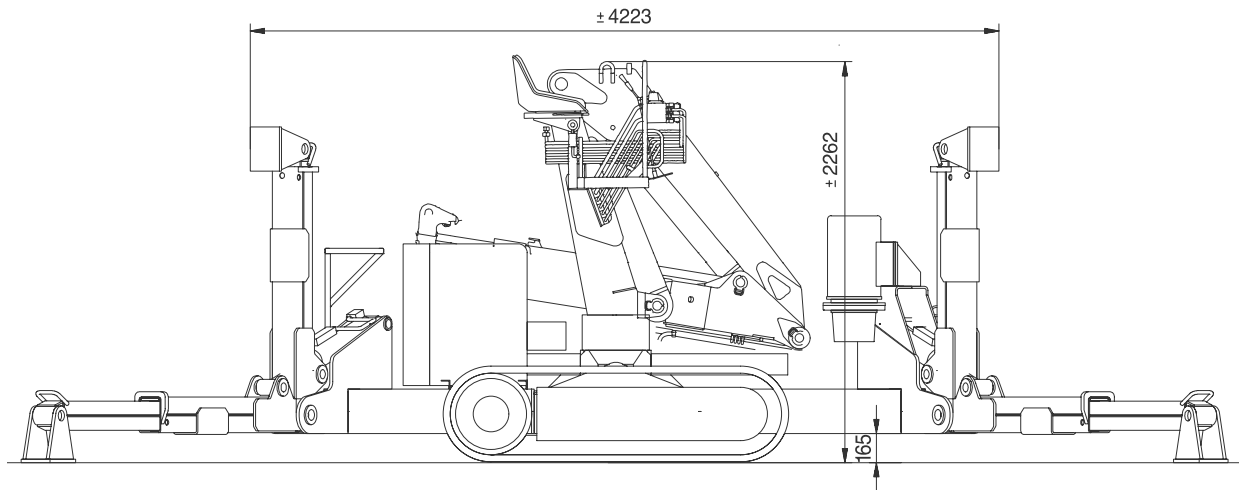

MN165

Hydraulische minikraan Bulldog

- Hijscapaciteit : 4,57 ton op 3,5 meter
- Max. mastlengte : 7,9 meter + 2,0 meter

Hijstabel

MN165

Hydraulische minikraan Bulldog

- Afm. stempelplaat : 200 x 250 mm
- Afm. stempelschotten : 6000 x 6000 mm
- Max. steunpuntdruk : 67 kN (dynamisch)
- Eigen gewicht : 5900 kg