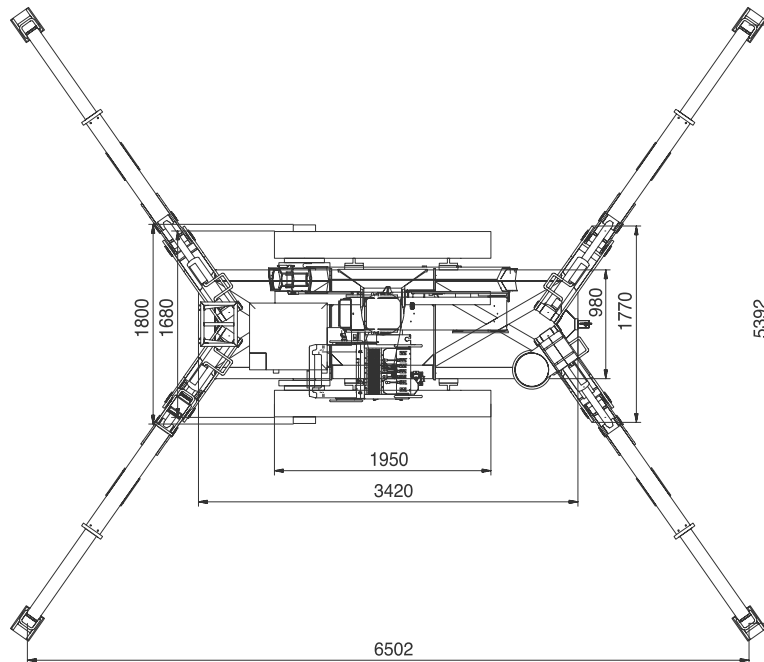

MN165

Hydraulische minikraan Bulldog

- Hijscapaciteit : 4,57 ton op 3,5 meter
- Max. mastlengte : 7,9 meter + 2,0 meter

Hijstabel

MN165

Hydraulische minikraan Bulldog

- Afm. stempelplaat : 200 x 250 mm
- Afm. stempelschotten : 6000 x 6000 mm
- Max. steunpuntdruk : 67 kN (dynamisch)
- Eigen gewicht : 5900 kg