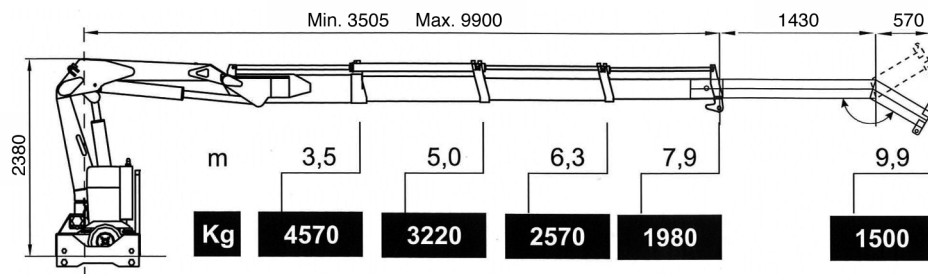

MN165

Hydraulische minikraan Bulldog

- Hijscapaciteit : 4,57 ton op 3,5 meter
- Max. mastlengte : 7,9 meter + 2,0 meter

Hijstabel

MN165

Hydraulische minikraan Bulldog

- Afm. stempelplaat : 200 x 250 mm
- Afm. stempelschotten : 6000 x 6000 mm
- Max. steunpuntdruk : 67 kN (dynamisch)
- Eigen gewicht : 5900 kg