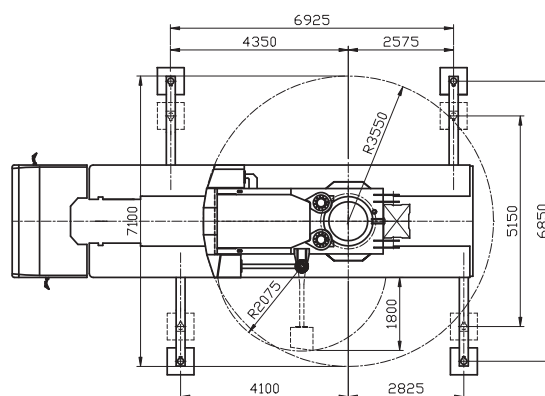

### Hijstabel

Afstempeling 6,925 x 6,85 m

## Spierings hydraulische loopkraan

- Afm. stempelplaat : 750 x 600 mm
- Bodemdruk : 0,8 N/mm<sup>2</sup>
- Max. steunpuntdruk : 360 kN

Kuiphuis Kraanverhuur BV

Correspondentieadres

Kampenstraat 16, 7575 EK Oldenzaal