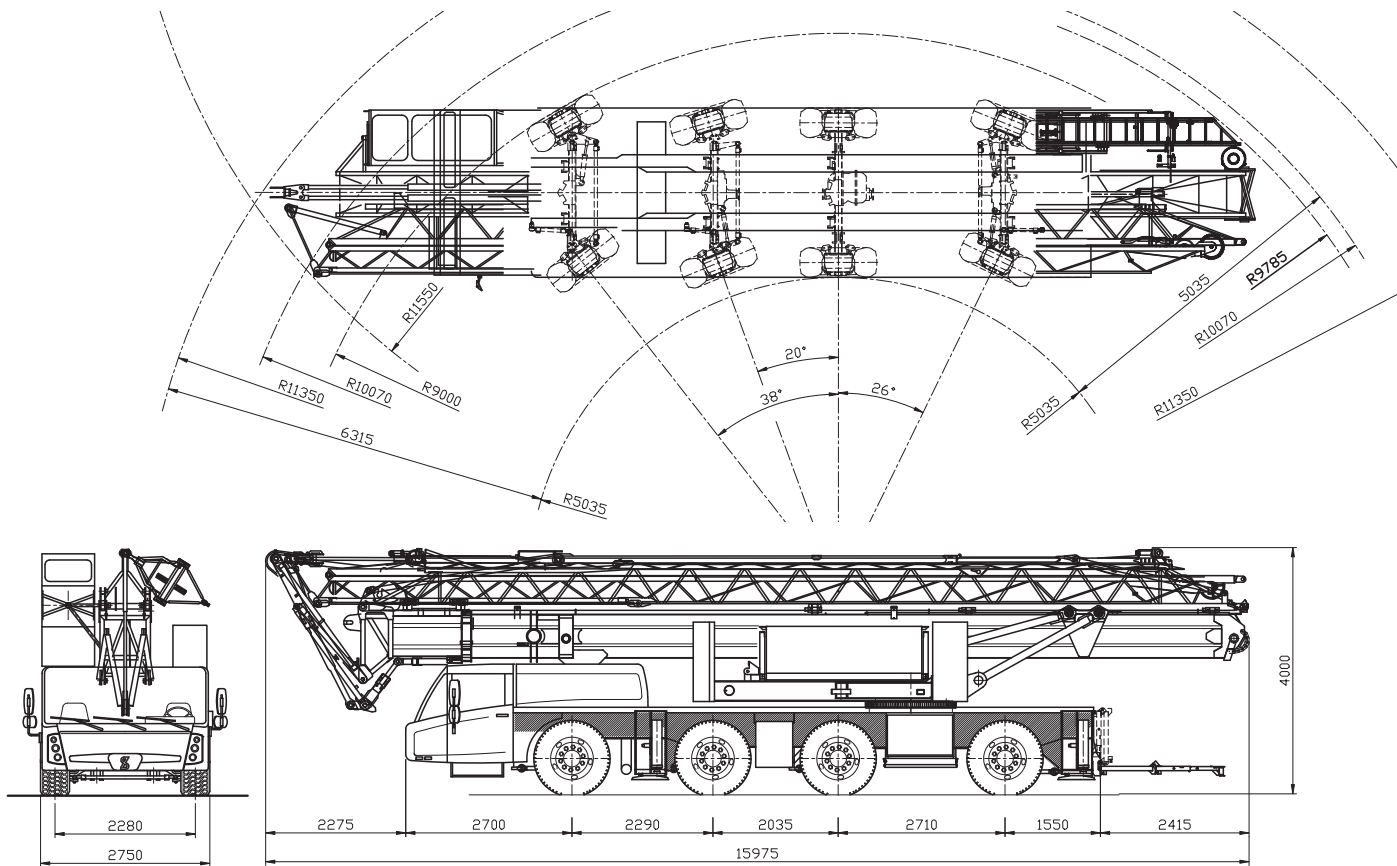

## Spierings hydraulische loopkatkraan

- Hijscapaciteit : 103 tm, 1900 kg op 44 m.
- Gieklengte : 44 m.

### Hijstabel

Afstempeling 6,925 x 6,85 m

#### Giek horizontaal

Haakhoogte 25,3 m (hoogte onder de giek 27,3 m)