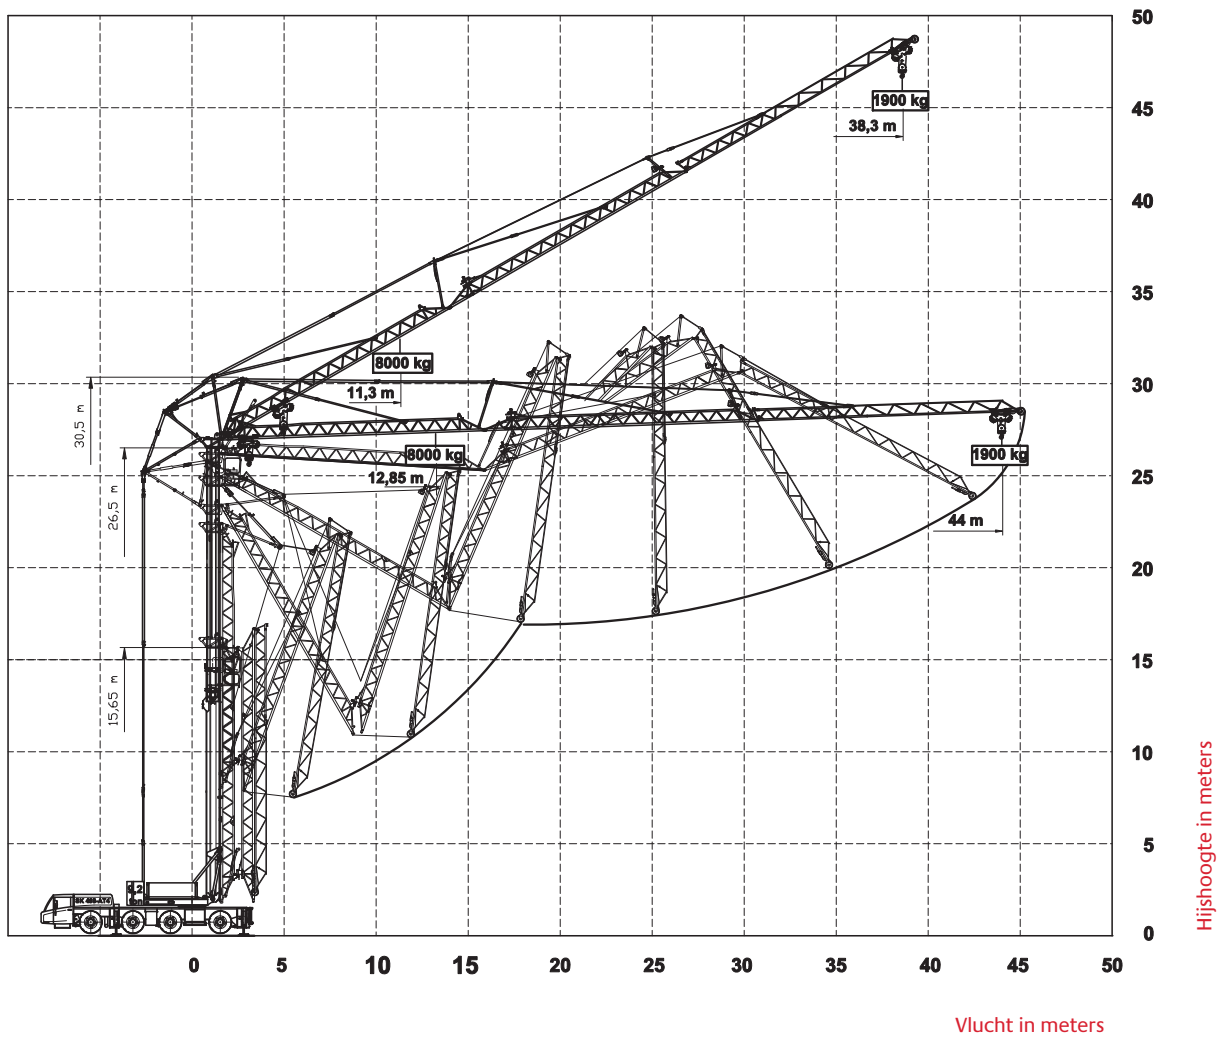

#### Giek horizontaal

Haakhoogte 25,3 m (hoogte onder de giek 27,3 m)

## Spierings hydraulische loopkraan

- Afm. stempelplaat : 750 x 600 mm
- Bodemdruk : 0,8 N/mm<sup>2</sup>
- Max. steunpuntdruk : 360 kN

Kuiphuis Kraanverhuur BV

Correspondentieadres

Kampenstraat 16, 7575 EK Oldenzaal