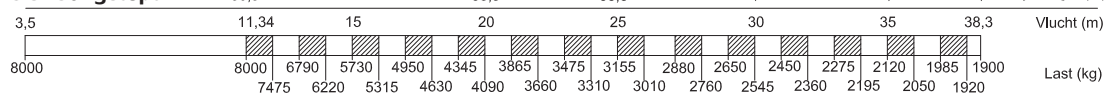

Giek 30° getopt

Zeker op het hoogste niveau

Vestigingen in:

Twello 0571-27 33 32

Deventer 0570-62 63 25

Arnhem 026-870 01 71

Oldenzaal

Dedemsvaart

Neede

Bad Bentheim

0541-53 54 56

0523-23 22 25

0545-29 12 29

+49 (0)211 240 91 41