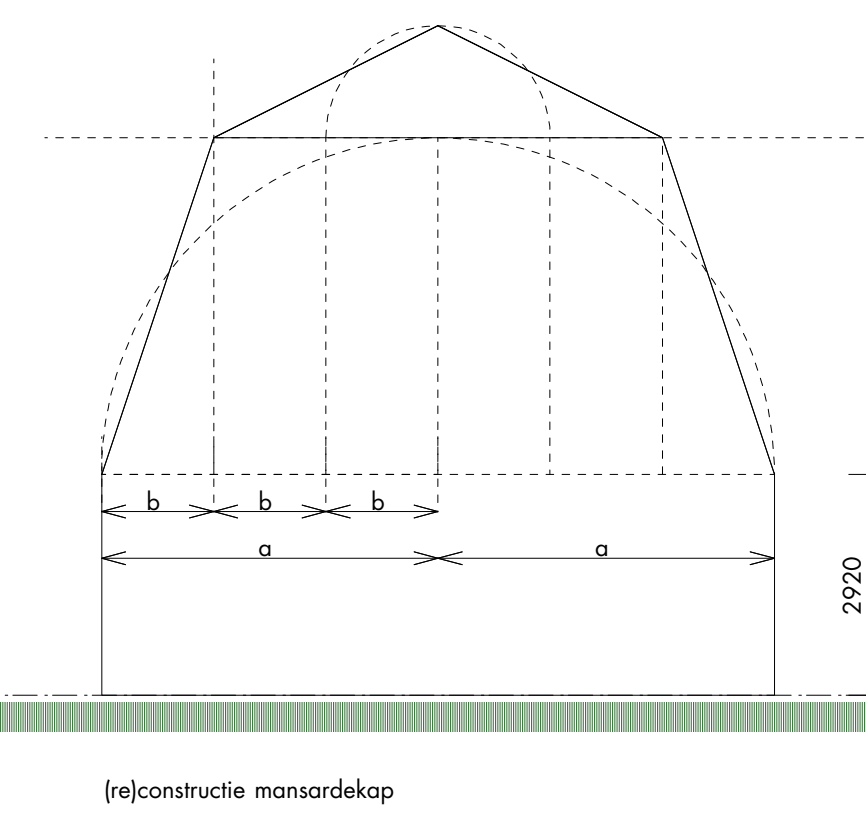

BESTAAND

NIEUW

BESTAAND

BEGANEGROND

LANGSDOORSNEDE B-B
AANZICHT BINNEN, VANUIT PROEFLOKAAL

NIEUW

VERDIEPING

CONCEPT 8 juni 2019

BEGANEGROND

KEIDERS
VRIJE HOOGTE OVERAL MIN 3700