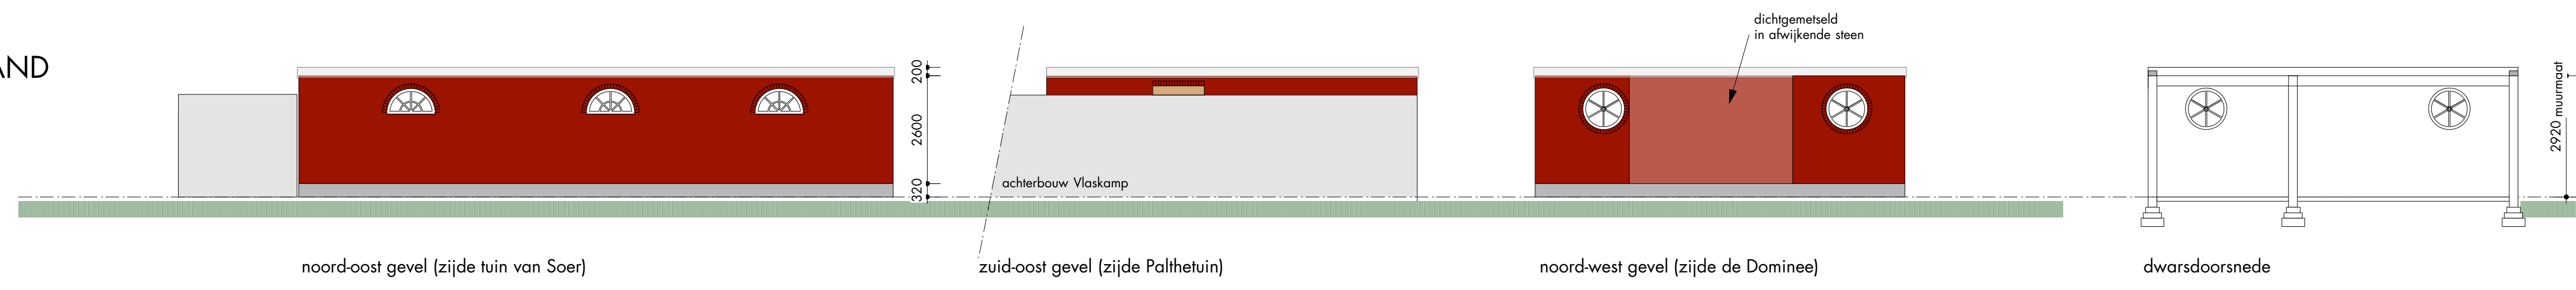

BESTAAND

NIEUW

BESTAAND

BEGANEGROND

LANGSDOORSNEDE B-B
AANZICHT BINNEN, VANUIT PROEFLOKAAL

NIEUW

VERDIEPING

CONCEPT 8 juni 2019

BEGANEGROND

KEIDERS
VRIJE HOOGTE OVERAL MIN 3700