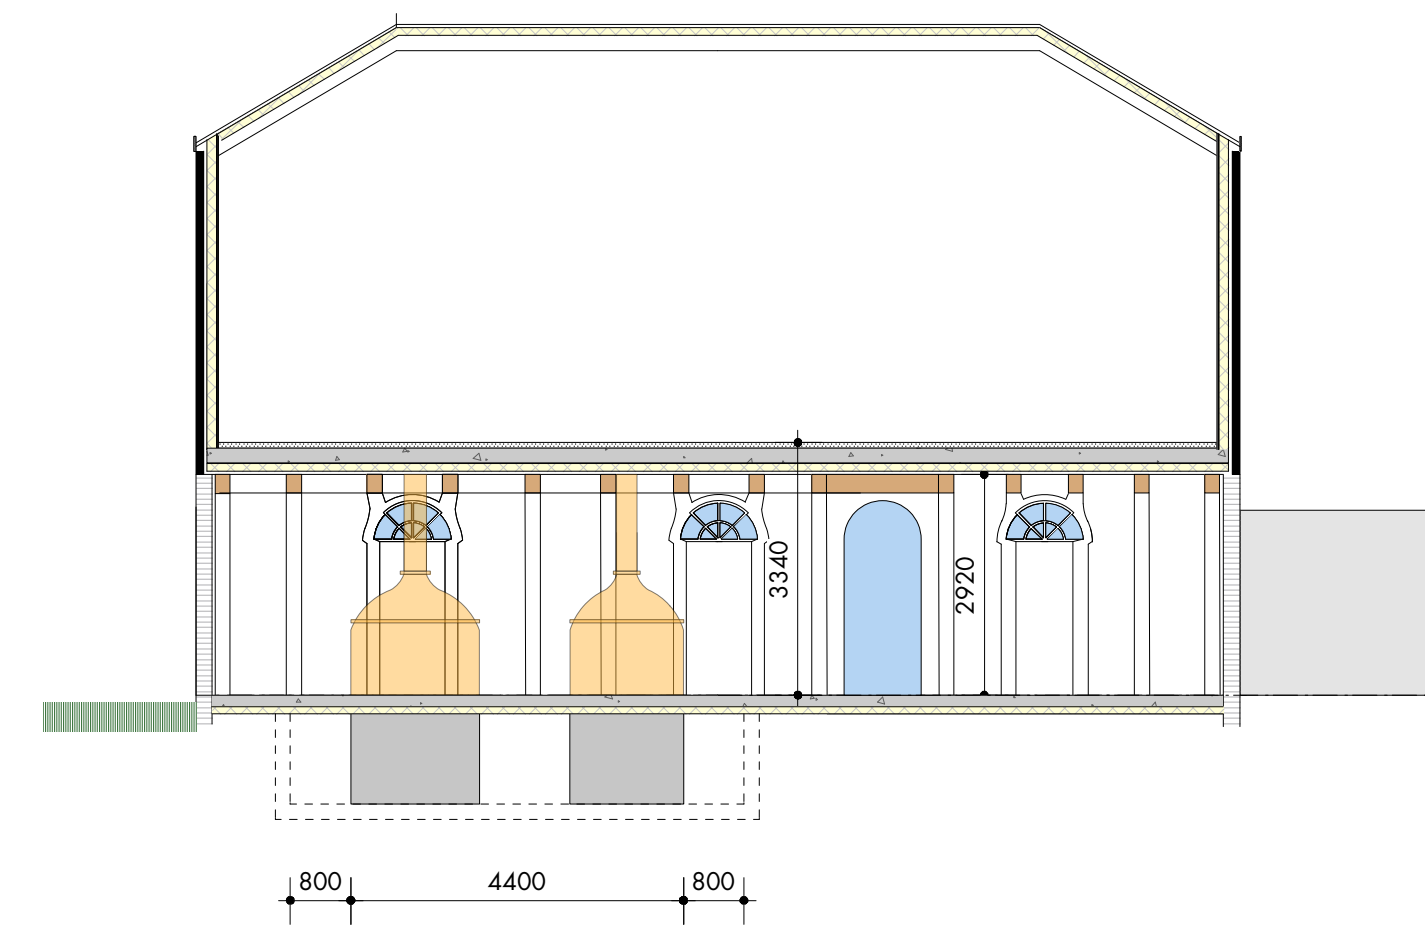

BESTAAND

NIEUW

BESTAAND

BEGANEGROND

LANGSDOORSNEDE B-B
AANZICHT BINNEN, VANUIT PROEFLOKAAL

NIEUW

VERDIEPING

CONCEPT 8 juni 2019

BEGANEGROND

KEIDERS
VRIJE HOOGTE OVERAL MIN 3700