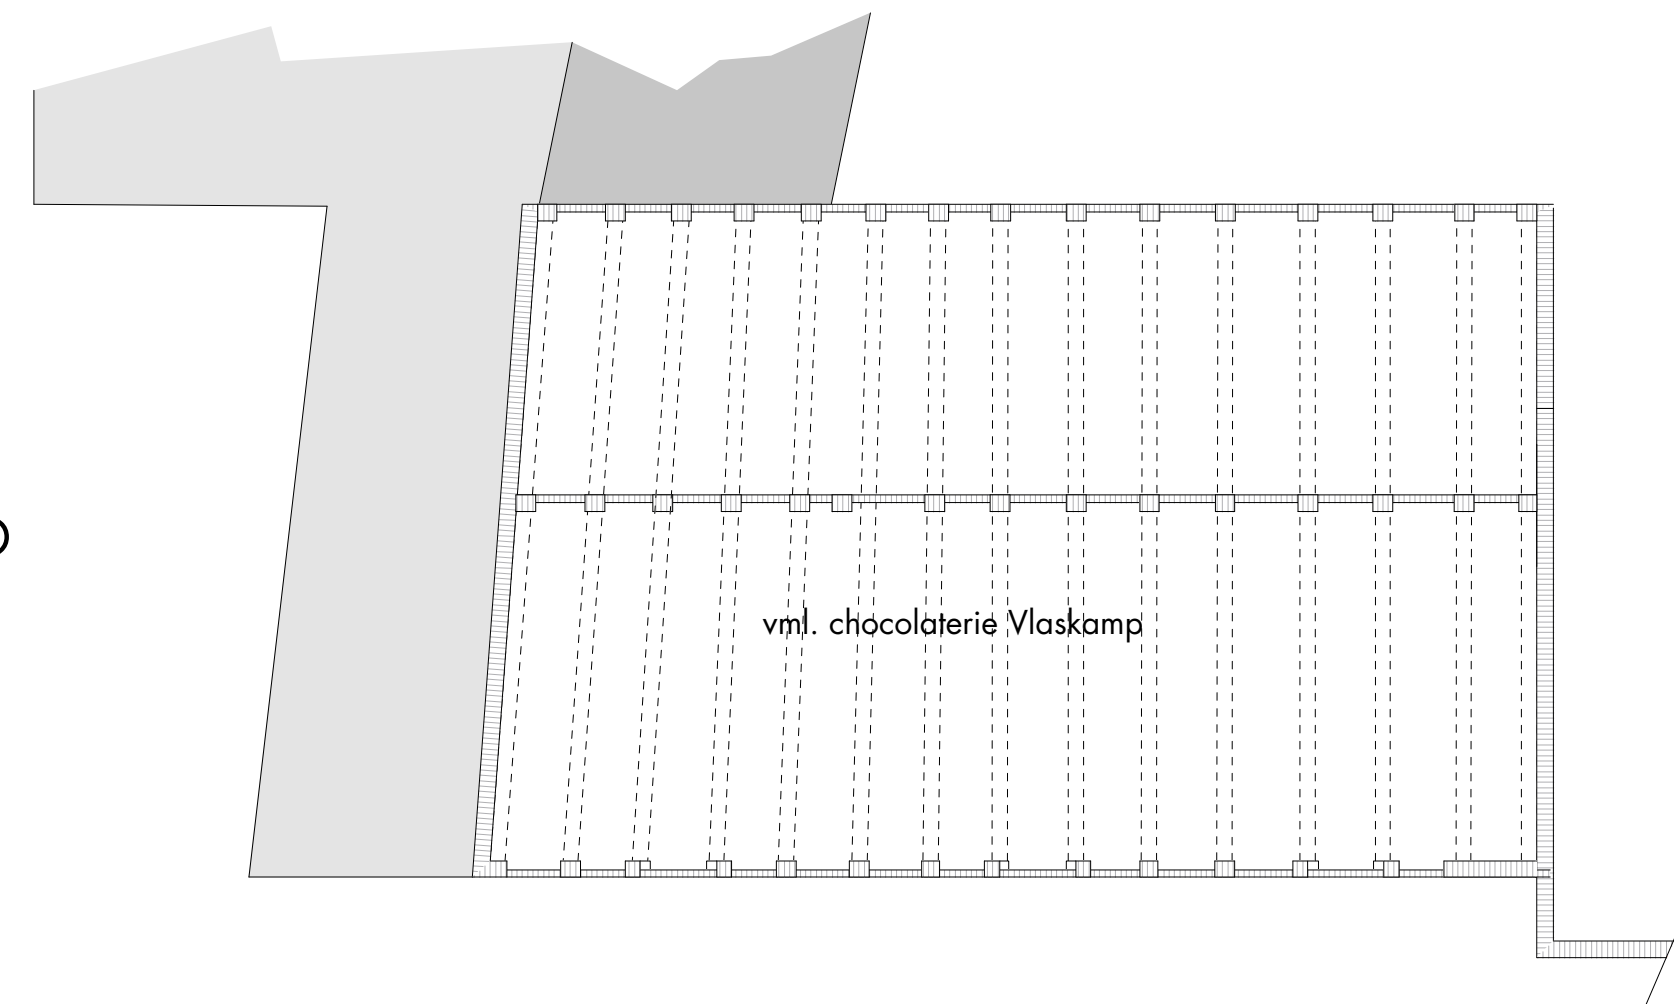

BESTAAND

NIEUW

BESTAAND

BEGANEGROND

LANGSDOORSNEDE B-B
AANZICHT BINNEN, VANUIT PROEFLOKAAL

NIEUW

VERDIEPING

CONCEPT 8 juni 2019

BEGANEGROND

KEIDERS
VRIJE HOOGTE OVERAL MIN 3700