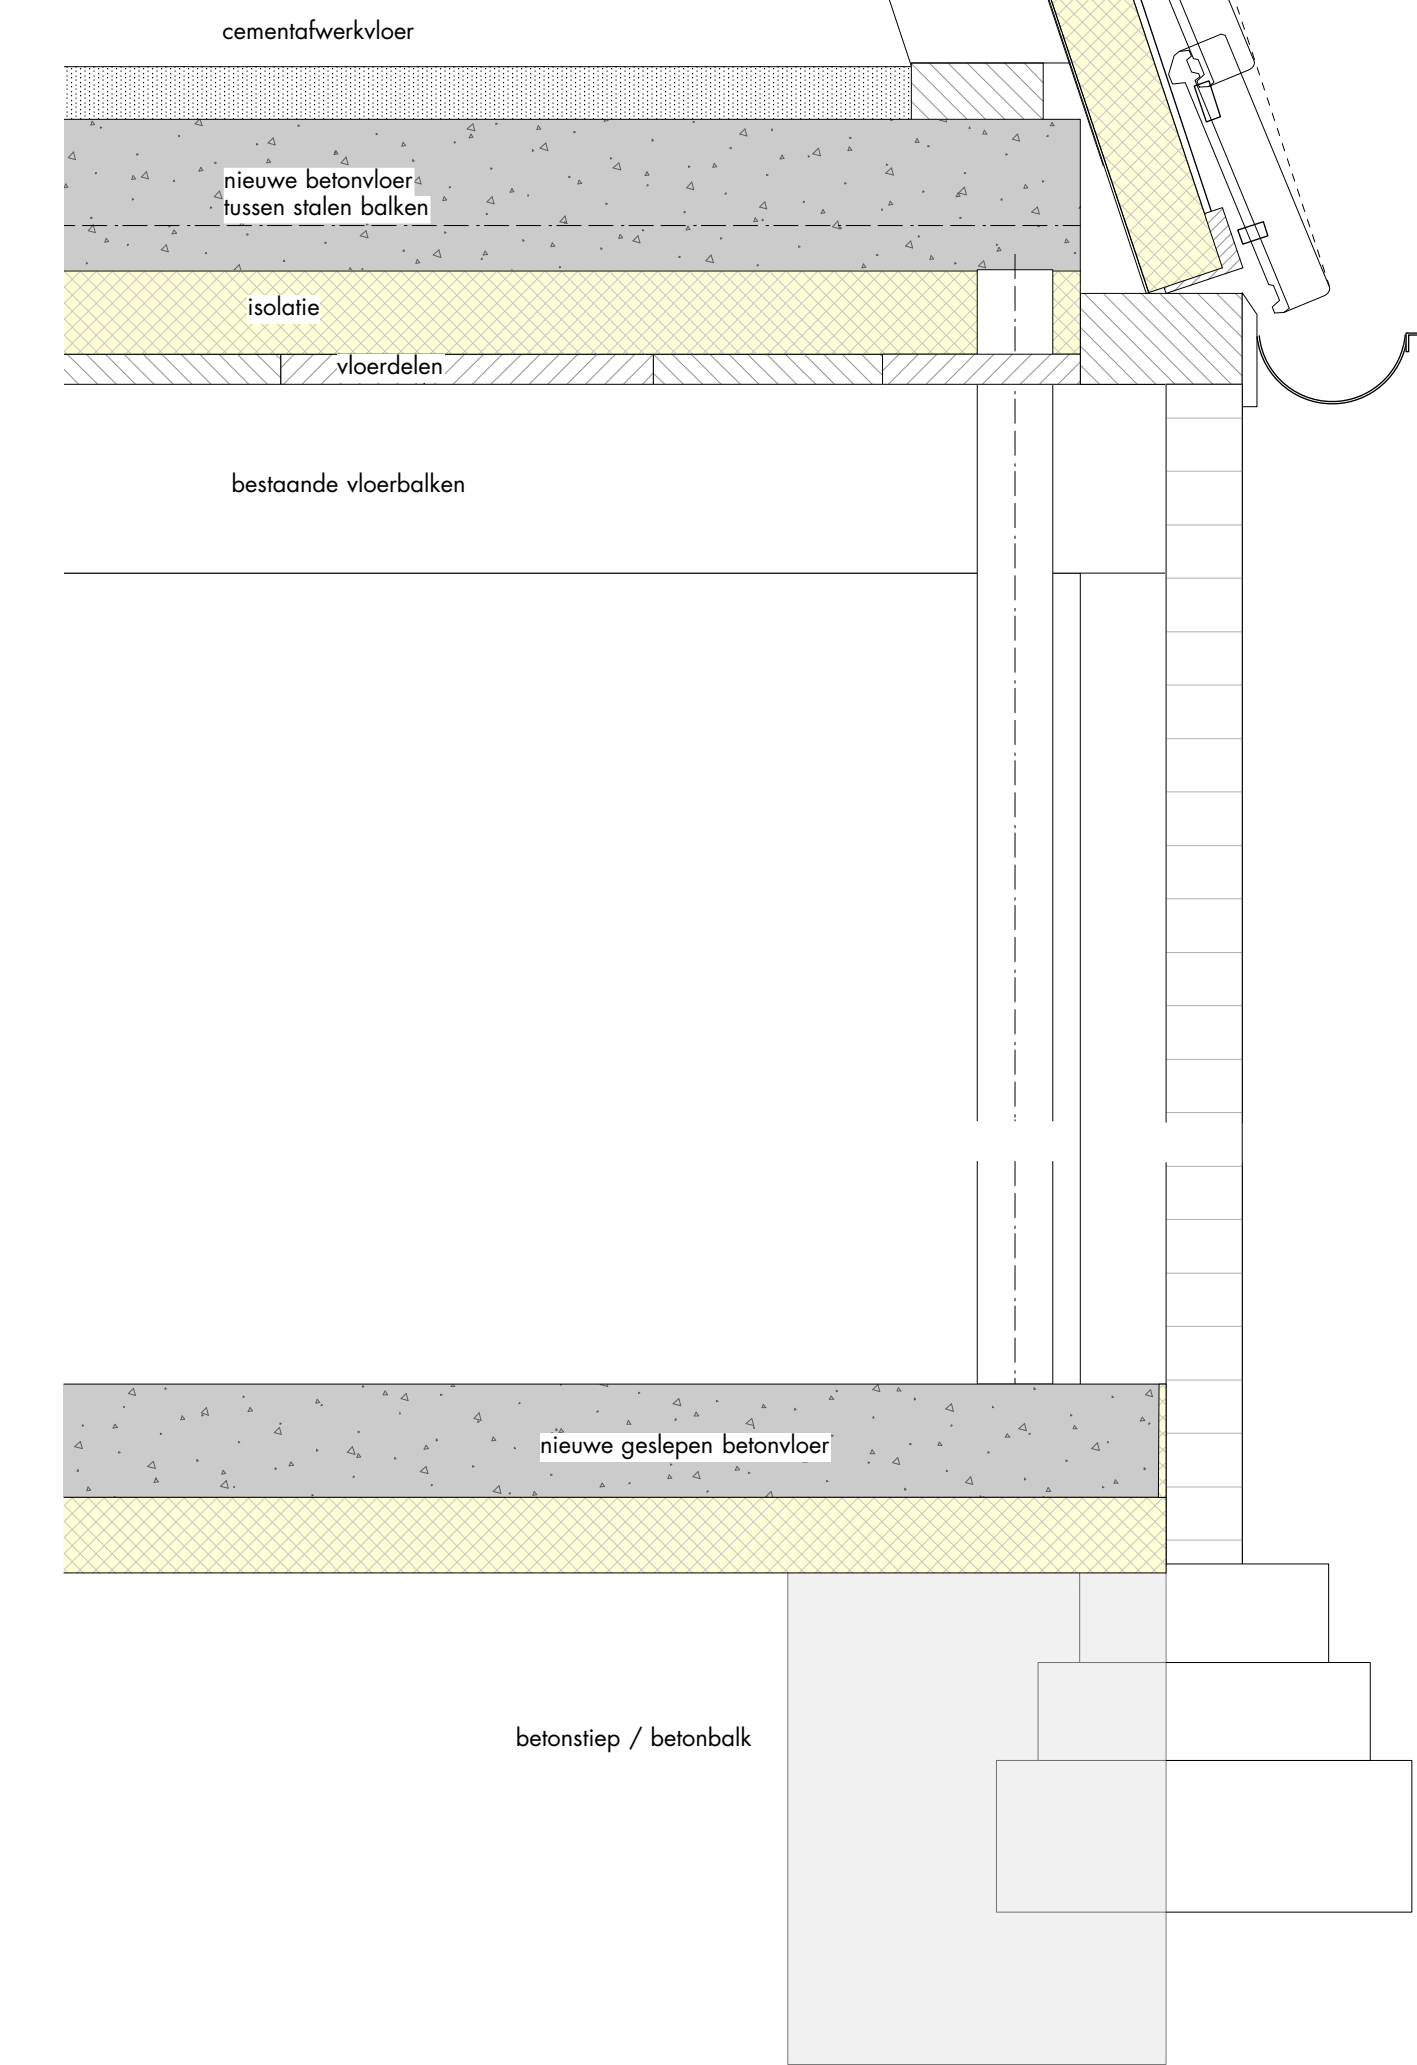

BESTAAND

NIEUW

BESTAAND

BEGANEGROND

LANGSDOORSNEDE B-B
AANZICHT BINNEN, VANUIT PROEFLOKAAL

NIEUW

VERDIEPING

CONCEPT 8 juni 2019

BEGANEGROND

KEIDERS
VRIJE HOOGTE OVERAL MIN 3700