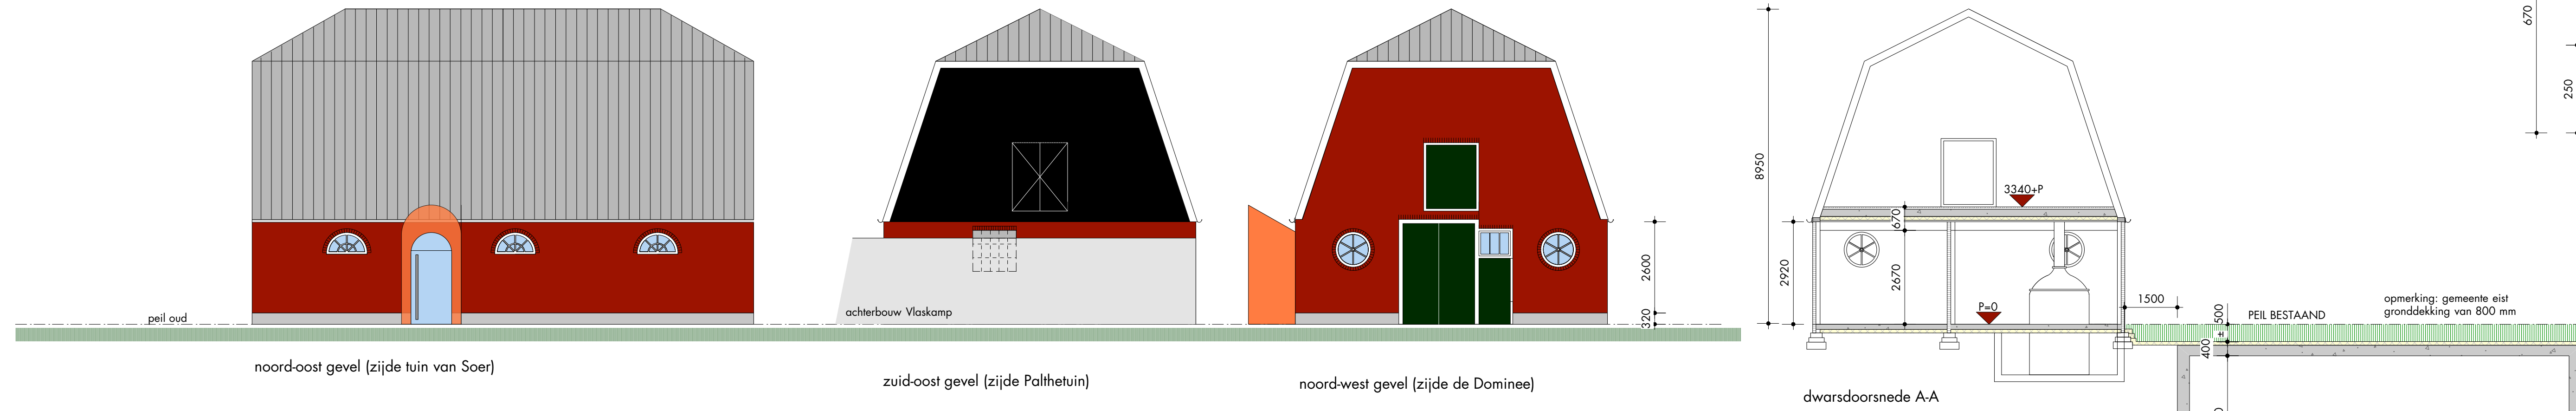

BESTAAND

NIEUW

BESTAAND

BEGANEGROND

LANGSDOORSNEDE B-B
AANZICHT BINNEN, VANUIT PROEFLOKAAL

NIEUW

VERDIEPING

CONCEPT 8 juni 2019

BEGANEGROND

KEIDERS
VRIJE HOOGTE OVERAL MIN 3700