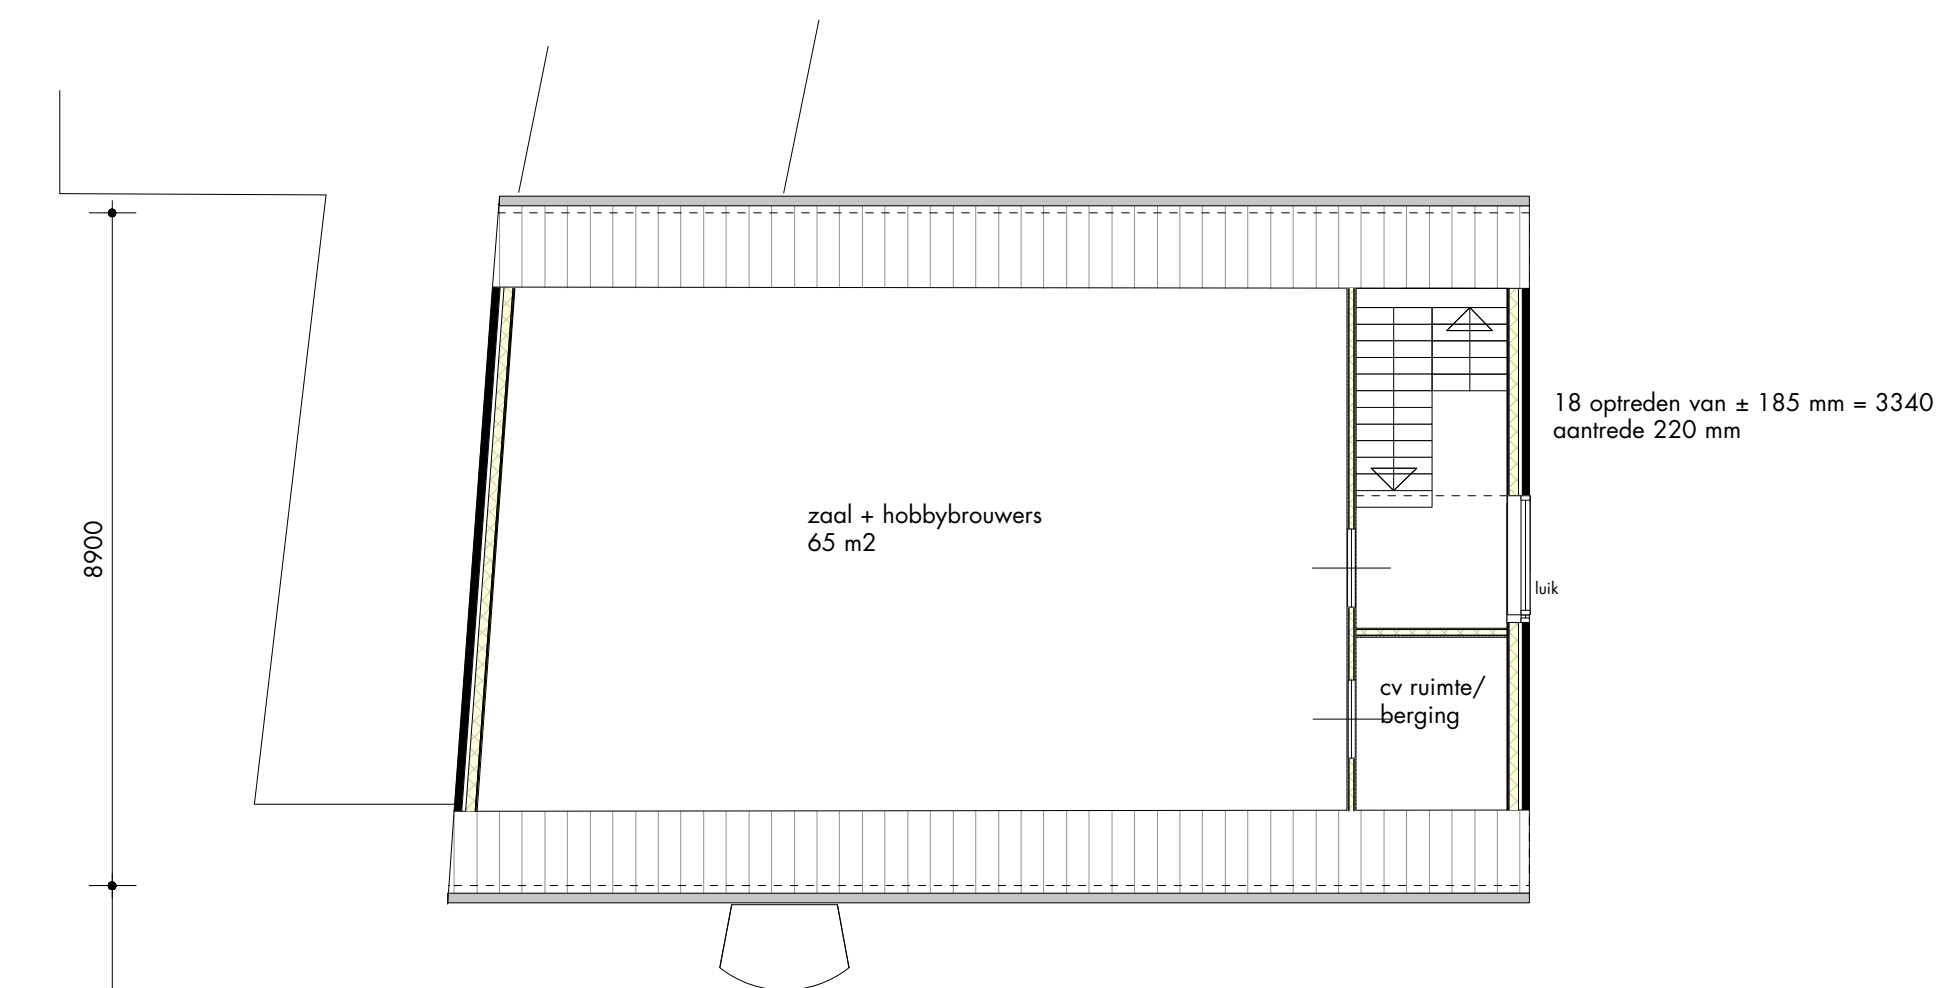

BEGANEGROND

LANGSDOORSNEDE B-B
AANZICHT BINNEN, VANUIT PROEFLOKAAL

NIEUW

VERDIEPING