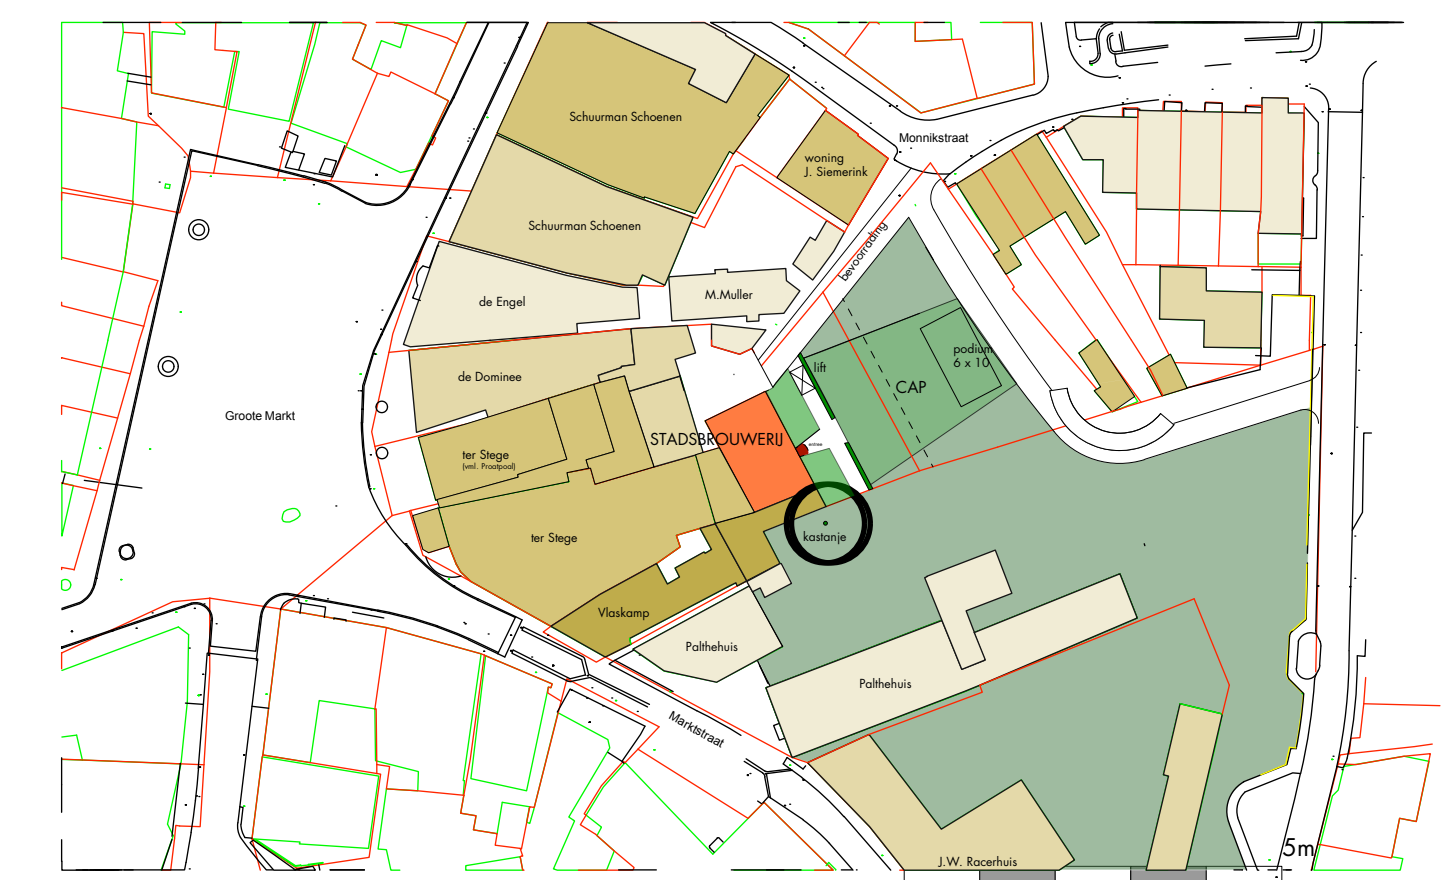

CONCEPT 8 juni 2019

BEGANEGROND

KEIDERS
VRIJE HOOGTE OVERAL MIN 3700