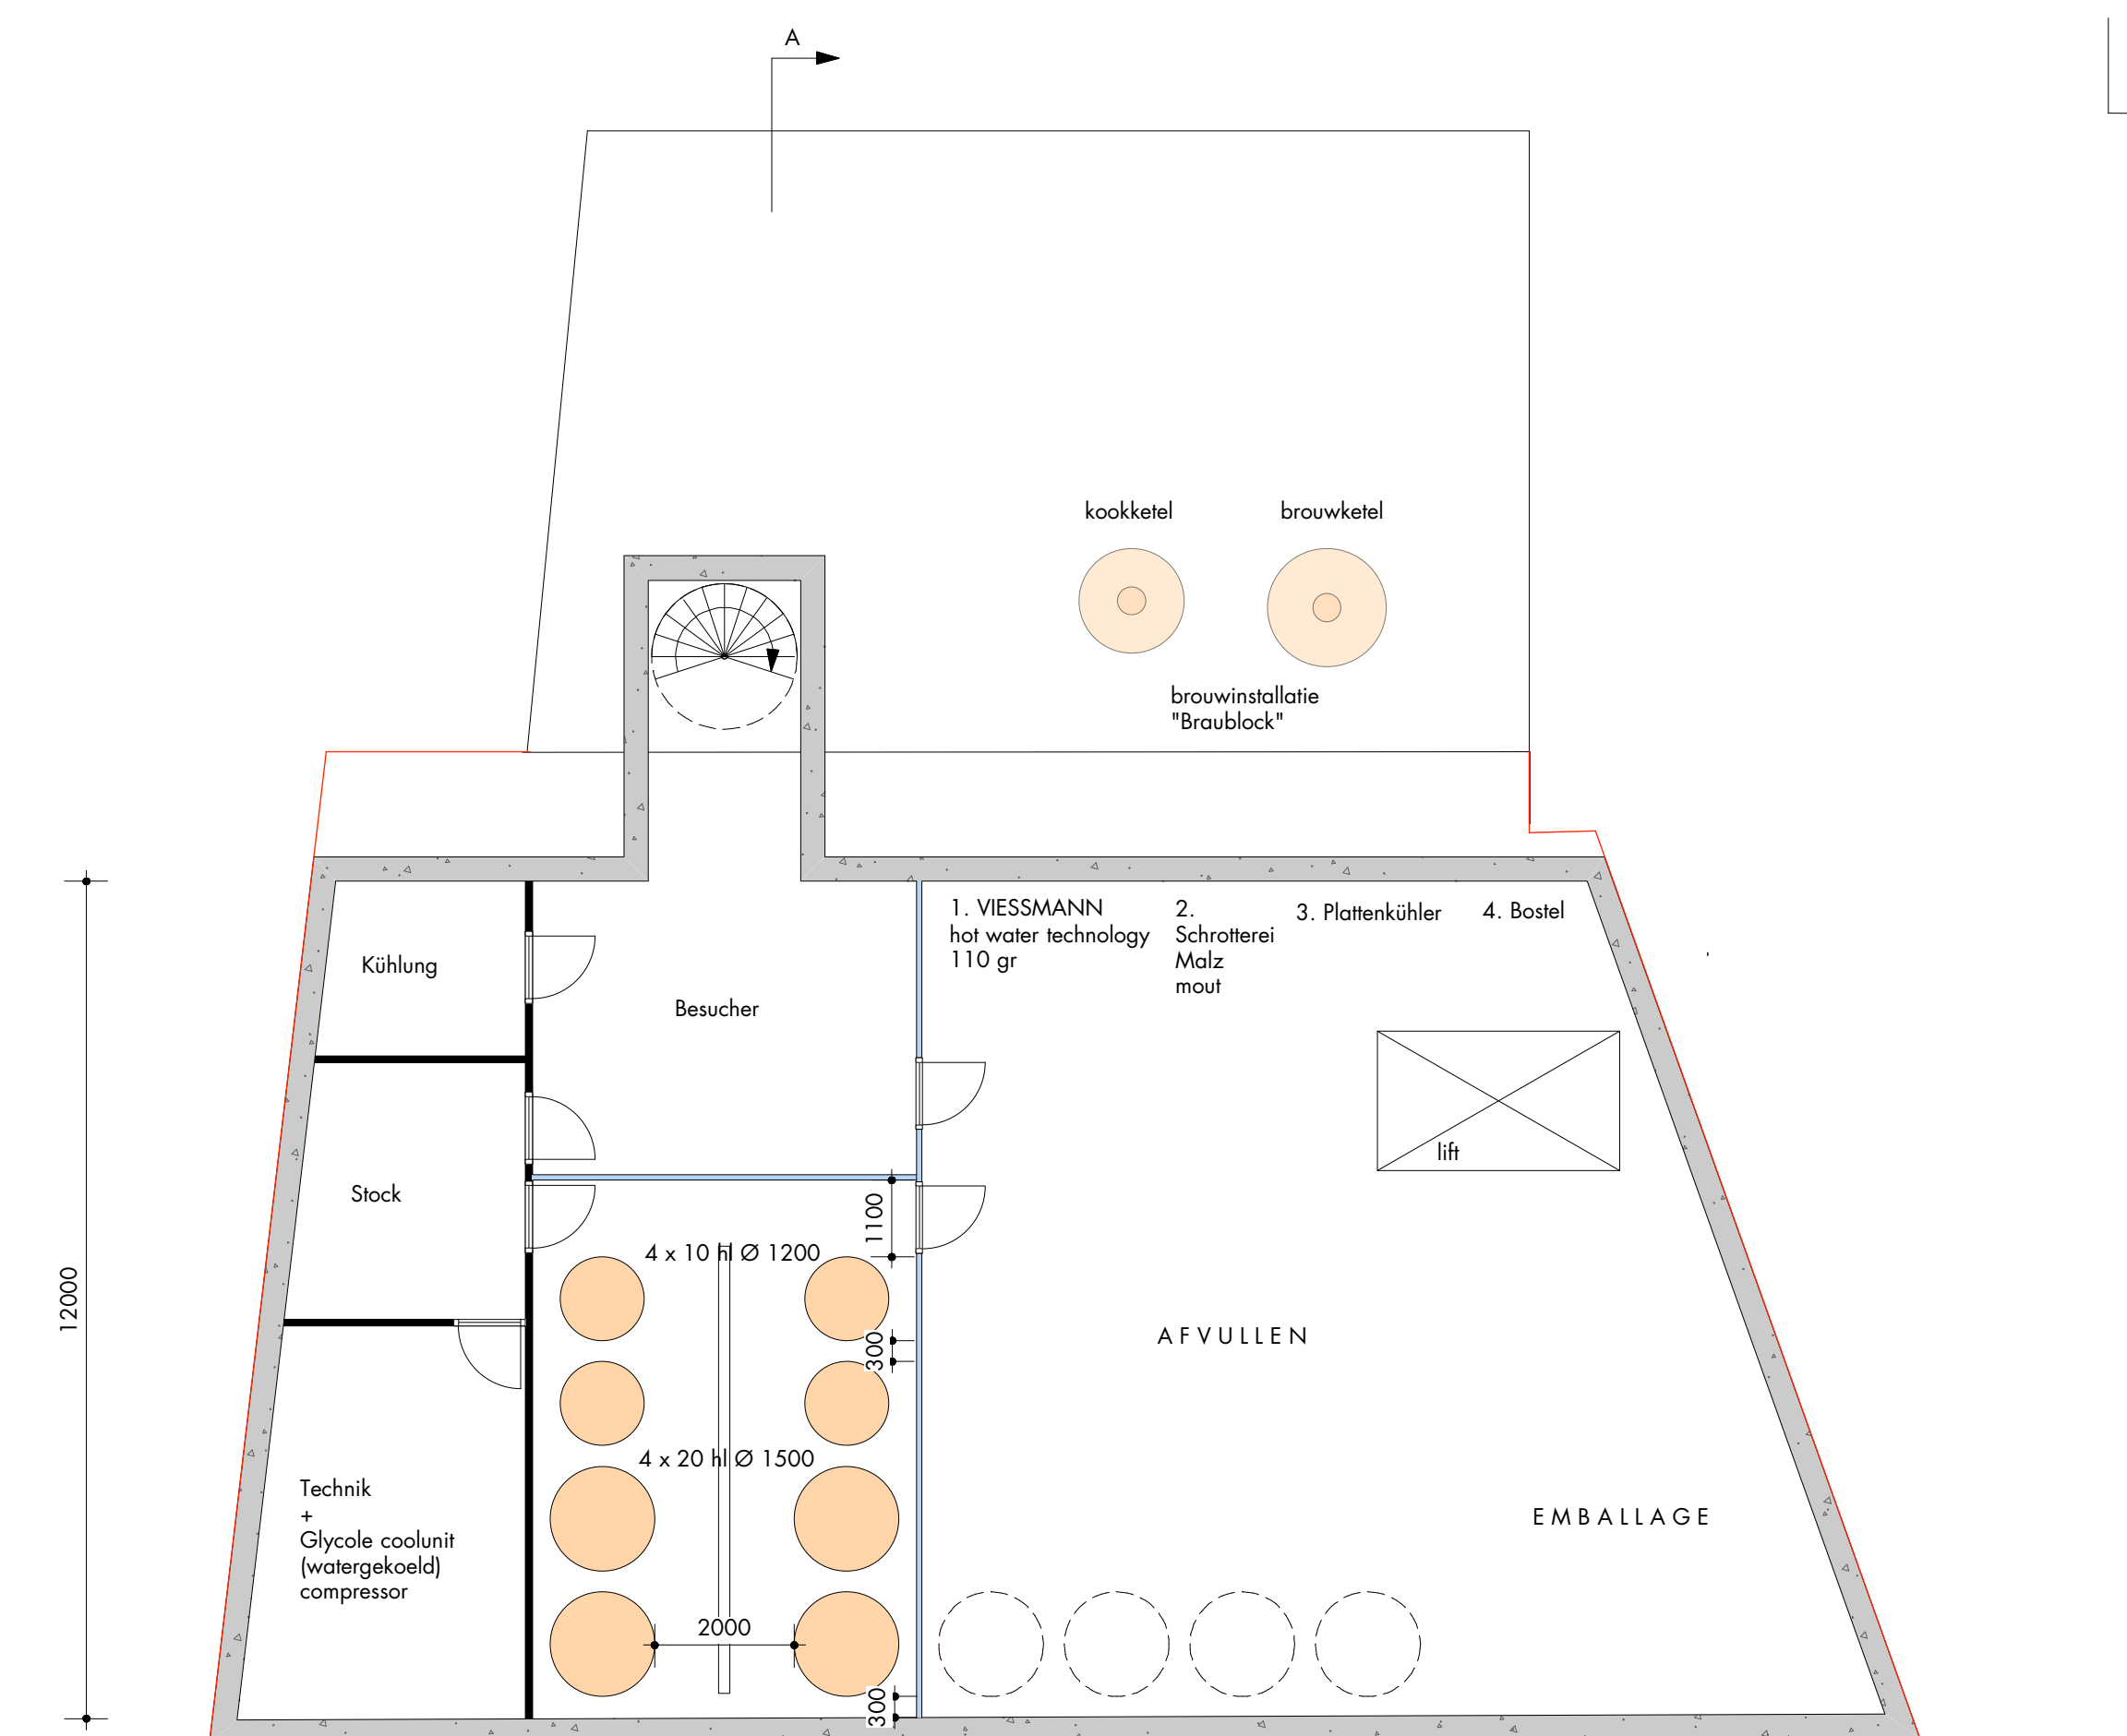

BEGANEGROND

LANGSDOORSNEDE B-B
AANZICHT BINNEN, VANUIT PROEFLOKAAL

NIEUW

VERDIEPING