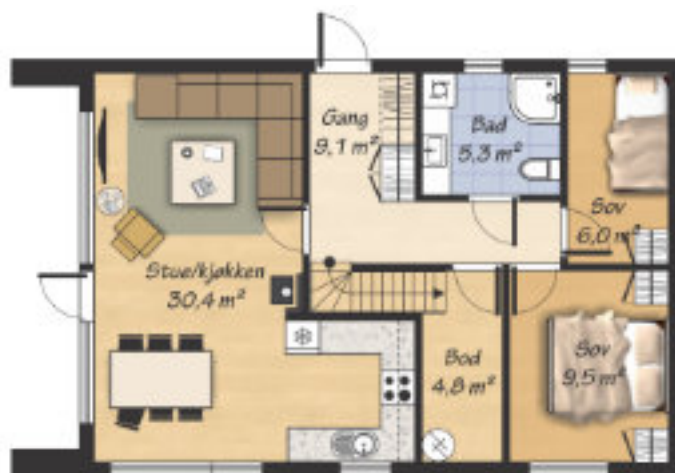

- BRA: 70 m² (BYA: 88 m²)
- Hems (28,4 m²)
- Parkett
- Bad med varmekabler og fliser på gulv
- Praktisk kjøkken
- Mye lagring
- 2 parkeringsplasser
- Gode solforhold

Pris: 3 365 000,-

Offentlige gebyrer og tilknytningsavgifter kommer i tillegg.