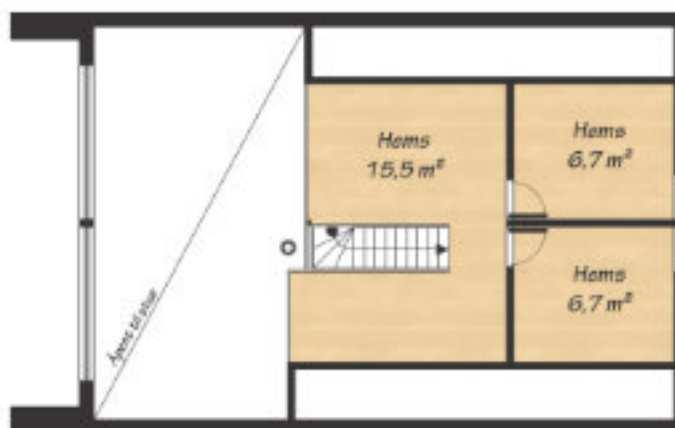

Friisvegen - Hems

Hyttene vil være tilknyttet et selveiersameie som gjør at alle tjenester i forhold til vei, brøyting, gressklipping, søppeltømming osv. er tilrettelagt på en slik måte at det ikke vil innebære noen bekymringer for den enkelte. Det vil ligge en utleieklausul på hver hytte som vil kunne bli sikret via Friisvegen Turistsenter og som kan gi muligheter til utleieinntekter når man ikke benytter hytten selv.