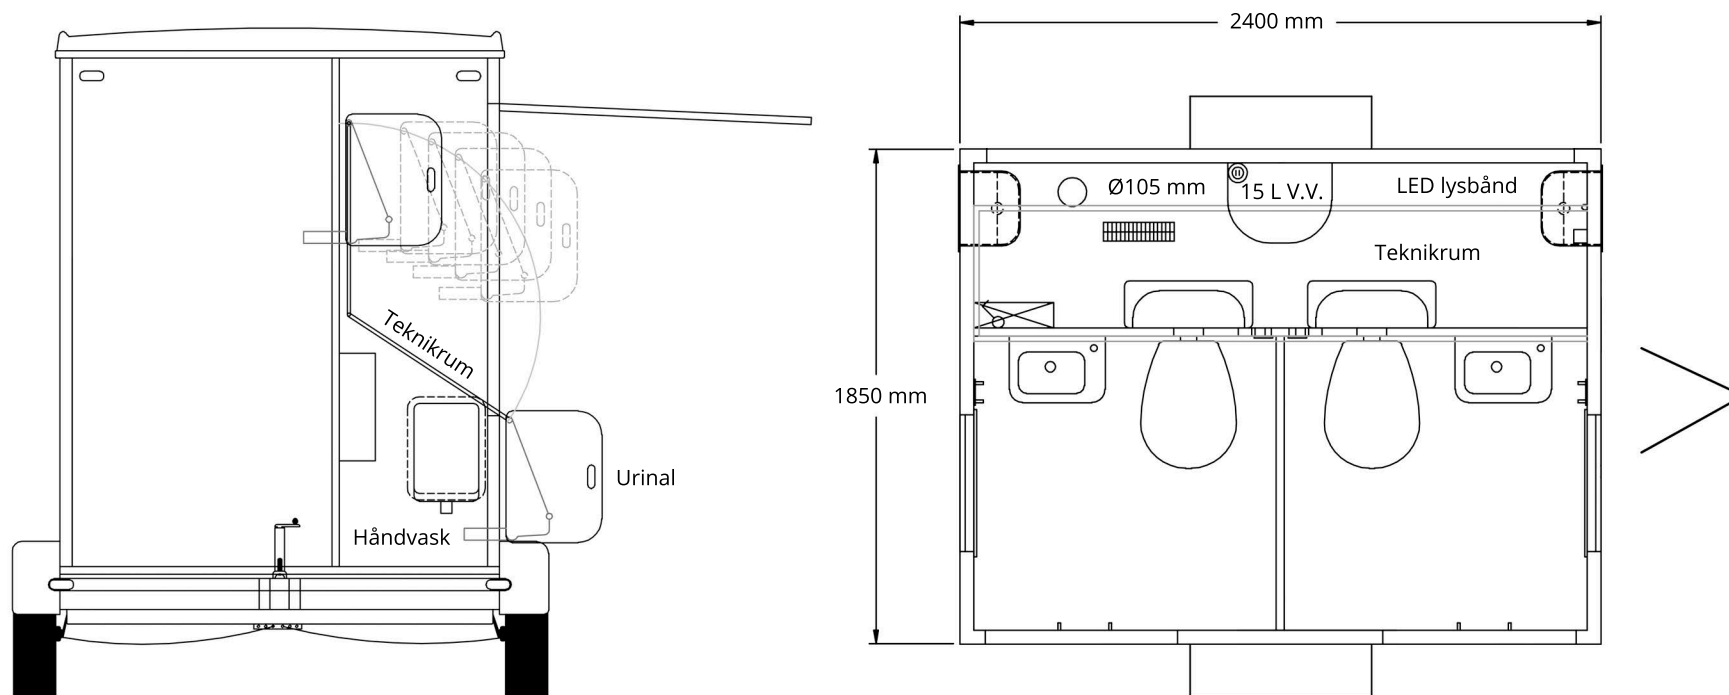

TOILETVOGN 2i1 - TOILET MED KVÆRN + URINAL

Alle mål og vægte er uforbindende. Der tages forbehold for ændringer.

Udv: 2400 x 1850 x 2700 mm
Indv: 2296 x 1746 x 2100 mm
Egenvægt: 700 kg
Totalvægt: 750 kg
Kapacitet: 2+2 personer

2 stk toilet med kværn
2 stk porcelænsvaske
2 stk udvendig vask m. lys
4 stk tempstophaner
Udvendig urinal

2 stk spejl 400 x 300 mm
2 stk vindue 510 x 410 mm
4 stk klædekroge
4 stk håndklædeholdere
2 stk toiletpapirholdere

Teknikrum
Stor tekniklåge
LED lysbånd
Sort baldakin
2 stk vippetrin

230 V - 16 A CEE indtag
230 V - 16 A CEE udtag
Varmeblæser
15 L vandvarmer
Eltavle