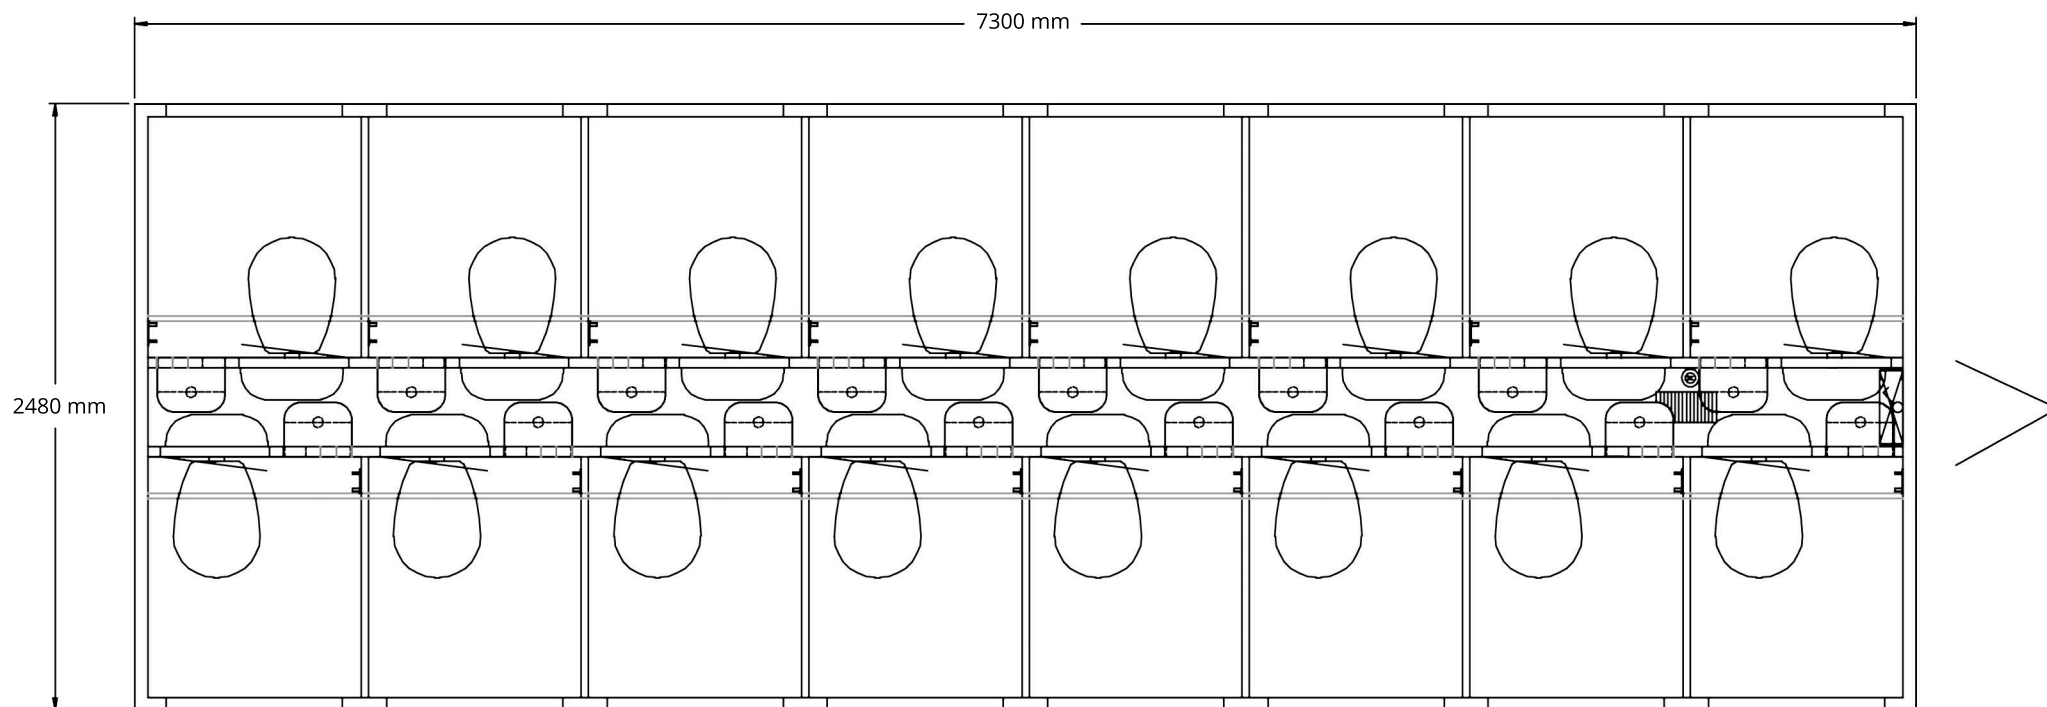

TOILETVOGN - MODEL 730 16P

Alle mål og vægte er uforbindende. Der tages forbehold for ændringer.

Udv: 7300 x 2480 x 2900 mm
Indv: 7196 x 2376 x 2100 mm
Egenvægt: 2800 kg
Totalvægt: 3000 kg
Kapacitet: 16 personer

16 stk væghængte toiletter
16 stk indbygningshåndvaske
16 stk spejle 400 x 300 mm
16 stk ventiler til varm luft
16 stk toiletpapirholdere

16 stk teknikkåger
16 stk dørpumper
16 stk udtrækningstrapper
32 stk håndklædeholdere
32 stk klædekroge