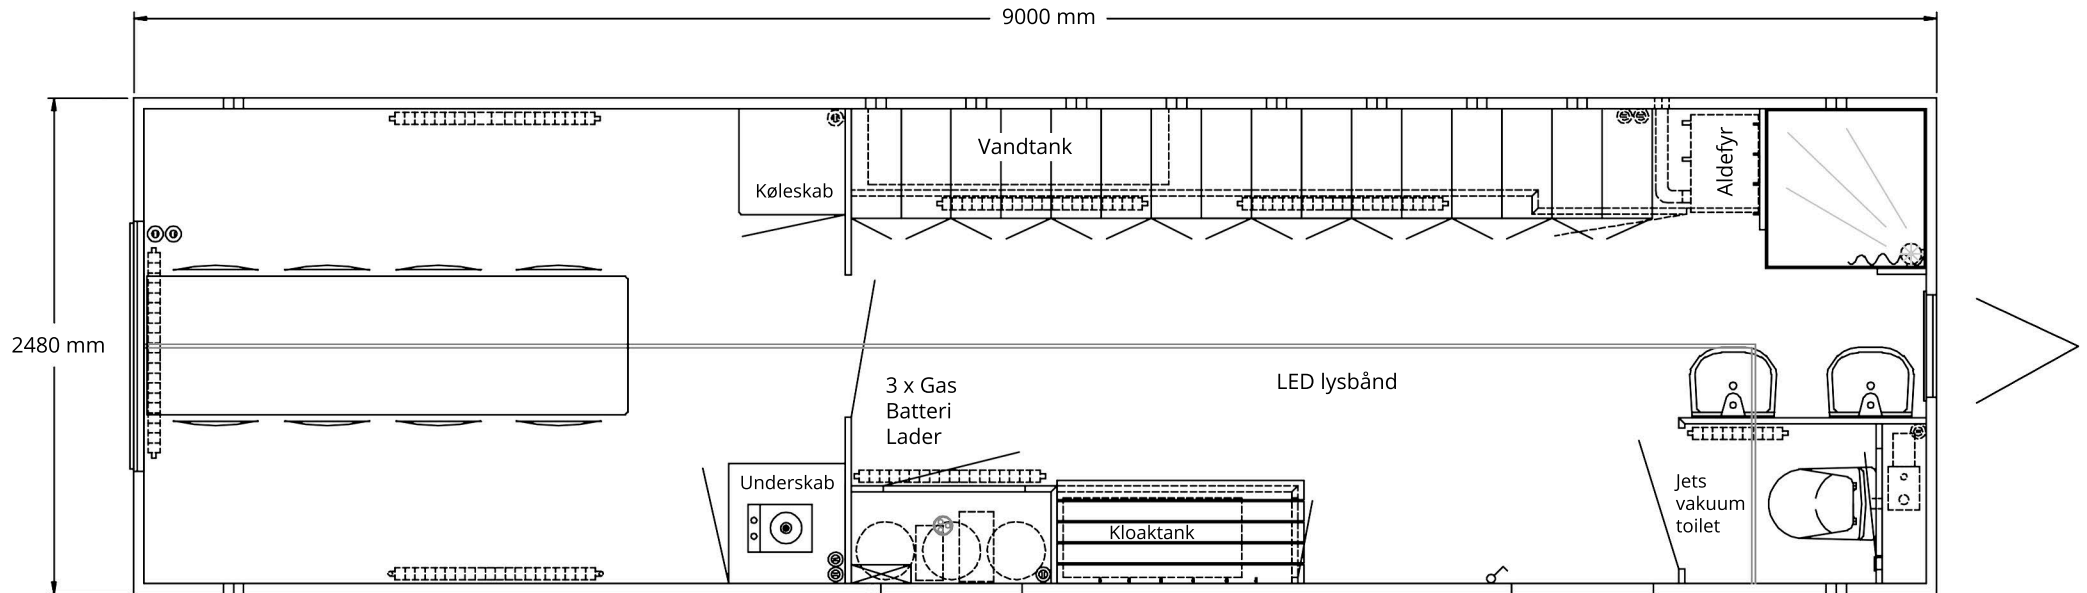

PIONERVOGN - MODEL 900

Alle mål og vægte er uforbindende. Der tages forbehold for ændringer.

Udv: 9000 x 2480 x 2900 mm
Indv: 8896 x 2376 x 2100 mm
Egenvægt: 2300 kg
Totalvægt: 2800 kg
Kapacitet: 8 personer

Bord 2400 x 690 mm + 8 stk stole
1 stk vindue 1245 x 825 mm
1 stk vindue 510 x 410 mm
16 stk stålskabe + fast bænke
10 stk klædekroge

230 V - 16 A CEE indtag
Batteri og lader
Solceller 200 W
LED lysbånd
Eltavle