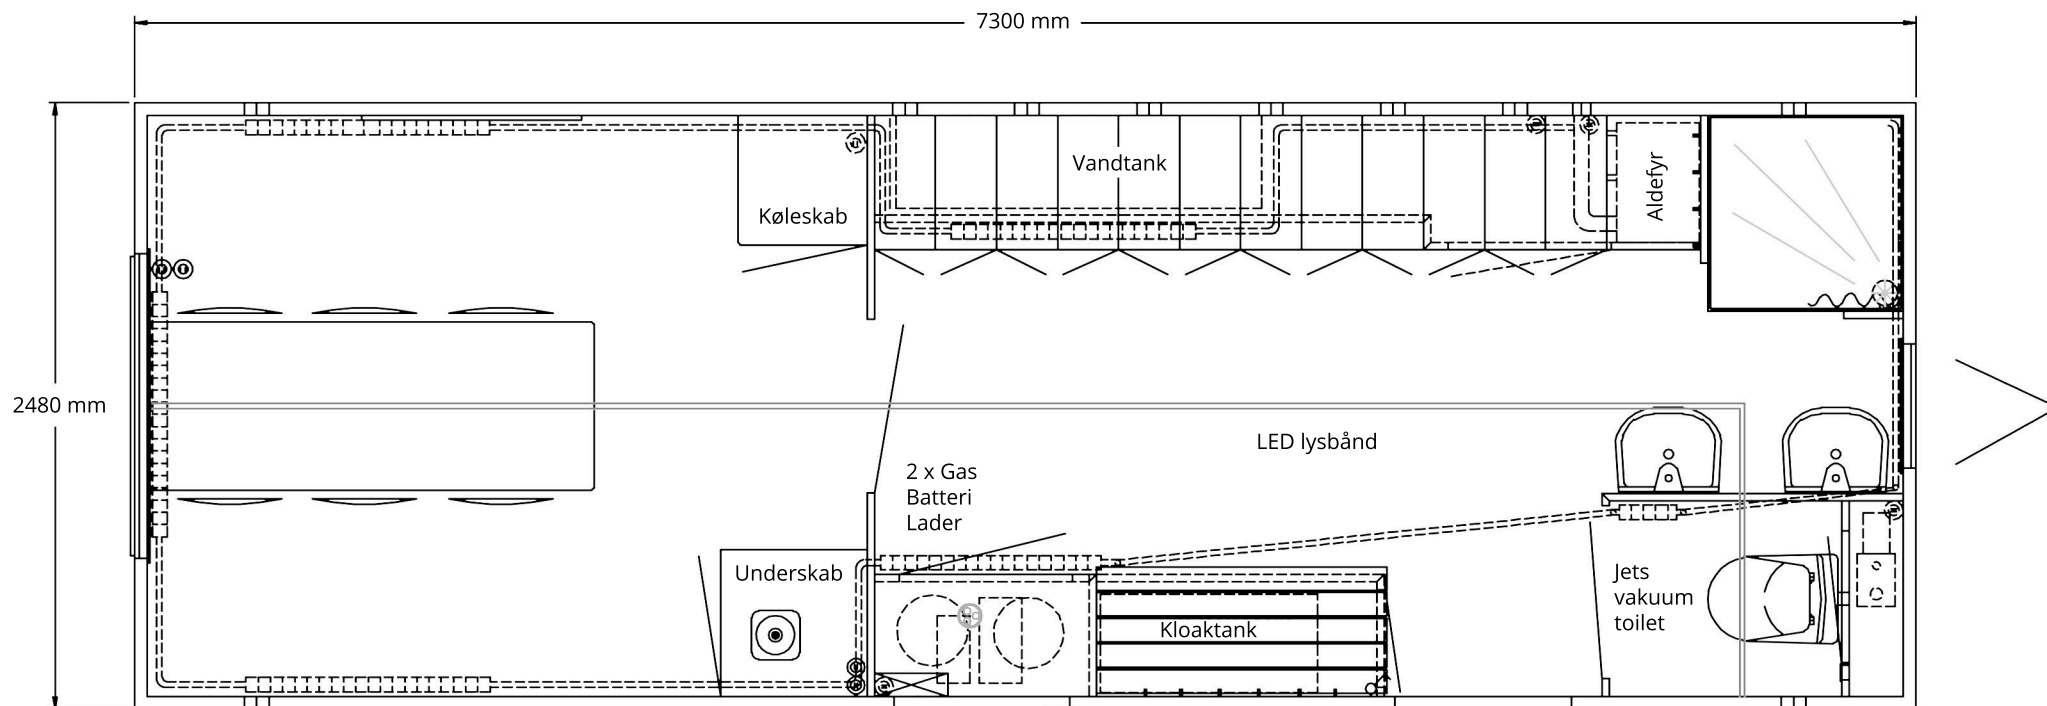

# PIONERVOGN - MODEL 730

Alle mål og vægte er uforbindende. Der tages forbehold for ændringer.

Udv: 7300 x 2480 x 2900 mm  
Indv: 7196 x 2376 x 2100 mm  
Egenvægt: 2000 kg  
Totalvægt: 2600 kg  
Kapacitet: 6 personer

Bord 1800 x 690 mm + 6 stk stole  
1 stk vindue 1245 x 825 mm  
1 stk vindue 510 x 410 mm  
12 stk stålskabe + fast bænke  
10 stk klædekroge

230 V - 16 A CEE indtag  
Batteri og lader  
Solceller 200 W  
LED lysbånd  
Eltavle