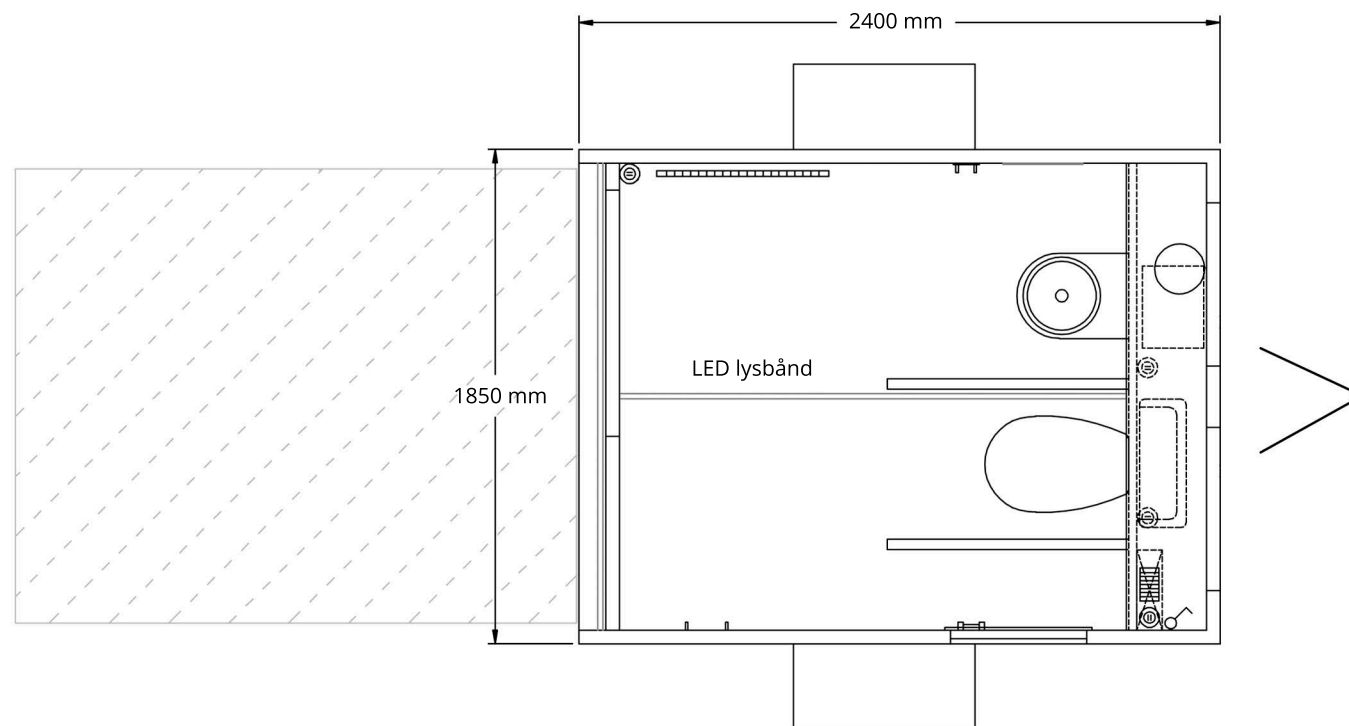

# HANDICAPVOGN - MODEL 240

Alle mål og vægte er uforbindende. Der tages forbehold for ændringer.

Udv: 2400 x 1850 x 2700 mm  
Indv: 1906 x 1746 x 2100 mm  
Egenvægt: 750 kg  
Totalvægt: 900 kg  
Kapacitet: 1 person

Væghængt toilet m. kværn  
Rund stålhåndvask  
Et grebs armatur  
Handicapbøjler  
Bordblade i kompaktlaminat

2 stk spejle 400 x 300 mm  
1 stk vindue 510 x 410 mm  
Ekstra bred dør 922 mm  
2 stk klædekroge  
2 stk håndklædeholdere