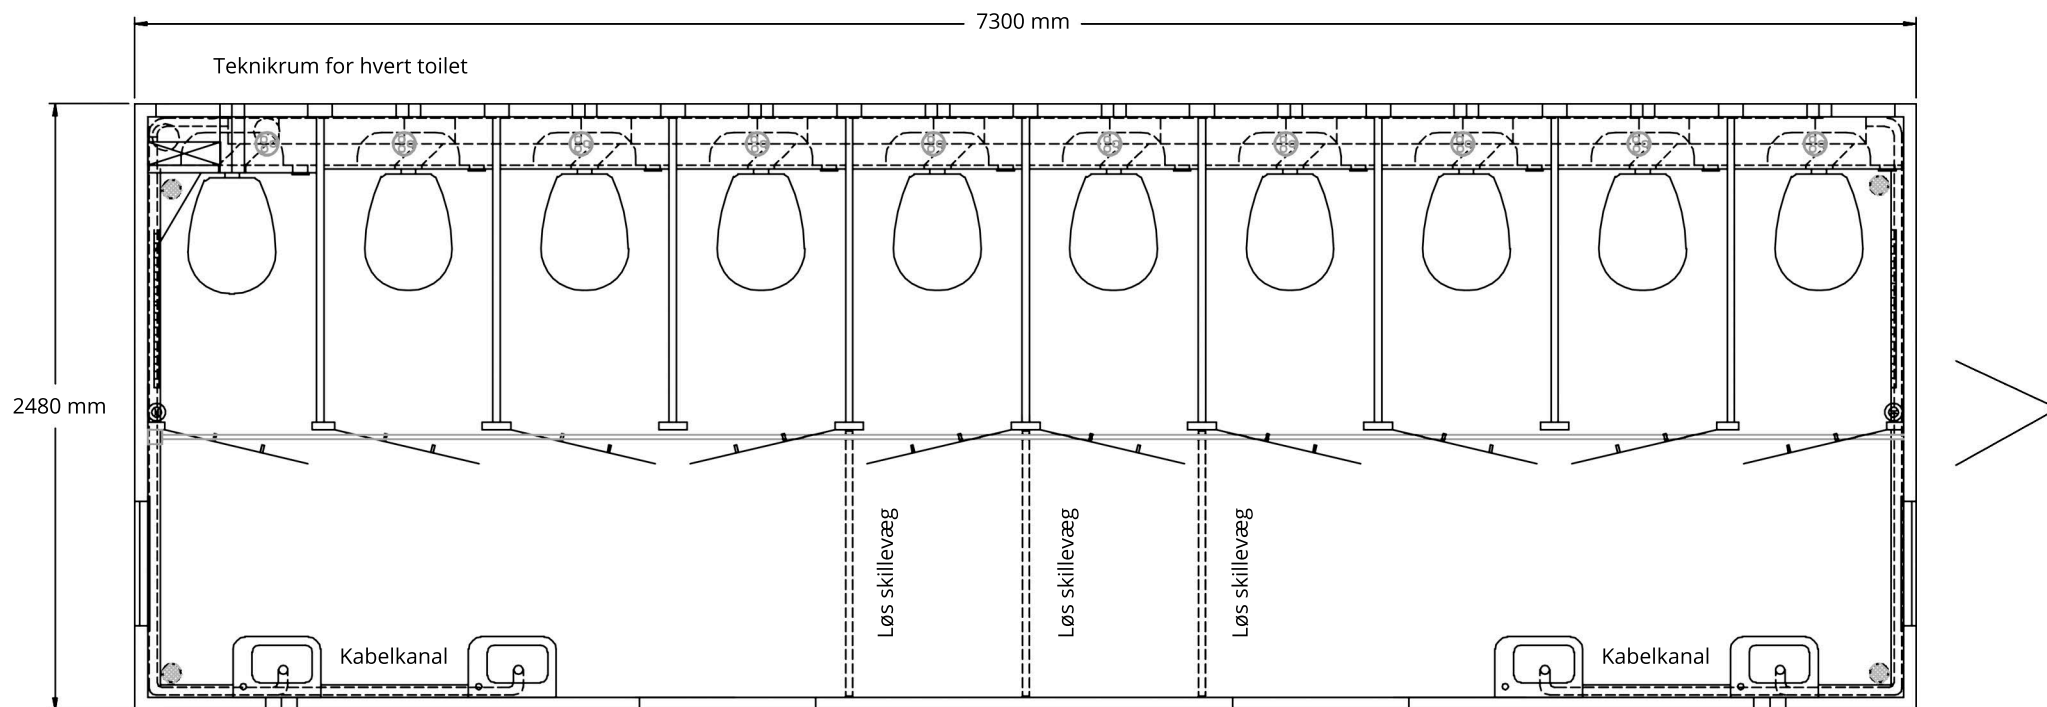

# TOILETVOGN - MODEL 730 10P

Alle mål og vægte er uforbindende. Der tages forbehold for ændringer.

Udv: 7300 x 2480 x 2900 mm  
Indv: 7196 x 2376 x 2100 mm  
Egenvægt: 2000 kg  
Totalvægt: 2000 kg  
Kapacitet: 10 personer

10 stk væghængte toiletter  
4 stk porcelænhåndvaske  
10 stk spanske døre  
9 stk spanske vægge  
4 stk spejle

10 stk toiletpapirholdere  
4 stk håndklædeholdere  
20 stk klædekroge  
4 stk gulv afløb  
1 stk løs skillevæg

3 toiletkombinationer  
2 stk vindue 510 x 410 mm  
10 stk udvendige teknikrum  
Skjult rørføring via kabelkanal  
2 stk løse trapper

230 V - 16 A CEE indtag  
2 stk 750 W elradiatorer  
15 L vandvarmer  
LED lamper i teknikrum  
LED lysbånd + eltavle