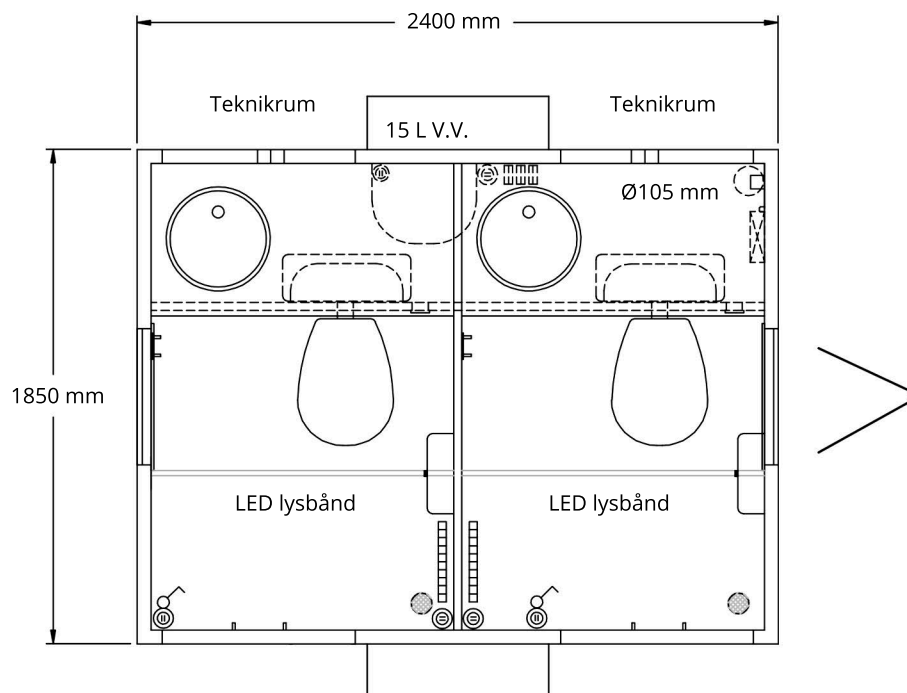

TOILETVOGN 2i1 - TOILET MED KVÆRN

Alle mål og vægte er uforbindende. Der tages forbehold for ændringer.

Udv: 2400 x 1850 x 2700 mm
Indv: 2296 x 1746 x 2100 mm
Egenvægt: 700 kg
Totalvægt: 750 kg
Kapacitet: 2 personer

2 stk toilet med kværn
2 stk laminatbordplade
2 stk stålhåndvask
2 stk tempostop armatur
2 stk spejl 400 x 300 mm

2 stk vindue 510 x 410 mm
2 stk ventilation
4 stk klædekroge
4 stk håndklædeholdere
2 stk jumbo toiletpaperholdere

Teknikrum
Eltavle
LED lysbånd
2 stk gulv afløb
2 stk vippe trin

230 V - 16 A CEE indtag
230 V - 16 A CEE udtag
2 stk 500 W frostvagte
1 stk 200 W frostvagt
15 L vandvarmer