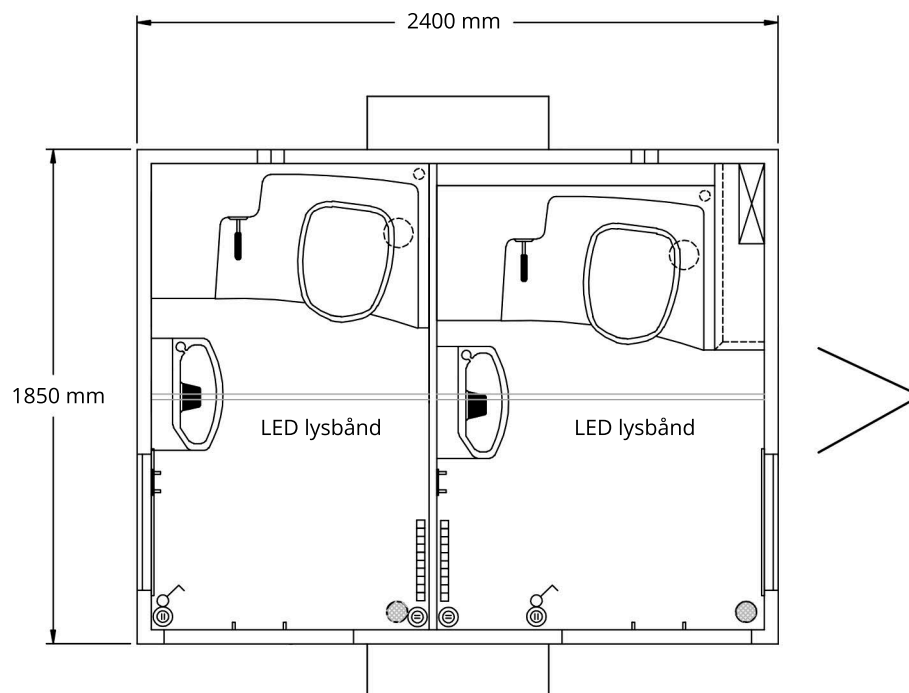

# TOILETVOGN 2i1 - TANKTOILET

Alle mål og vægte er uforbindende. Der tages forbehold for ændringer.

Udv: 2400 x 1850 x 2700 mm  
Indv: 2296 x 1746 x 2100 mm  
Egenvægt: 700 kg  
Totalvægt: 750 kg  
Kapacitet: 2 personer

2 stk toilet med tank  
2 stk håndvask med fodpumpe  
2 stk 65 L vandstander  
2 stk 150 L kloaktank  
2 stk spejl 400 x 300 mm

2 stk vindue 510 x 410 mm  
4 stk klædekroge  
4 stk håndklædeholdere  
2 stk gulv afløb  
2 stk vippe trin

230 V - 16 A CEE indtag  
2 stk 500 W frostvagte  
Eltavle  
LED lysbånd  
2 stk ventilation