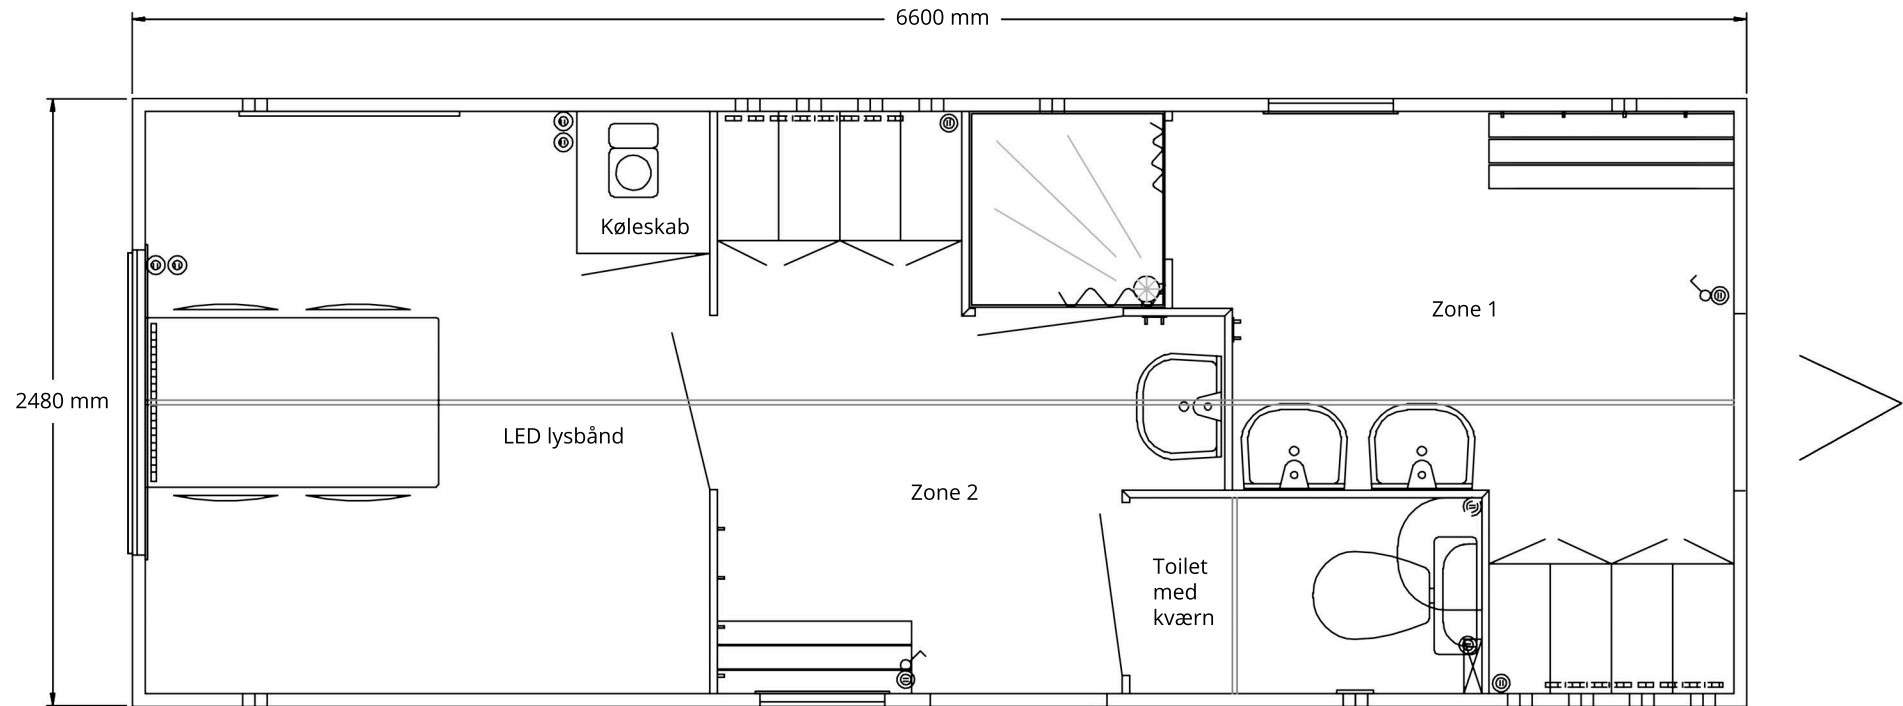

# MILJØVOGN - MODEL 660

Alle mål og vægte er uforbindende. Der tages forbehold for ændringer.

Udv: 6600 x 2480 x 2900 mm  
Indv: 6496 x 2376 x 2100 mm  
Egenvægt: 1600 kg  
Totalvægt: 1900 kg  
Kapacitet: 4 personer

2 separate zoner  
Toilet med kværn  
Brusekabine  
Ventilation  
3 stk håndvaske

Køleskab  
Kaffemaskine  
Opslagstavle  
Løs trappe  
Elefantrist

Bord 1200 x 690 mm + 4 stk stole  
1 stk vindue 1245 x 825 mm  
2 stk vindue 510 x 410 mm  
8 stk stålskabe + 2 stk bænke  
8 stk klædekroge