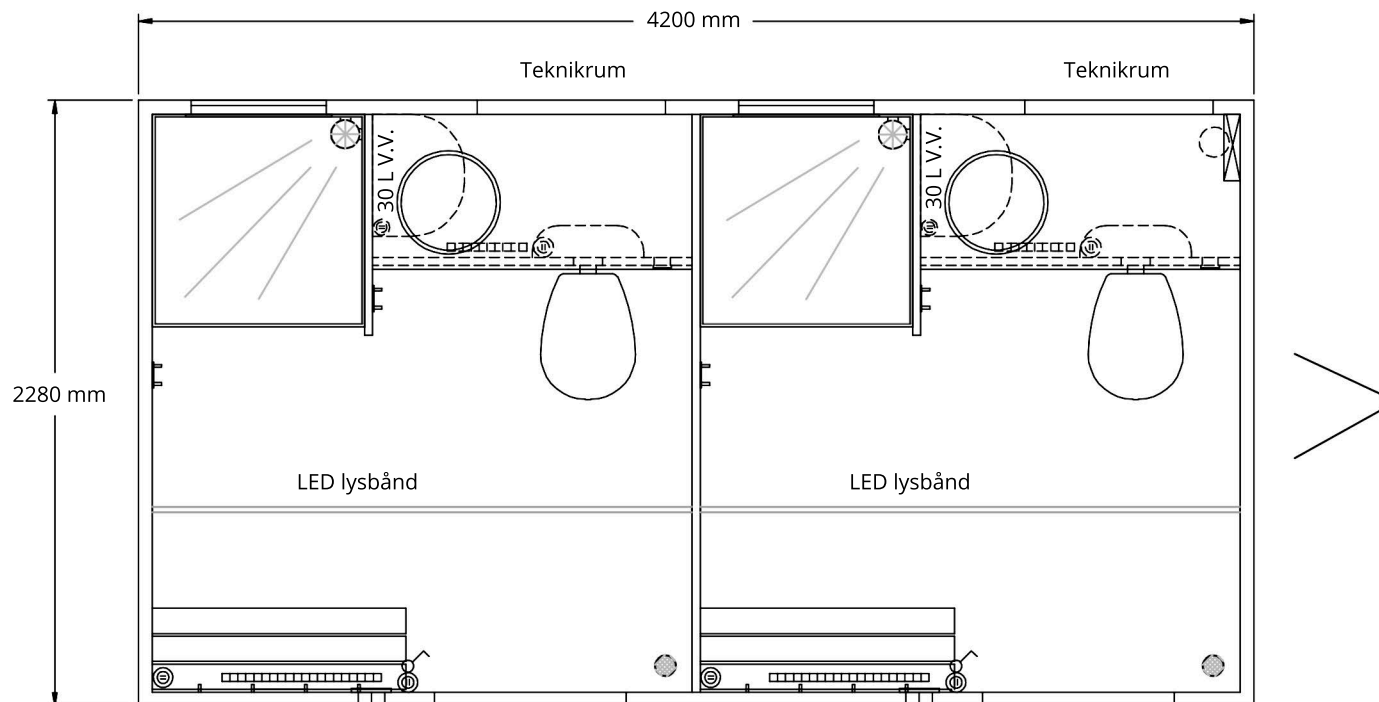

# BADMOBIL - MODEL 420

Alle mål og vægte er uforbindende. Der tages forbehold for ændringer.

Udv: 4200 x 2280 x 2700 mm  
Indv: 4096 x 2176 x 2100 mm  
Egenvægt: 950 kg  
Totalvægt: 1300 kg  
Kapacitet: 2 personer

2 stk bruseniche  
2 stk toilet med kværn  
2 stk rund stålvaske  
2 stk spejl 900 x 500 mm  
2 stk omklædningsbænk

2 stk kompakt laminat bordplade  
2 stk vindue 510 x 410 mm  
8 stk klædekroge  
4 stk håndklædeholdere  
2 stk elektrisk ventilation