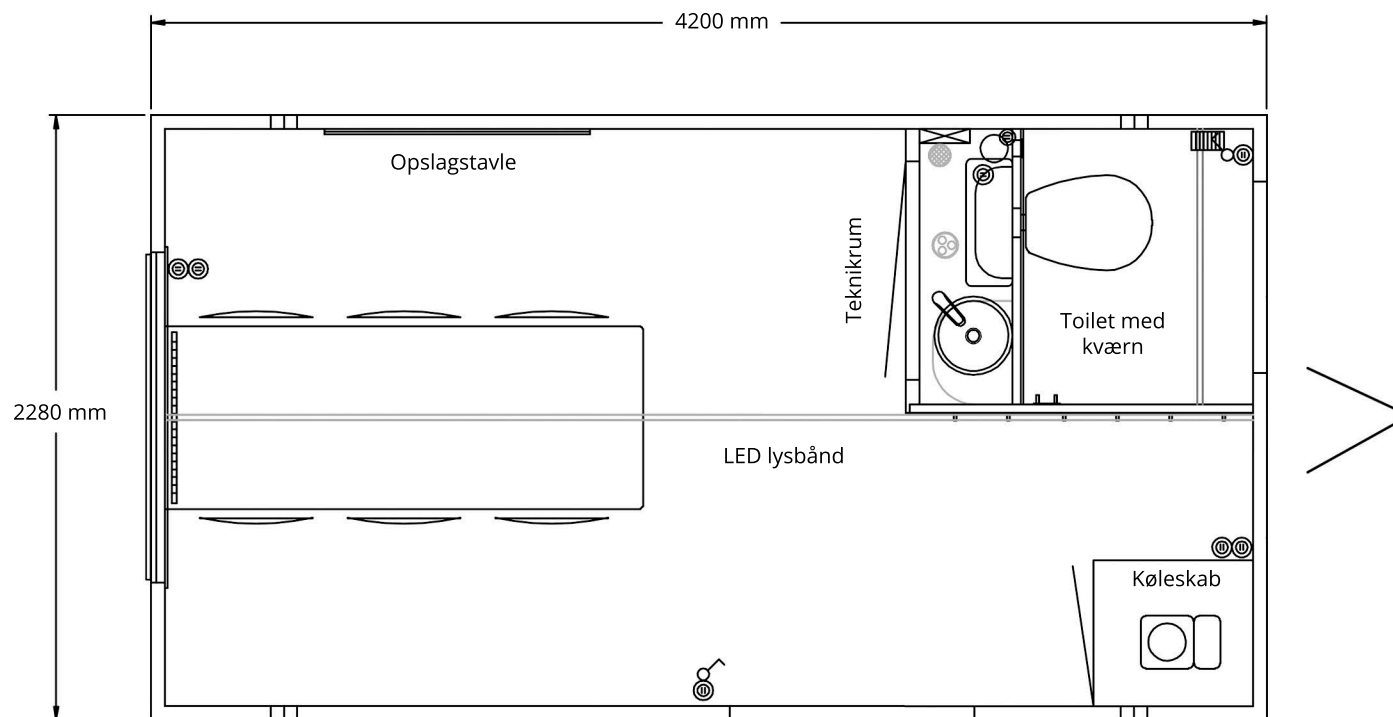

# KONTORVOGN - MODEL 420

Alle mål og vægte er uforbindende. Der tages forbehold for ændringer.

Udv: 4200 x 2280 x 2900 mm  
Indv: 4096 x 2176 x 2100 mm  
Egenvægt: 950 kg  
Totalvægt: 1300 kg  
Kapacitet: 6 personer

Toilet med kværn  
Bordplade med vask  
Spejl 400 x 300 mm  
Indvendig teknikrum  
Håndklædeholder

Køleskab  
Kaffemaskine  
Opslagstavle  
1 stk fast trappe  
1 stk løs trappe

1 stk vindue 1245 x 825 mm  
1 stk vindues skodde  
Fast bord 1800 x 690 mm  
6 stk stole  
6 stk klæddekrege

230 V - 16 A CEE indtag  
1 stk 750 W elradiator  
1 stk 200 W frostvagt  
15 L vandvarmer  
LED lysbånd + eltavle