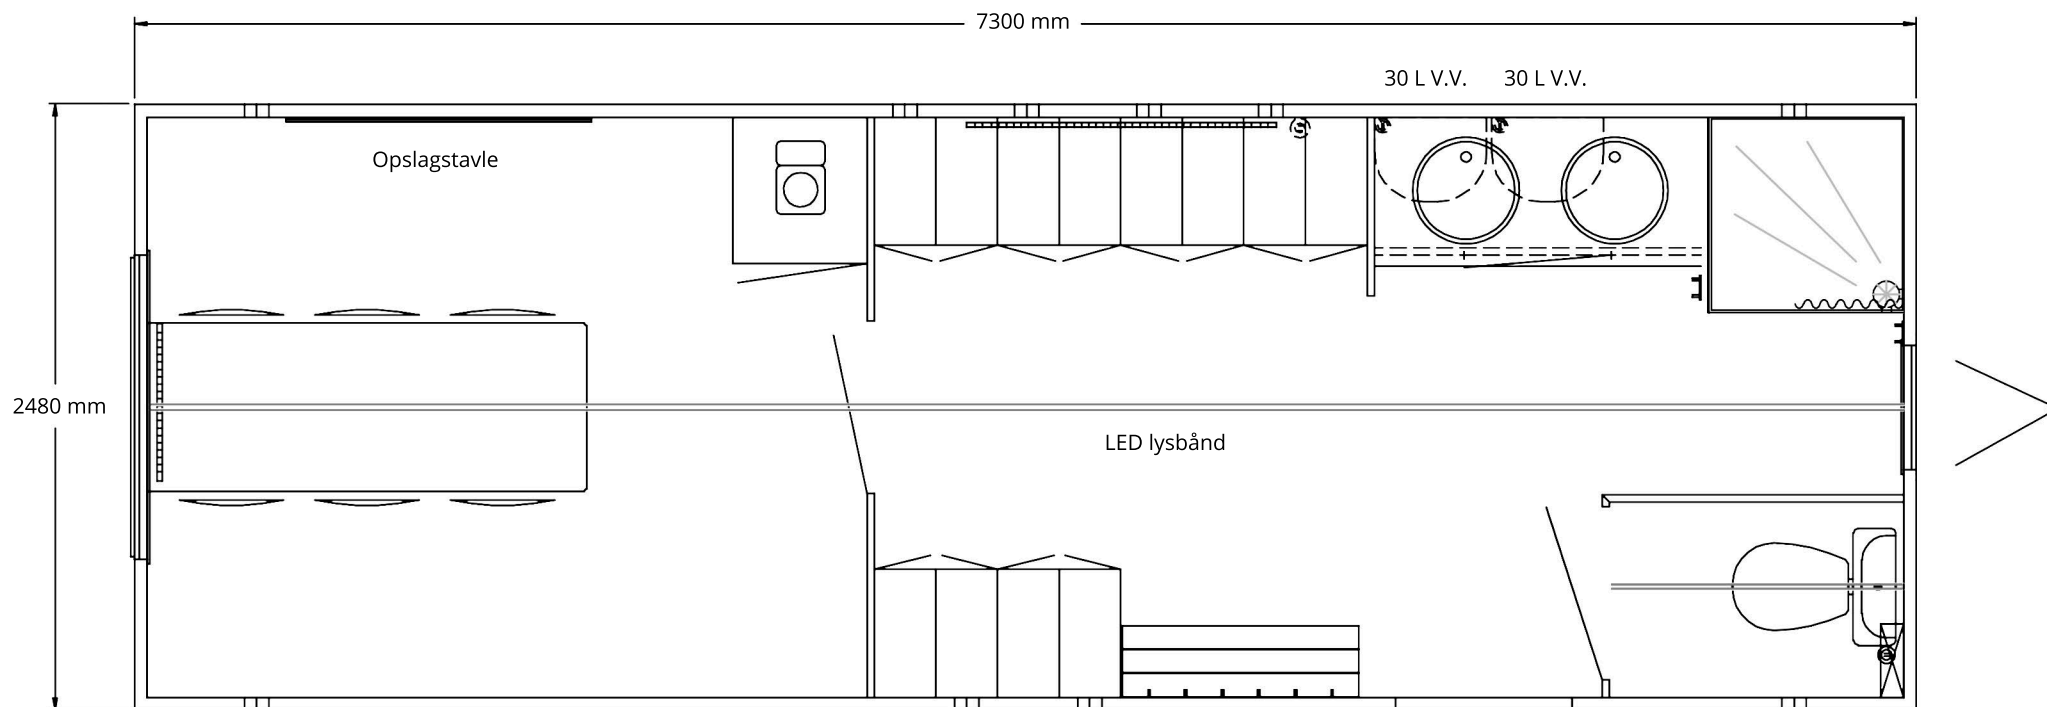

# MANDSKABSVOGN - MODEL 730

Alle mål og vægte er uforbindende. Der tages forbehold for ændringer.

Udv: 7300 x 2480 x 2900 mm  
Indv: 7196 x 2376 x 2100 mm  
Egenvægt: 1600 kg  
Totalvægt: 2000 kg  
Kapacitet: 6 personer

Toilet med kværn  
Brusekabine  
2 stk stålhåndvaske  
Køleskab  
Kaffemaskine

Opslagstavle  
Fast bænke  
12 stk stålskabe  
6 stk stole  
Fast trappe

Fast bord 1800 x 690 mm  
1 stk vindue 1245 x 825 mm  
1 stk vindue 510 x 410 mm  
4 stk håndklædeholdere  
6 stk klædekroge