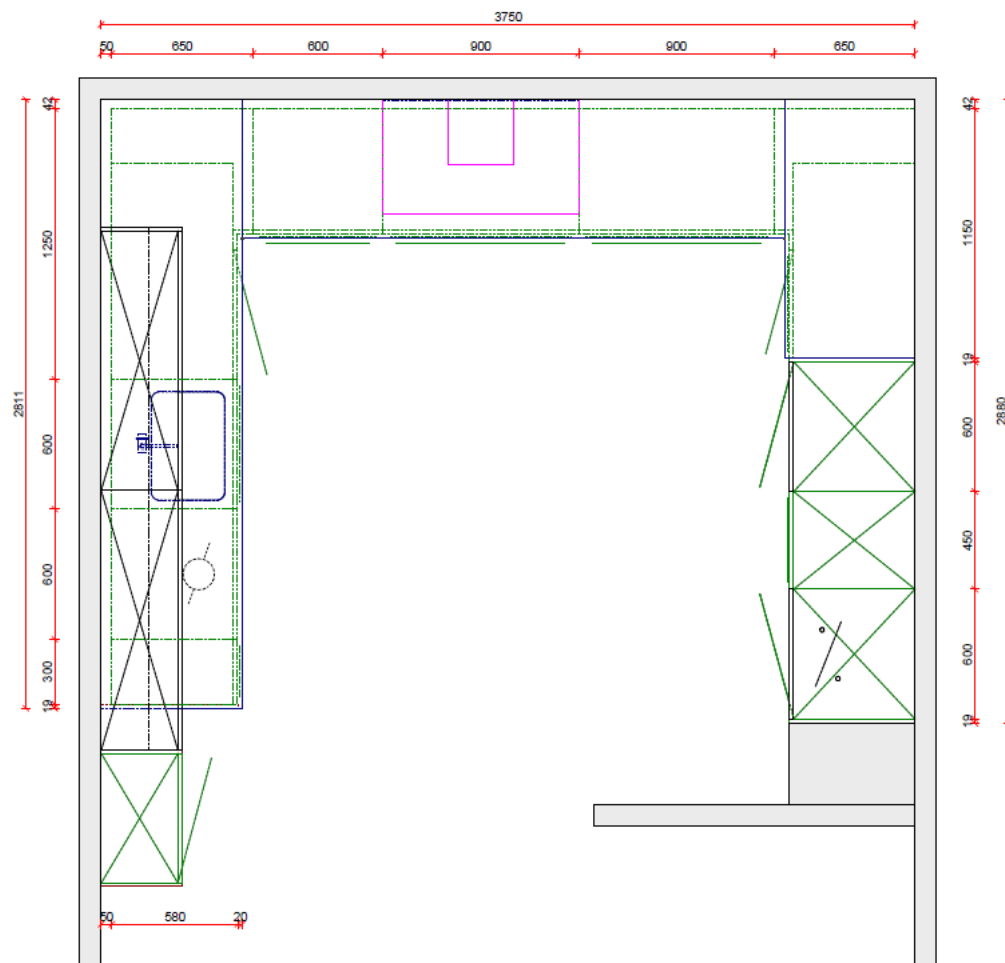

## SieMatic - Markenküche zum einmaligen Sonderpreis!

**riesiger Rabatt  
nur Fr. 18'000.00  
Abholpreis inkl. MWST**

**mit Combi-Steamer, Backofen  
und Induktion**

**Bruttopreise**

<b>Möbelemente</b>	SieMatic SC 10 SieMatic SE 5005 L	Kunstharz matt Lack glänzend	
	Farben:	Graphitgrau und rot	
	Leuchttablar	mit LED-Beleuchtung	
			<b>16'336.00</b>
<b>Apparate</b>	Backofen Dampf-Backofen Kochfeld Kühl-/Gefrierschrank Geschirrspüler Dampfabzug	Franke FS913PBK Franke FSO45FSCTFT Siemens EX901KXW1E Siemens KI39FP70 Siemens SX778X01TH/03 Wesco WHC quadro 11-120	
			<b>21'755.00</b>
<b>Zubehör</b>	Becken Armatur Kehrrichtsystem	Franke CEX 210/610 Franke Tango Neo Franke 350-60 hängend mit Servo-Drive elektrisch bedienbar	
			<b>3'407.00</b>
<b>Abstellfläche</b>	Granit	Nero assoluto geflammt+gebürstet	
			<b>7'285.00</b>
		<b>Normalpreis und Wert der Küche inkl. 7.7 % MWST</b>	<b><u>48'783.00</u></b>