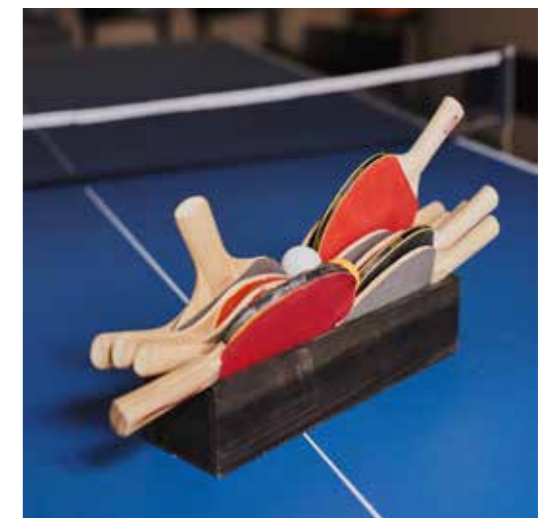

36

Möbel
Anzahl
Farbe

Tischtennisplatte
& Kellen
1
blau