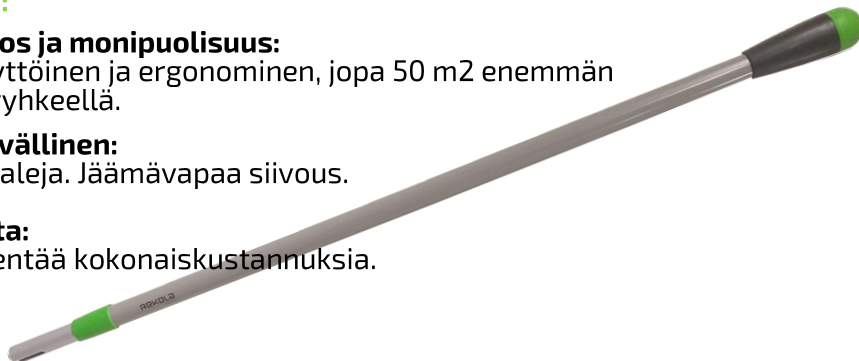

REFLEX SÄÄTÖVARSI

REFLEXILLÄ huomaat eron:

Erinomainen puhdistustulos ja monipuolisuus:

Puhdistaa syvältä. Monikäyttöinen ja ergonominen, jopa 50 m2 enemmän puhtautta yhdellä moppipyyhkeellä.

Ilmasto- ja ympäristöystävällinen:

Vähemmän vettä ja kemikaaleja. Jäämävapaa siivous.

Taloudellisempaa siivousta:

Säästää aikaa ja tilaa, pienentää kokonaiskustannuksia.

Tuotekoodi Värikoodi Mitat

18-0020	harmaa	1000/1800 x 26 mm	REFLEX-SÄÄTÖVARSI 400 grs
18-0021	harmaa	500/ 950 x 26 mm	REFLEX-SÄÄTÖVARSI 320 grs
Pakkaus:	1 kpl/pakkaus	20 pakkausta/kuljetuslaatikko	

Käyttö-alueet:

REFLEX 2-in-1 siivousjärjestelmä soveltuu kaikille sileille ja tiiviille lattiapinnoille. Tärkeimmät käyttöalueet:

Terveydenhuolto

Julkiset tilat & yleiset rakennukset

Elintarvikeala, hotellit & ravintolat

Käyttö

REFLEX-SÄÄTÖVARTTA käytetään yhdessä 50 cm leveän REFLEX-KUIVAIMEN ja REFLEX-MOPPIPYYHKEIDEN kanssa.

SÄÄTÄMINEN:

REFLEX-SÄÄTÖVARRESSA on kierrettävä pituudensäätölukko, jolla pituutta voi säätää joustavasti. Avaa lukko kiertämällä vastapäivään. Säädä REFLEX-SÄÄTÖVARSI käyttäjän nenän korkeudelle, kun REFLEX-KUIVAIN on kiinni lattiassa. Lukitse REFLEX-SÄÄTÖVARSI kiertämällä myötäpäivään ja kiinnitä REFLEX-KUIVAIN putken päähän.

KIINNITTÄMINEN REFLEX-KUIVAIMEEN:

Ota REFLEX-SÄÄTÖVARREN päästä musta kuljetussuoja pois. Kierrä REFLEX-KUIVAIMEN holkki auki ja aseta REFLEX-KUIVAIN kumirenkaan kanssa REFLEX-SÄÄTÖVARTEEN. Työnnä REFLEX-SÄÄTÖVARREN alaosa REFLEX-KUIVAIMEN nivellettyyn osaan, kunnes vipu on paikoillaan putken sisällä. Tarkista REFLEX-KUIVAIMEN nivelletyn osan sisäpuolen profiili. Kierrä holkki ja kumirengas takaisin REFLEX-KUIVAIMEEN ja kiristä.

Kuivain on nyt käyttövalmis.

Rekola tukee jäämävapaata siivousta.

Rekolan tuoteryhmät on suunniteltu poistamaan terveydelle mahdollisesti haitalliset lika- ja kemikaalijäämät. REFLEX H - MOPPIPYYHKEET poistavat jäämiä, joihin perinteiset siivousmenetelmät eivät tepsi. Lisätietoja antaa Rekola.