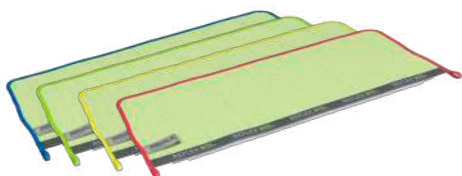

Rekola Reflex MOPA H

Fibra 100 % UMF para una óptima limpieza diaria de suelos lisos bien mantenidos. Indicado para espacios con un alto nivel de limpieza.

Códigos de producto:
18-2050 código azul
18-2054 código rojo
18-2055 código verde
18-2056 código amarillo

- 100 % fibra UMF
- 54 x 22,5 cm
- 160 uds. por caja/color