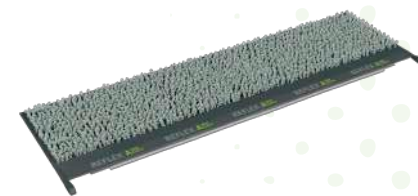

Códigos de producto:
18-4050 código azul
18-4054 código rojo

- 50 % UMF, 50 % PE
- 54 x 22,5 cm
- 160 uds./caja/color

Rekola Reflex MOPA S

Con un 50 % de fibra UMF y película PET. Para una profunda limpieza manual de suelos abrasivos, como en baños, vestuarios y aseos en hospitales, escuelas y cocinas.

Códigos de producto:
18-7050 azul
18-7054 rojo

- 50 % UMF, 50 % PET
- 54 x 22,5 cm
- 100 uds./caja/color

Rekola Reflex MOPA A

100 % microfibra de poliéster. Alta absorción (hasta 500 ml). Apto para una profunda limpieza manual de recibidores en invierno y para quitar el polvo de suelos, paredes y los marcos de ventanas y puertas.

Código de producto: 18-0057

- 100 % MICRO
- 55 x 16 cm • 4 anillos de color: azul, rojo, verde, amarillo
- 100 uds./caja/color

Rekola Reflex DUSTER

(mopa desechable) 100 % polipropileno para quitar polvo. De doble cara con una capacidad de hasta 1000 m2 (de polvo y suelo). Apto para quitar el polvo en salas blancas y espacios públicos.