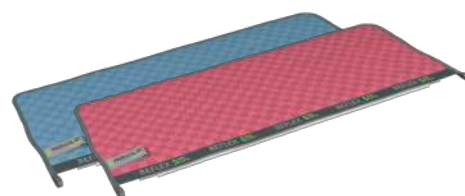

Rekola Reflex MOPA S

Con un 50 % de fibra UMF y película PET. Para una profunda limpieza manual de suelos abrasivos, como en baños, vestuarios y aseos en hospitales, escuelas y cocinas.

Códigos de producto:
18-7050 azul
18-7054 rojo

- 50 % UMF, 50 % PET
- 54 x 22,5 cm
- 100 uds./caja/color