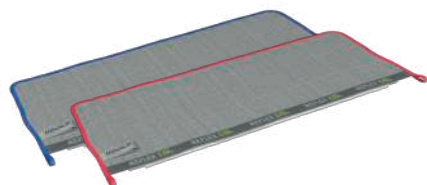

Rekola Reflex MOPA G

Con un 50 % de fibra UMF, ejerce mucho menos fricción sobre el suelo y es recomendada para la limpieza de suelos lisos y brillantes, que se friegan con menor frecuencia. También llega a los bordes y las esquinas.

Códigos de producto:
18-4050 código azul
18-4054 código rojo

- 50 % UMF, 50 % PE
- 54 x 22,5 cm
- 160 uds./caja/color