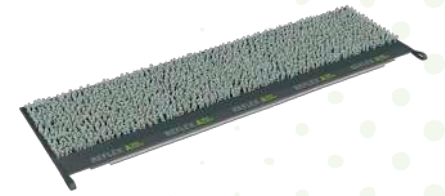

Rekola Reflex A MOPPTUCH

100% Polyester Mikrofaser. Hoch absorbierend (bis zu 500 ml). Geeignet für die manuelle Reinigung stark verschmutzter Bereiche, wie Eingangsbereiche im Winter oder als Staubwischer für Böden, Wände sowie um Fenster und Türen.

Produktcode: 18-0057

- 100% MIKRO
- 55 x 16 cm • 4 Farbetiketten: blau, rot, grün, gelb
- 100 Stück pro Karton / Farbe