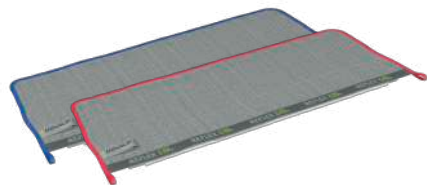

Rekola Reflex G MOPPTUCH

50% UMF für strapazierte Böden. Geeignet für Bereiche, in denen eine gute sichtbare Reinigung erforderlich ist, auch an Kanten und in Ecken.

Produktcodes:
18-4050 blau
18-4054 rot

- 50% UMF, 50% PE
- 54 x 22,5 cm
- 160 Stück pro Karton / Farbe