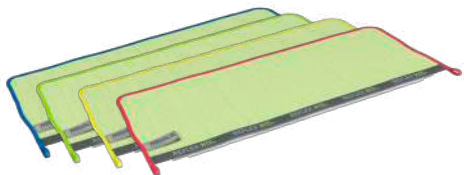

Rekola Reflex H MOPPTUCH

100% UMF für eine optimale tägliche Reinigung auf Böden in gutem Zustand. Geeignet für Bereiche, in denen hohe Reinigungsstandards erforderlich sind

Produktcodes:
18-2050 blau
18-2054 rot
18-2055 grün
18-2056 gelb

- 100% UMF
- 54 x 22,5 cm
- 160 Stück pro Karton / Farbe