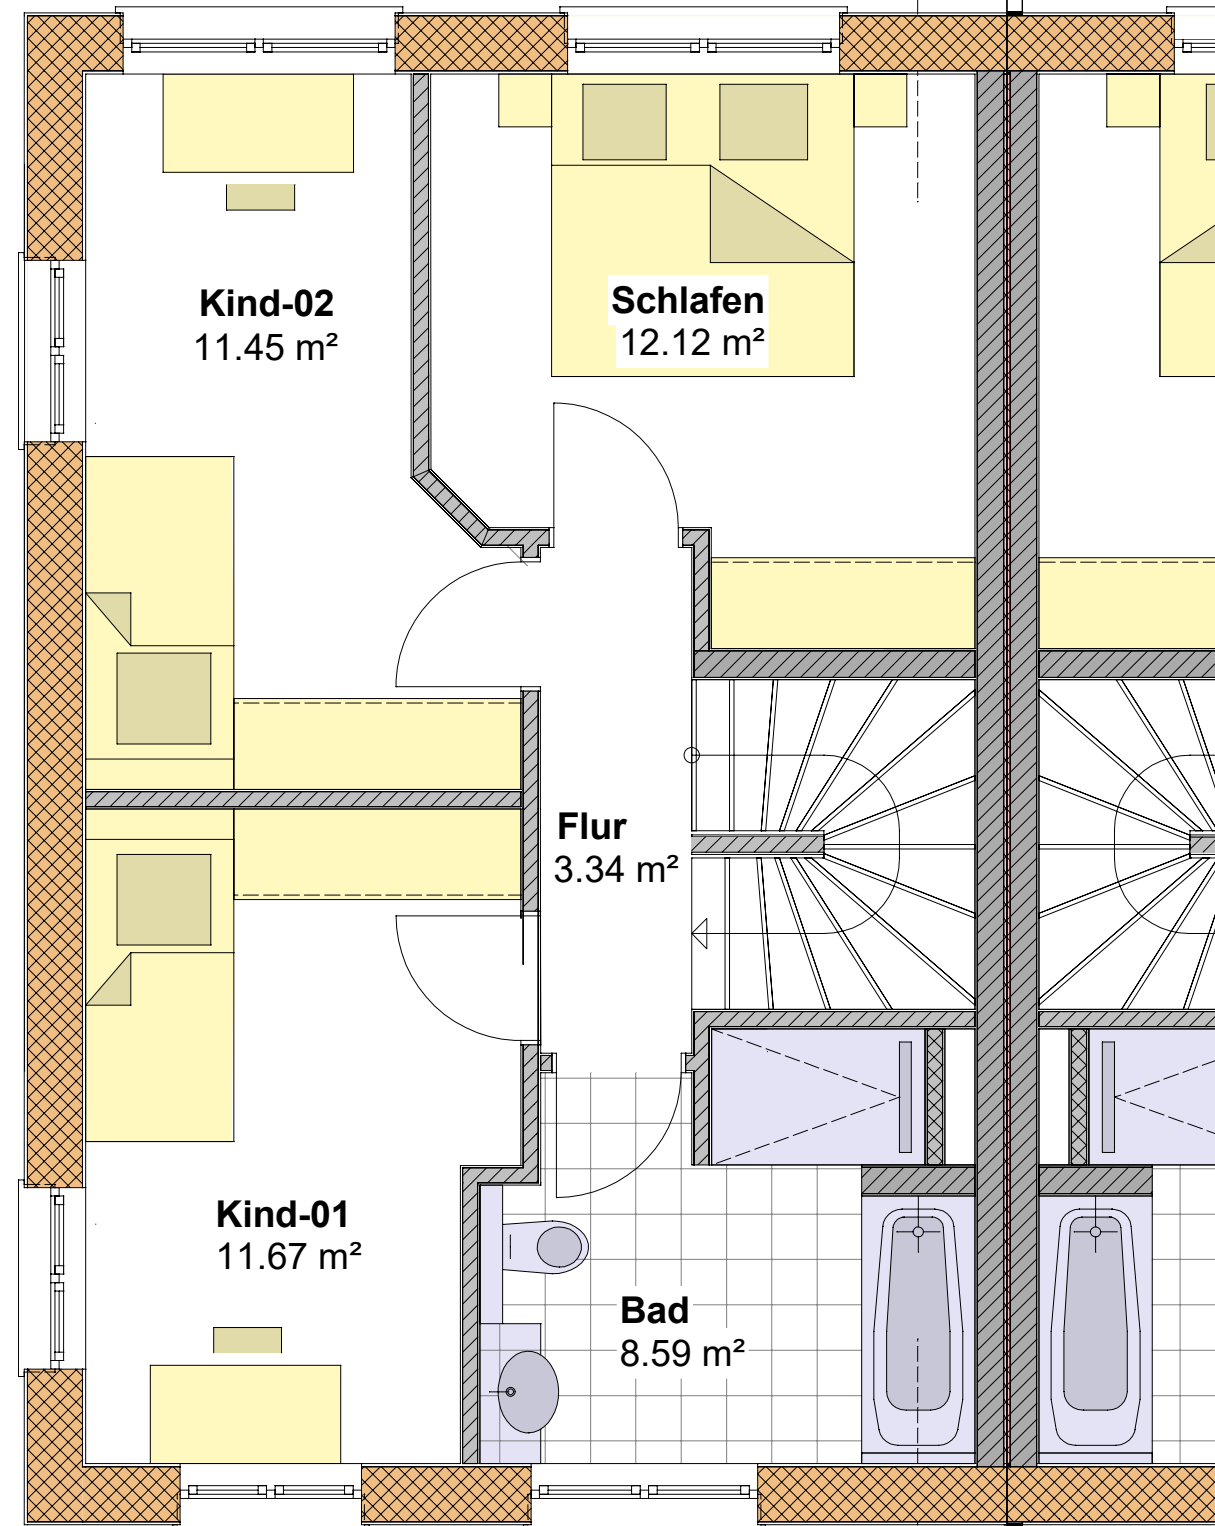

# Obergeschoss

## Obergeschoss:

Schlafen	12.12 m <sup>2</sup>
Kind-01	11.67 m <sup>2</sup>
Kind-02	11.45 m <sup>2</sup>
Bad	8.59 m <sup>2</sup>
Flur	3.34 m <sup>2</sup>
<hr/>	
<b>OG-Gesamt</b>	<b>47.17 m<sup>2</sup></b>

**EG-Gesamt 50.83 m<sup>2</sup>**

# Rotdornweg 2b

A

6.50 m

10.00 m