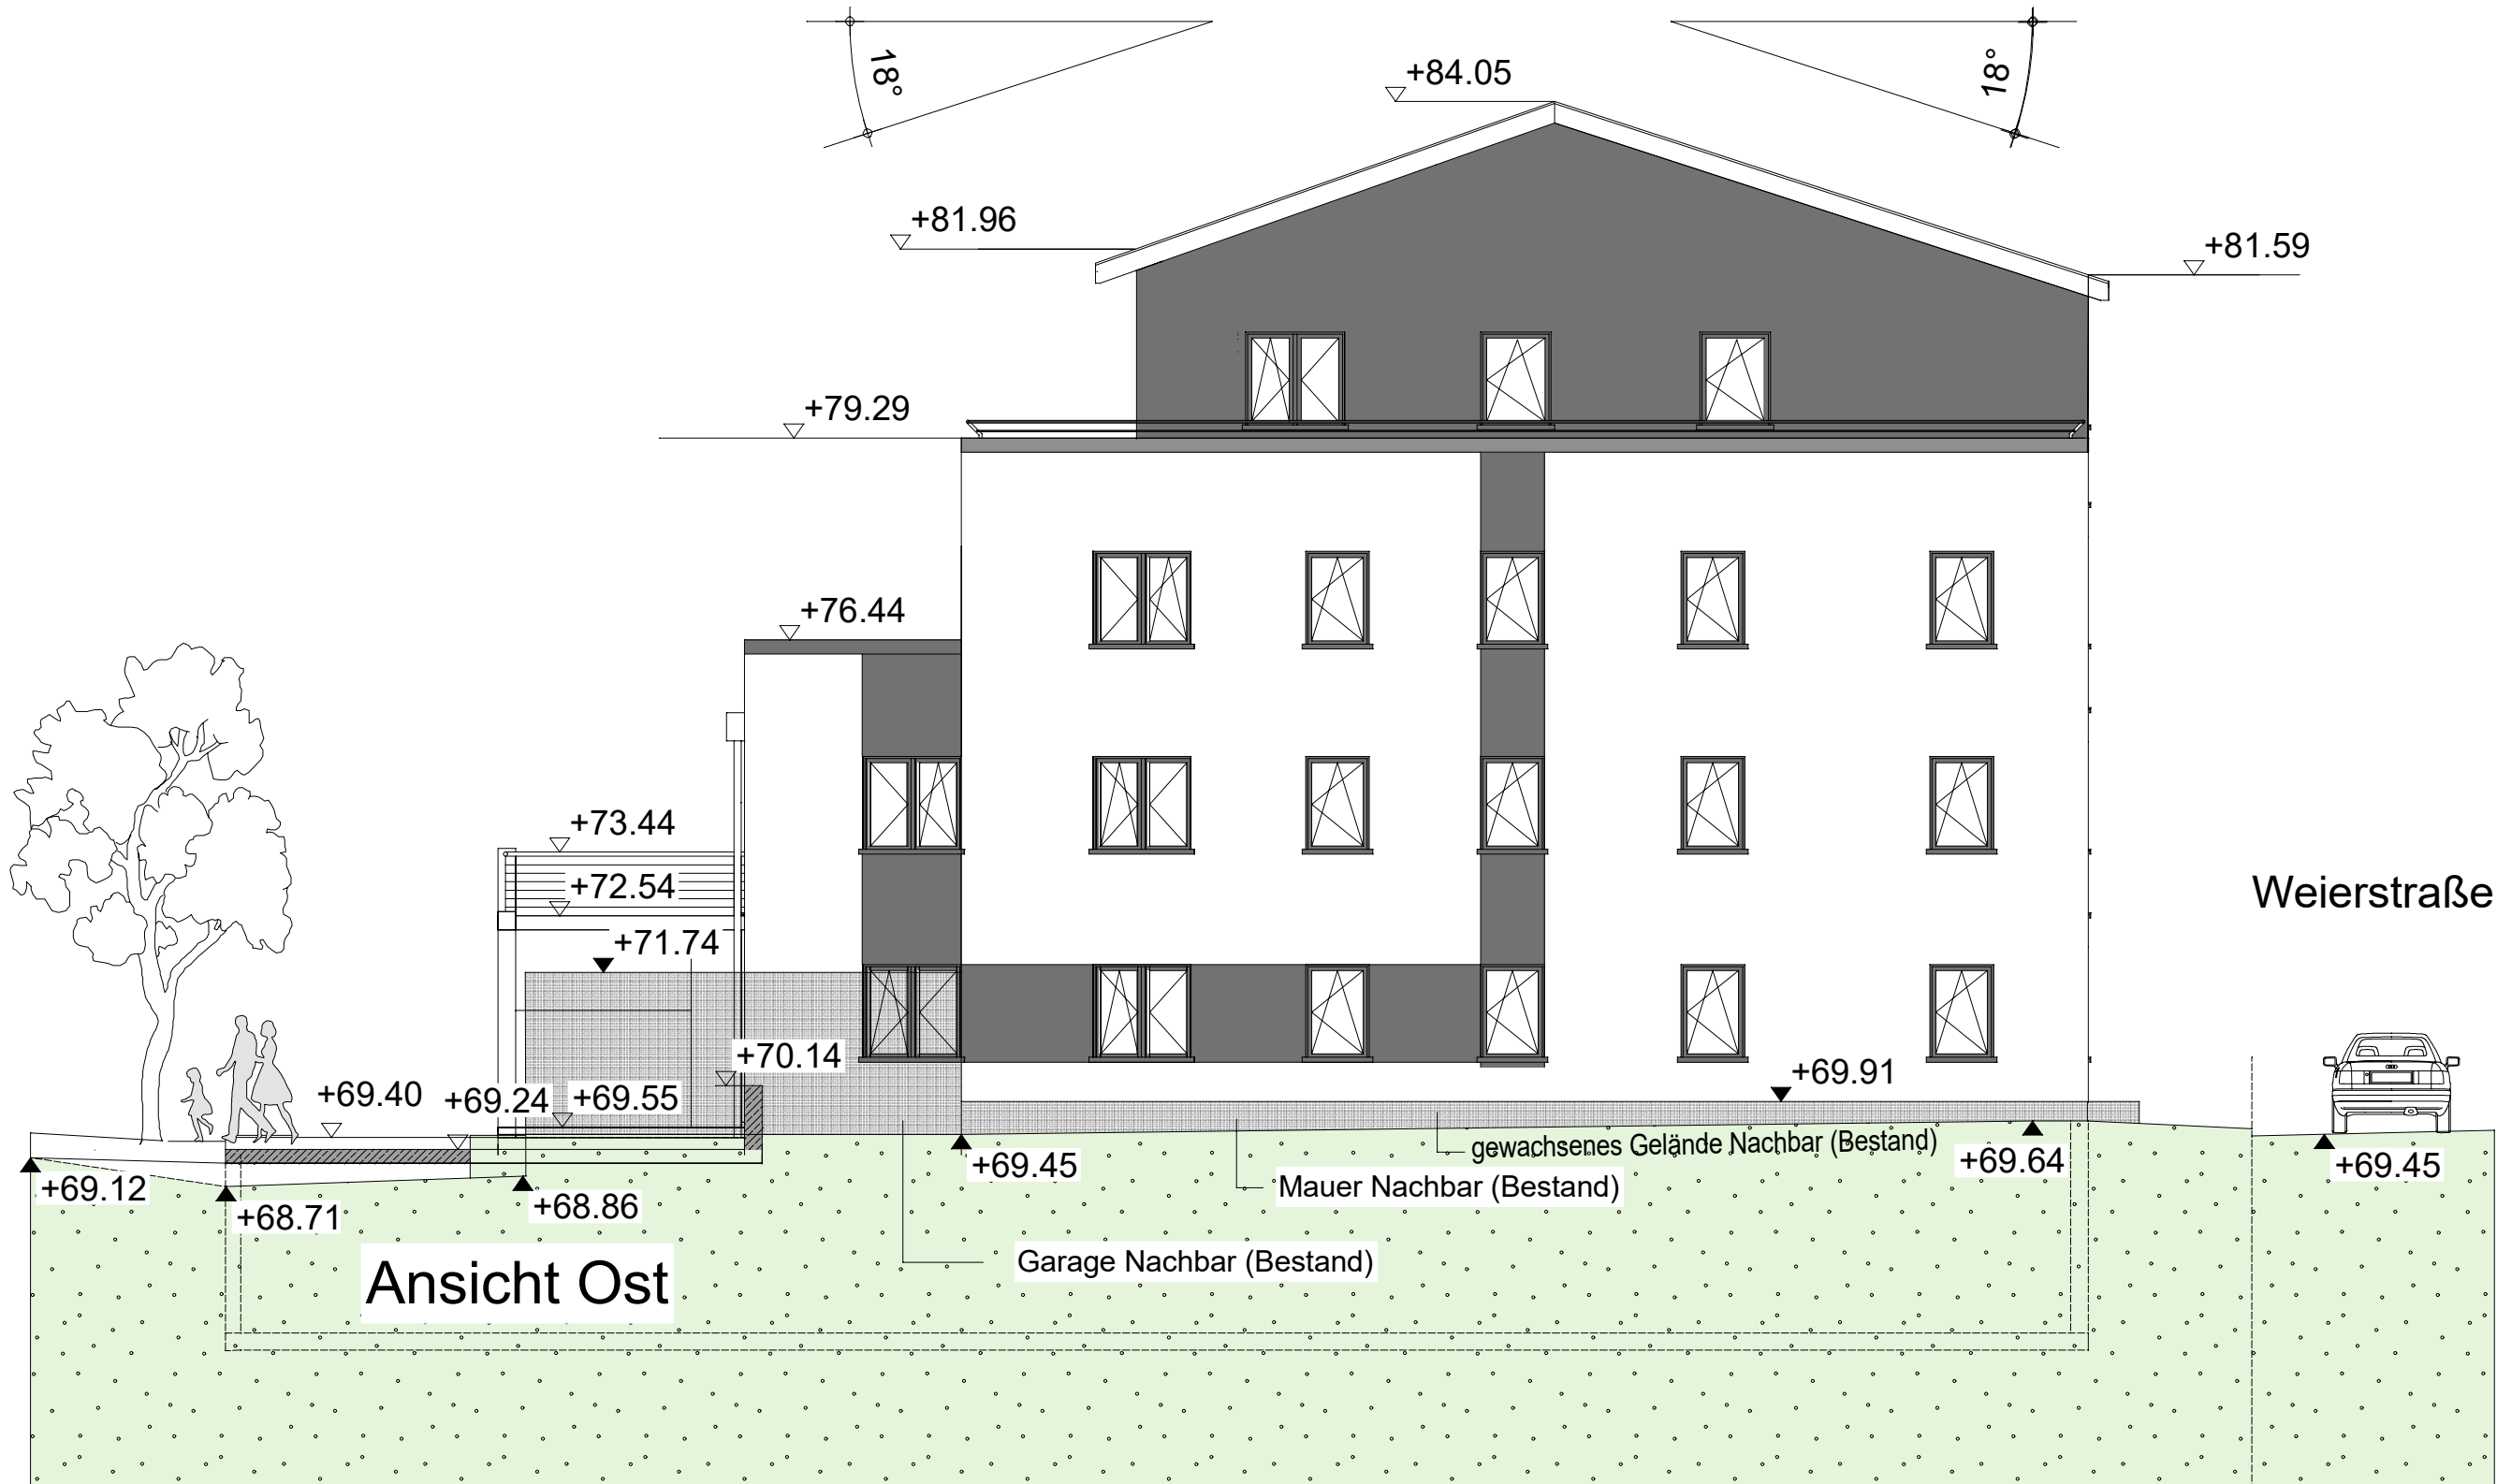

Ansicht Ost, Weierstraße 33 , 53721 Siegburg

BA- P09
29-03-2020

Gemarkung: Siegburg
 Flur: 2
 Flurstück: 6499

BAUHERR

AMANO GmbH
 Markt 1
 53721 Siegburg
 Tel.: 0176-86077182

BAUVORHABEN:

AMANO GmbH
 Weierstraße 33
 53721 Siegburg
 Tel.: 0176-86077182

ARCHITEKT:

Dipl.Ing. B. SCHÜER
 Kanarienvogelweg 11
 53902 Bad-Münstereifel
 Tel.Nr.: 0176/86077182

Maßstab: gezeichnet am:

1:100 **29.03.2020**

Leistungsphase:
Genehmigungsplanung

Planbez.:

P09

Ansicht Ost