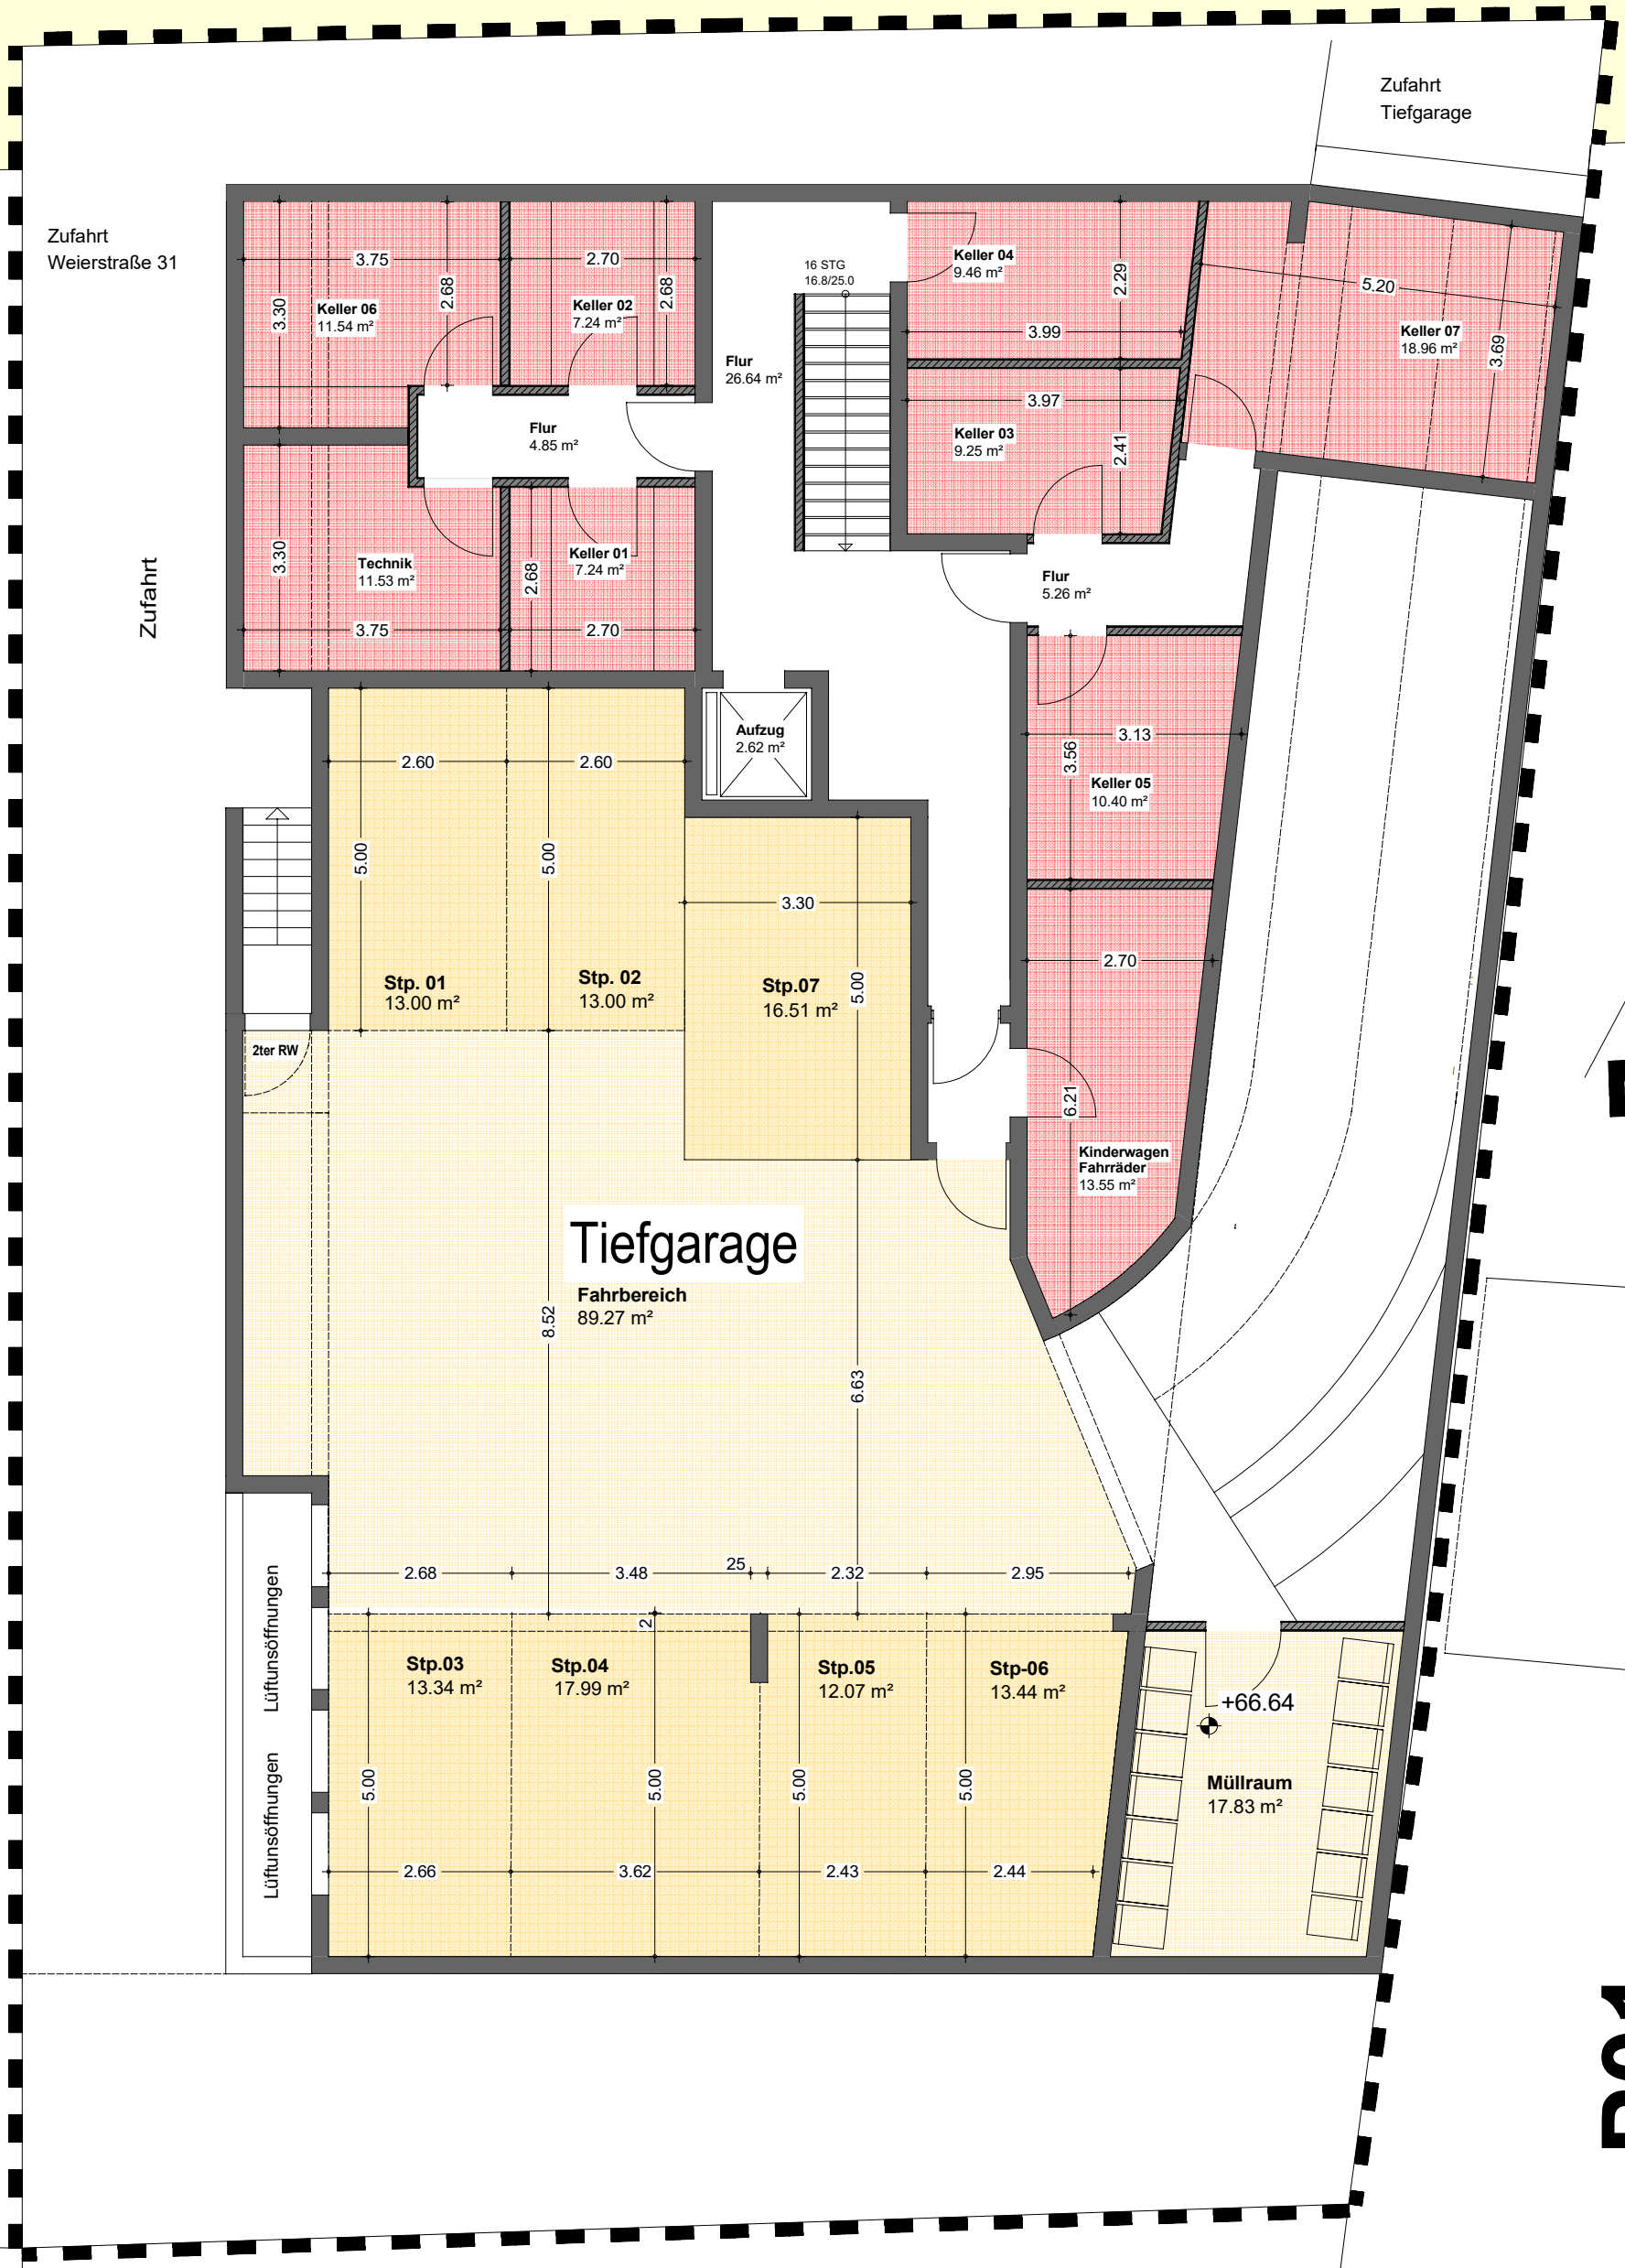

Grundriss KG, Weierstraße 33, 53721 Siegburg

BA- P01
26-03-2020

Gemarkung: Siegburg
Flur: 2
Flurstück: 6499

BAUHERR

AMANO GmbH
Markt 1
53721 Siegburg
Tel.: 0176-86077182

BAUVORHABEN:

AMANO GmbH
Weierstraße 33
53721 Siegburg
Tel.: 0176-86077182

ARCHITEKT:

Dipl.-Ing. B. SCHÜER
Kanarienvogelweg 11
53902 Bad-Münstereifel
Tel.Nr.: 0176/86077182

Maßstab: gezeichnet am:

1:100 **26.03.2020**

Leistungsphase:
Genehmigungsplanung

Planbez.:

P01

KG-Grundriss

Weierstraße

P01