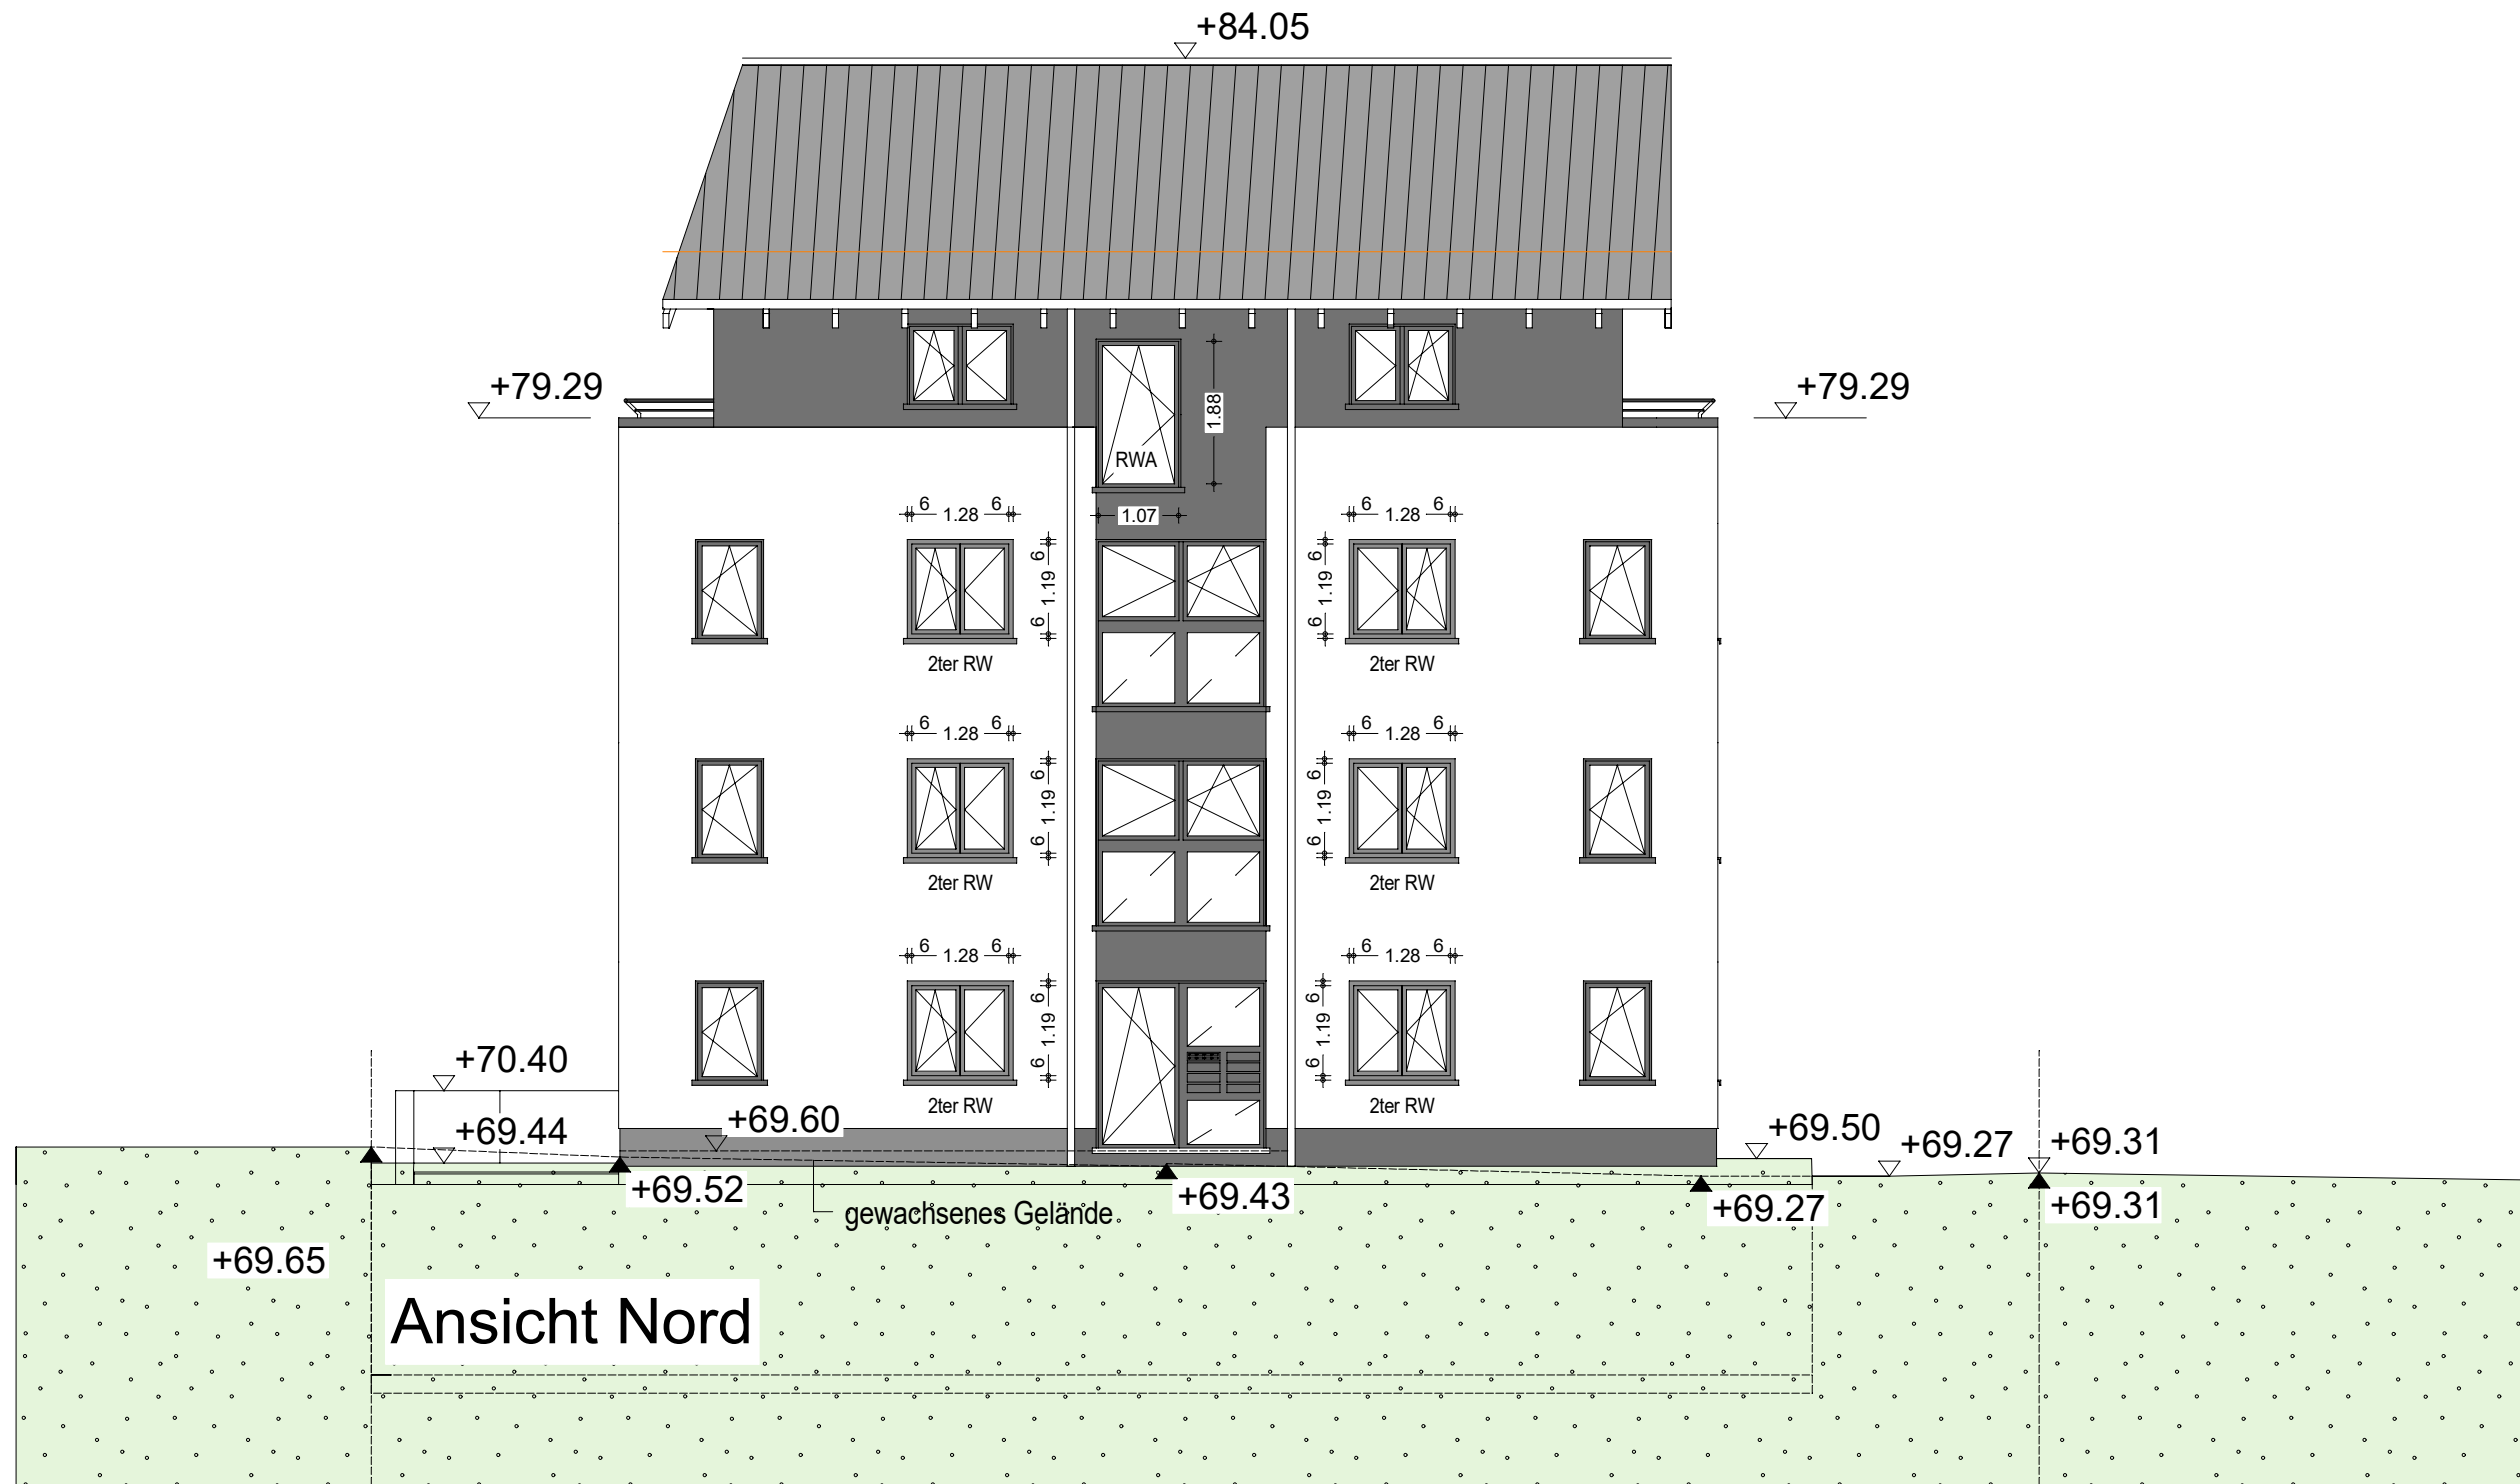

ARCHITEKT:

Dipl.Ing. B. SCHÜER
 Kanarienvogelweg 11
 53902 Bad-Münstereifel
 Tel.Nr.: 0176/86077182

Maßstab: gezeichnet am:

1:100 **29.03.2020**

Leistungsphase:
Genehmigungsplanung

Planbez.:

P08

Ansicht Nord

Ansicht Nord

P08