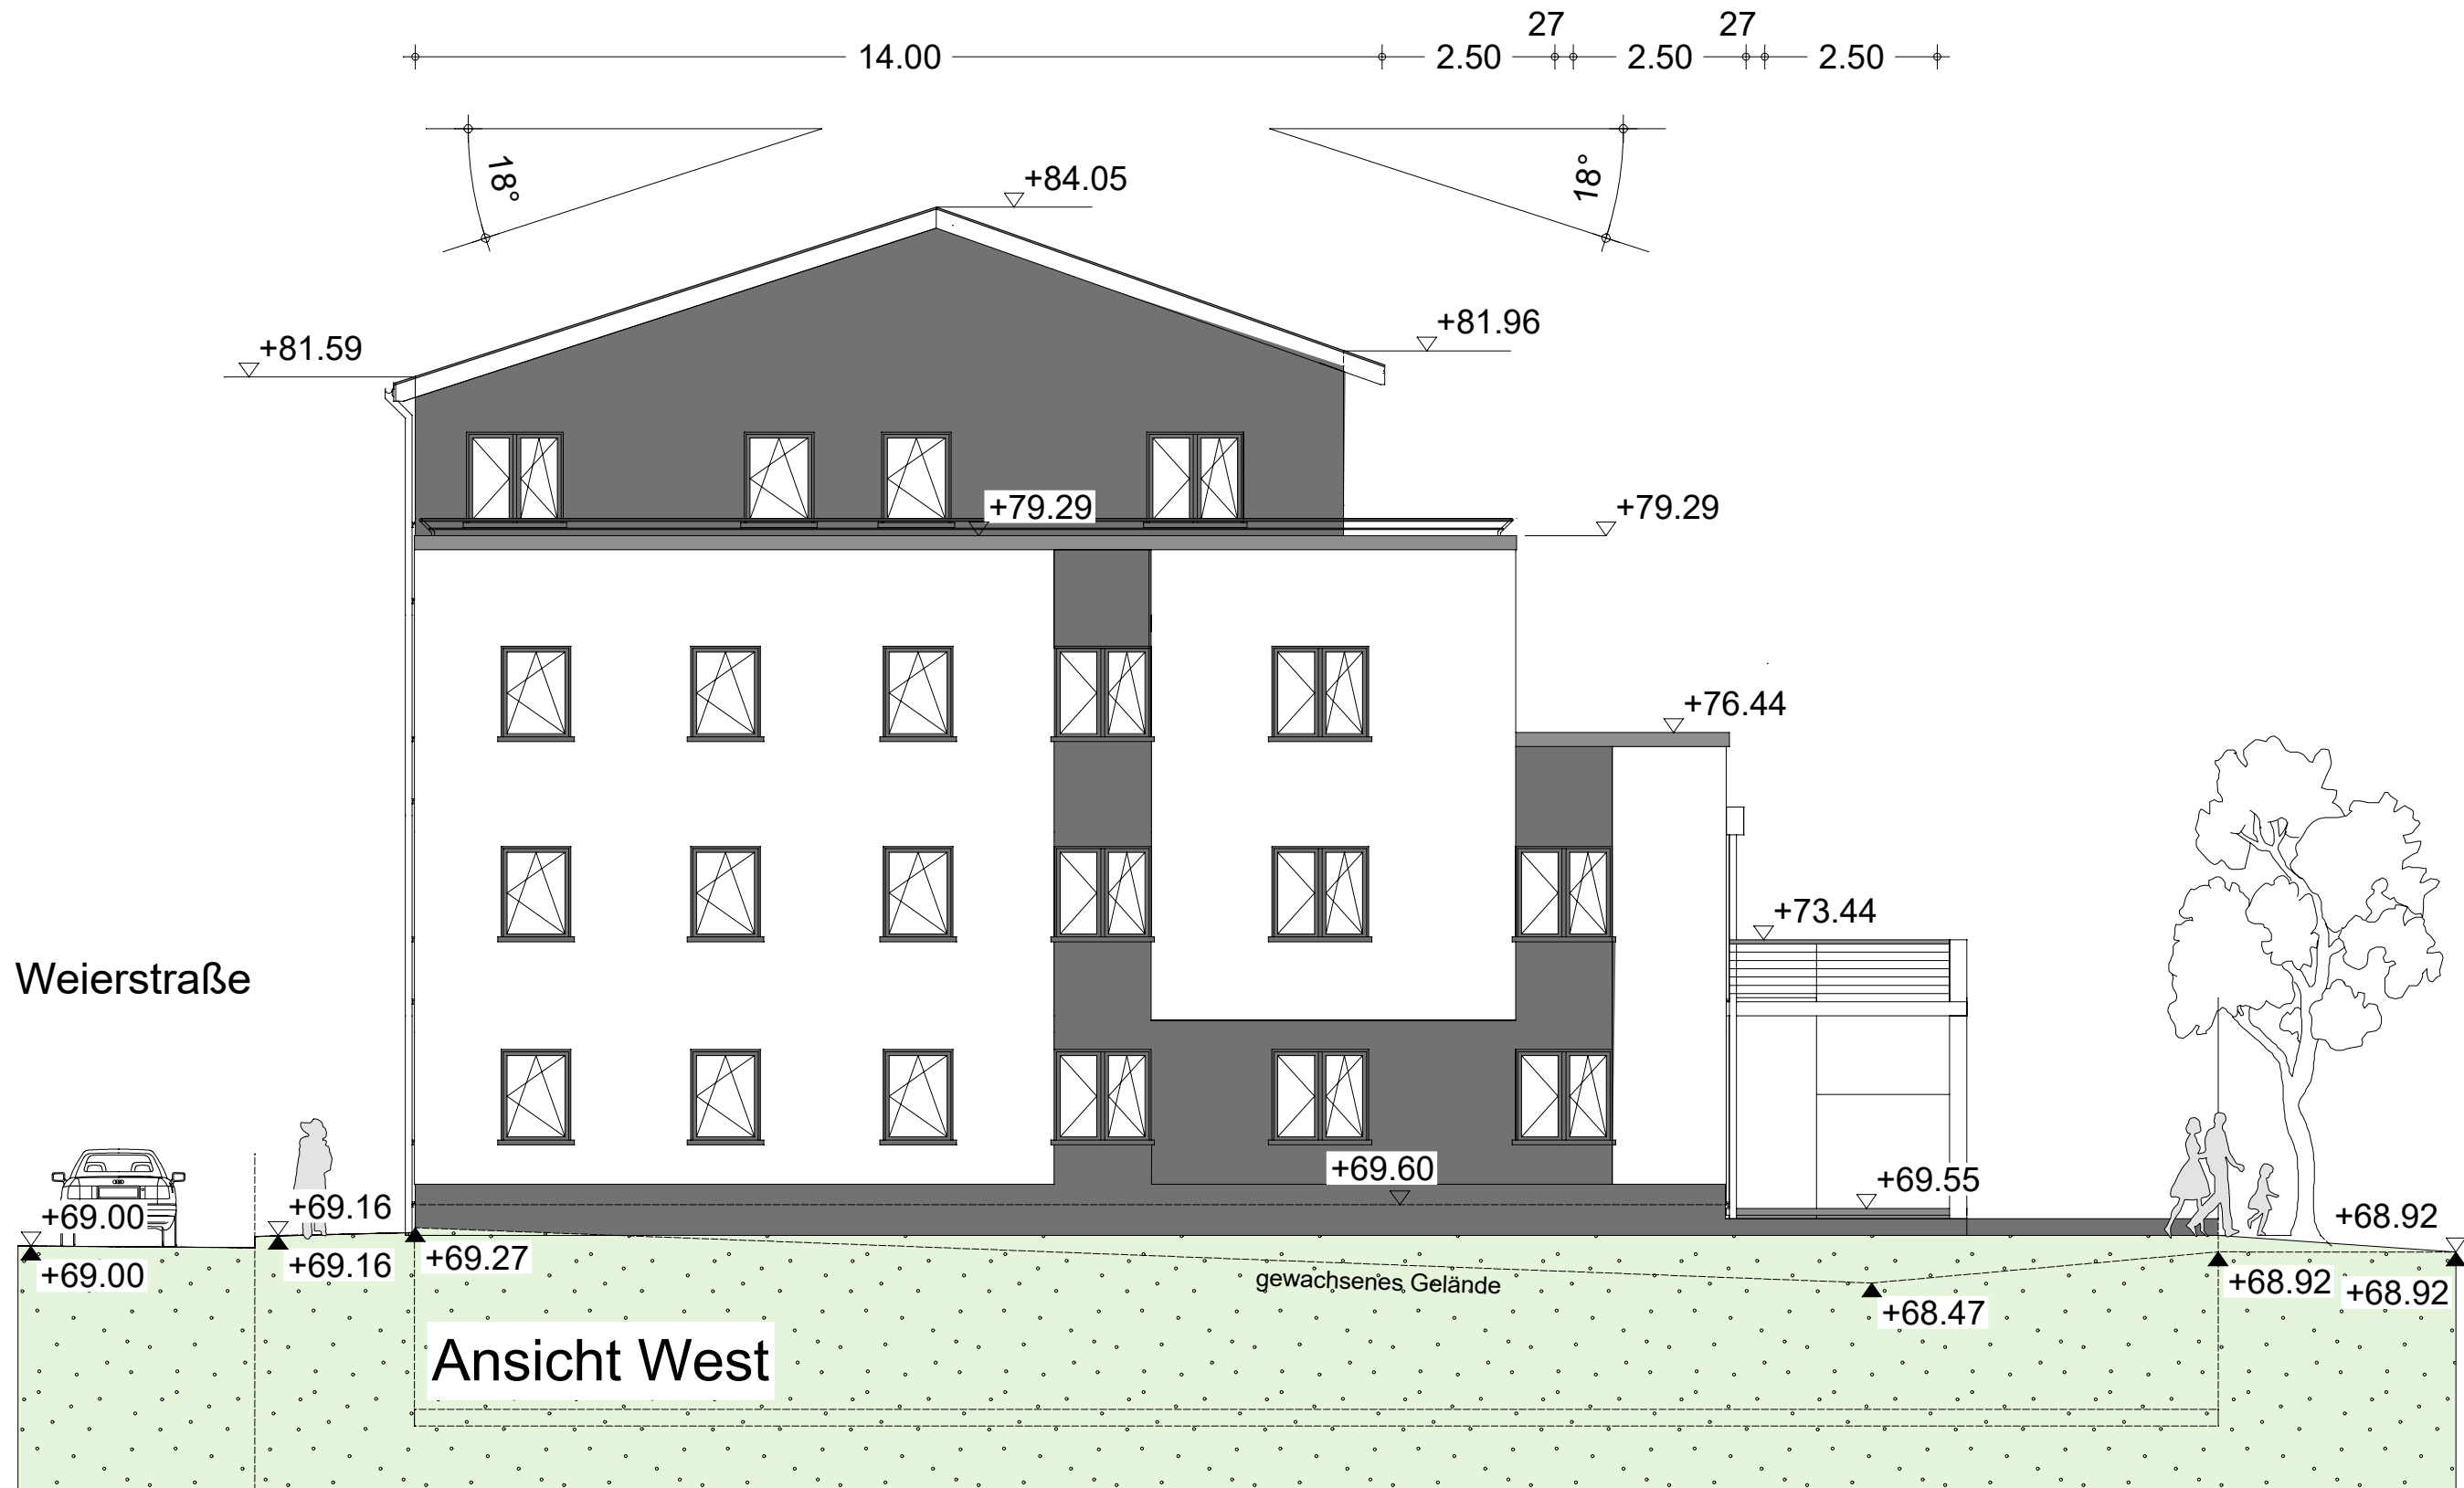

Ansicht West, Weierstraße 33 , 53721 Siegburg

BA- P06
29-03-2020

Gemarkung: Siegburg
Flur: 2
Flurstück: 6499

Weierstraße

BAUHERR

AMANO GmbH
Markt 1
53721 Siegburg
Tel.: 0176-86077182

BAUVORHABEN:

AMANO GmbH
Weierstraße 33
53721 Siegburg
Tel.: 0176-86077182

ARCHITEKT:

Dipl.Ing. B. SCHÜER
Kanarienvogelweg 11
53902 Bad-Münstereifel
Tel.Nr.: 0176/86077182

Maßstab: gezeichnet am

1:100 29.03.2020

Leistungsphase:
Genehmigungsplanung

Planbez.:

P06

Ansicht West