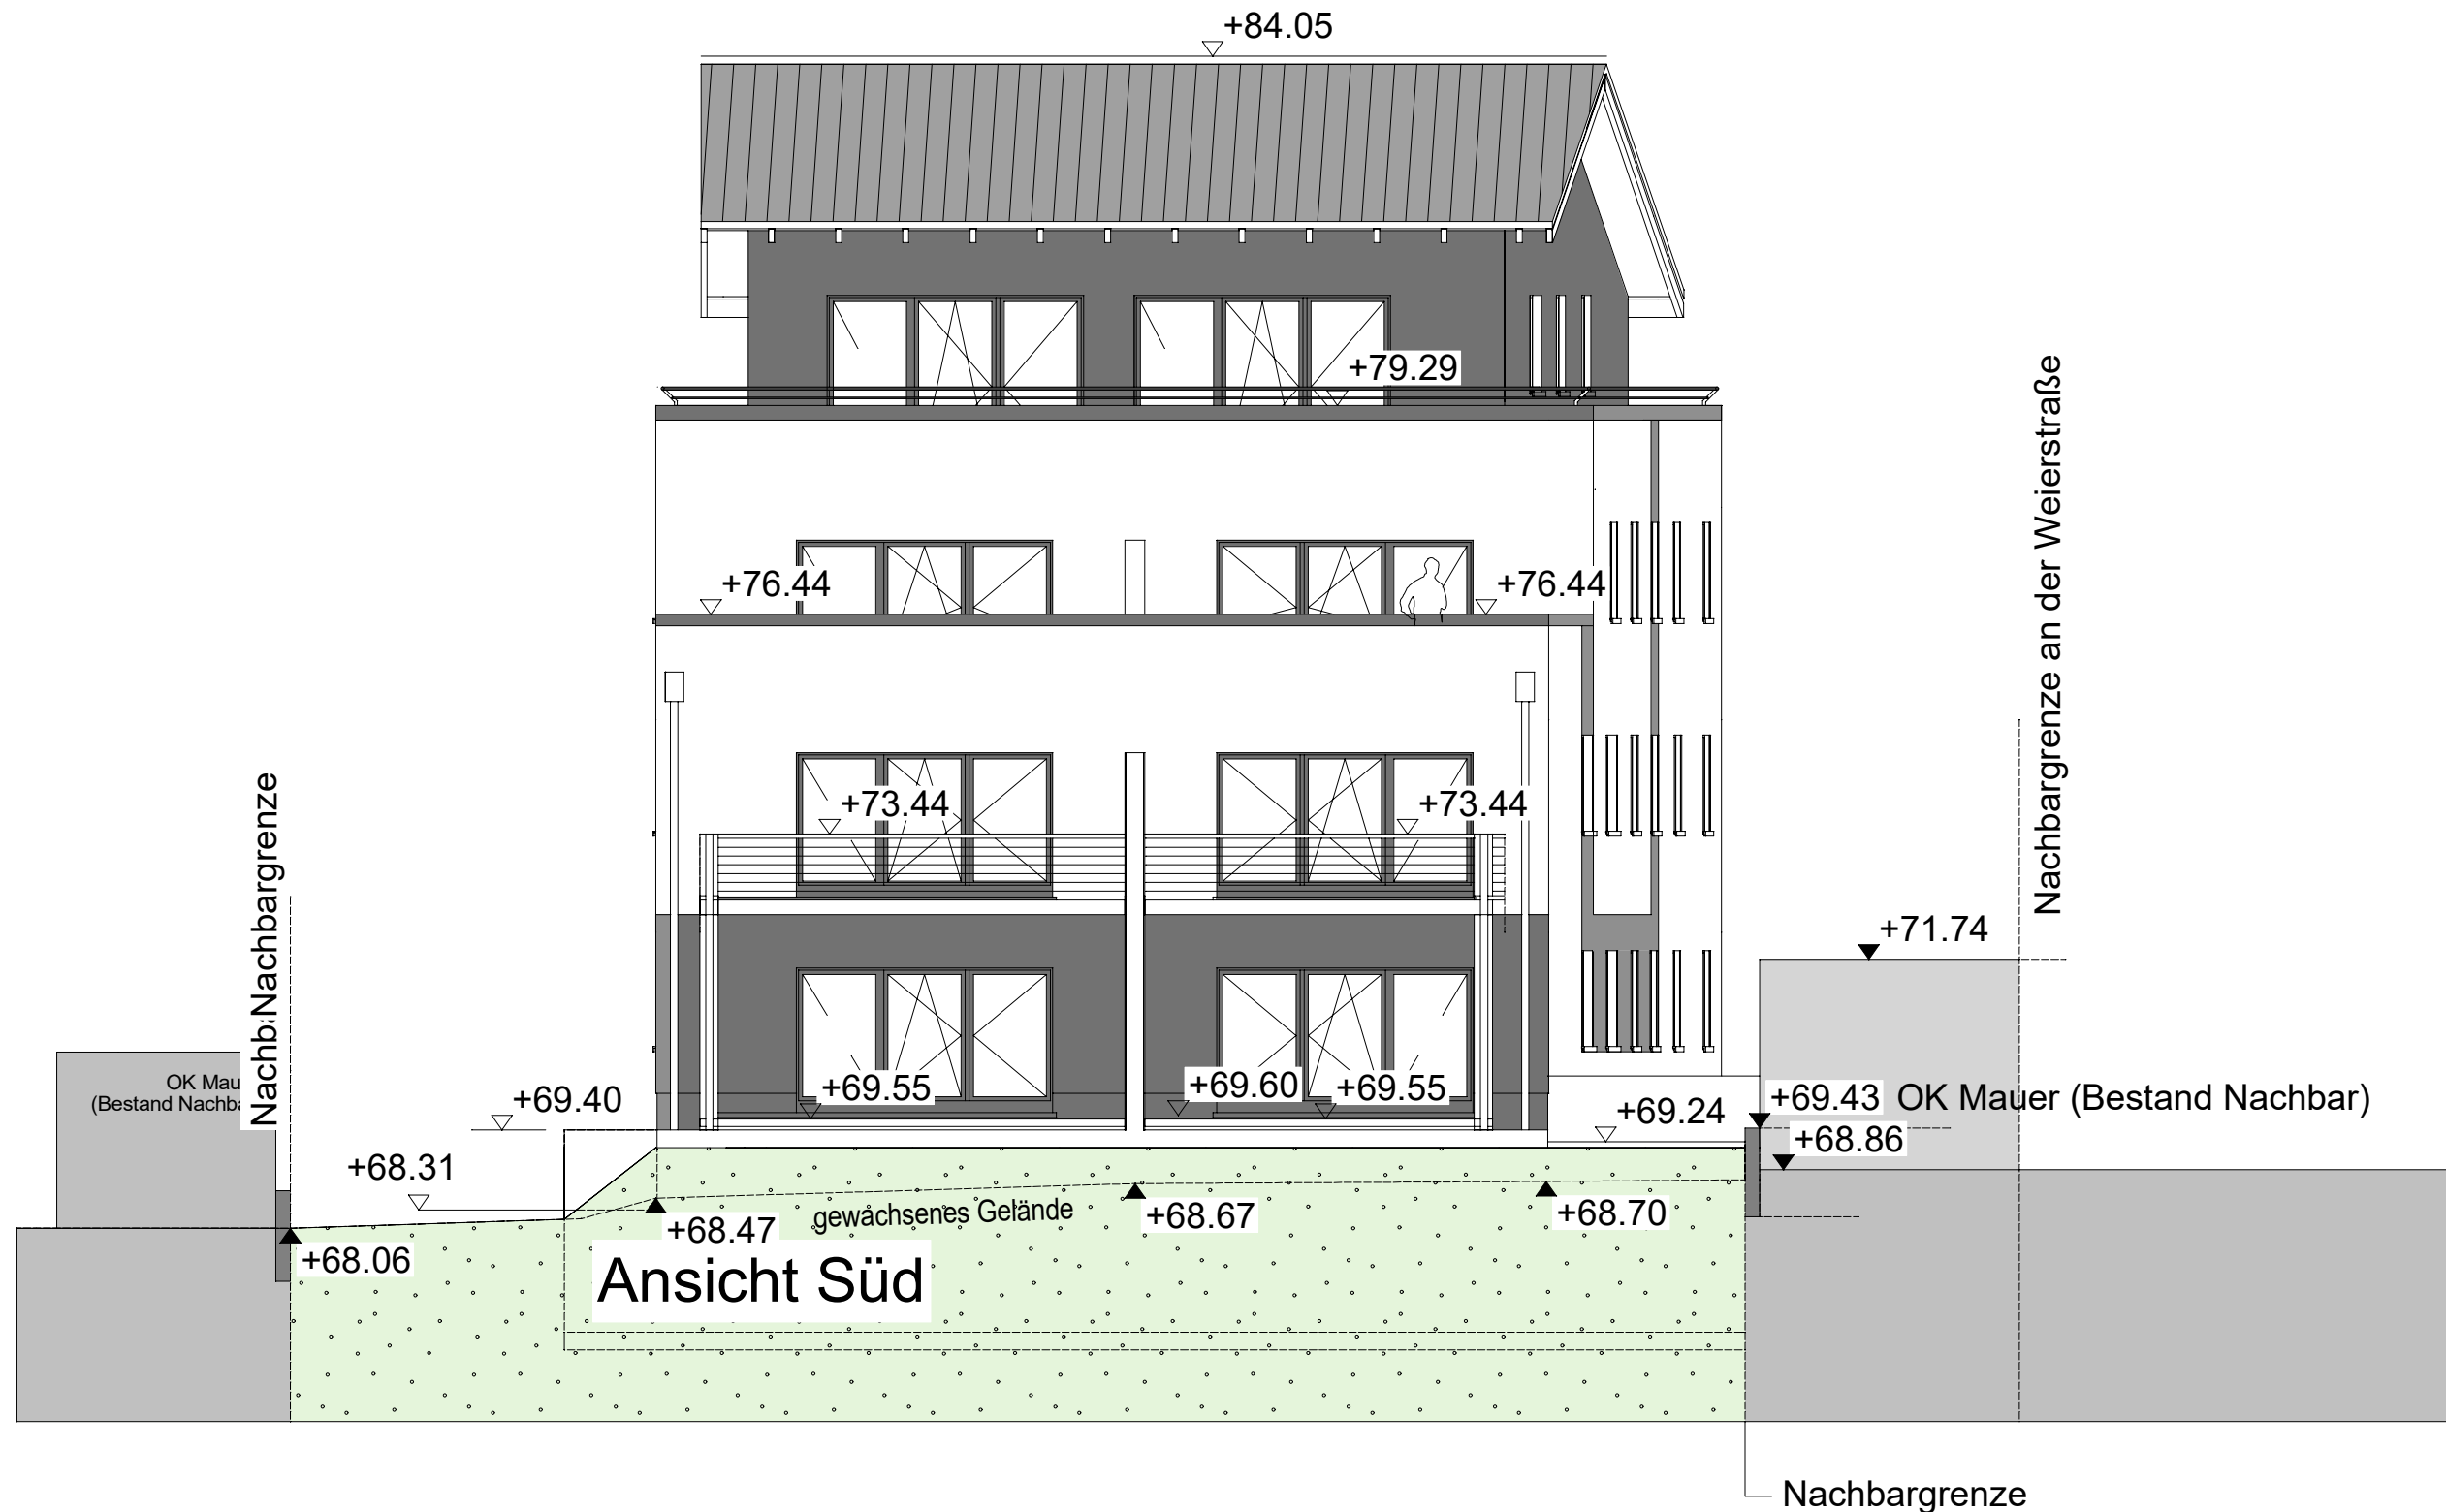

Ansicht Süd, Weierstraße 33 , 53721 Siegburg

BA- P07
29-03-2020

Gemarkung: Siegburg
 Flur: 2
 Flurstück: 6499

BAUHERR

AMANO GmbH
 Markt 1
 53721 Siegburg
 Tel.: 0176-86077182

BAUVORHABEN:

AMANO GmbH
 Weierstraße 33
 53721 Siegburg
 Tel.: 0176-86077182

ARCHITEKT:

Dipl.Ing. B. SCHÜER
 Kanarienvogelweg 11
 53902 Bad-Münstereifel
 Tel.Nr.: 0176/86077182

Maßstab:	gezeichnet am:
1:100	20.11.2019

Leistungsphase:
Genehmigungsplanung

Planbez.:

P07

Ansicht Süd

P07