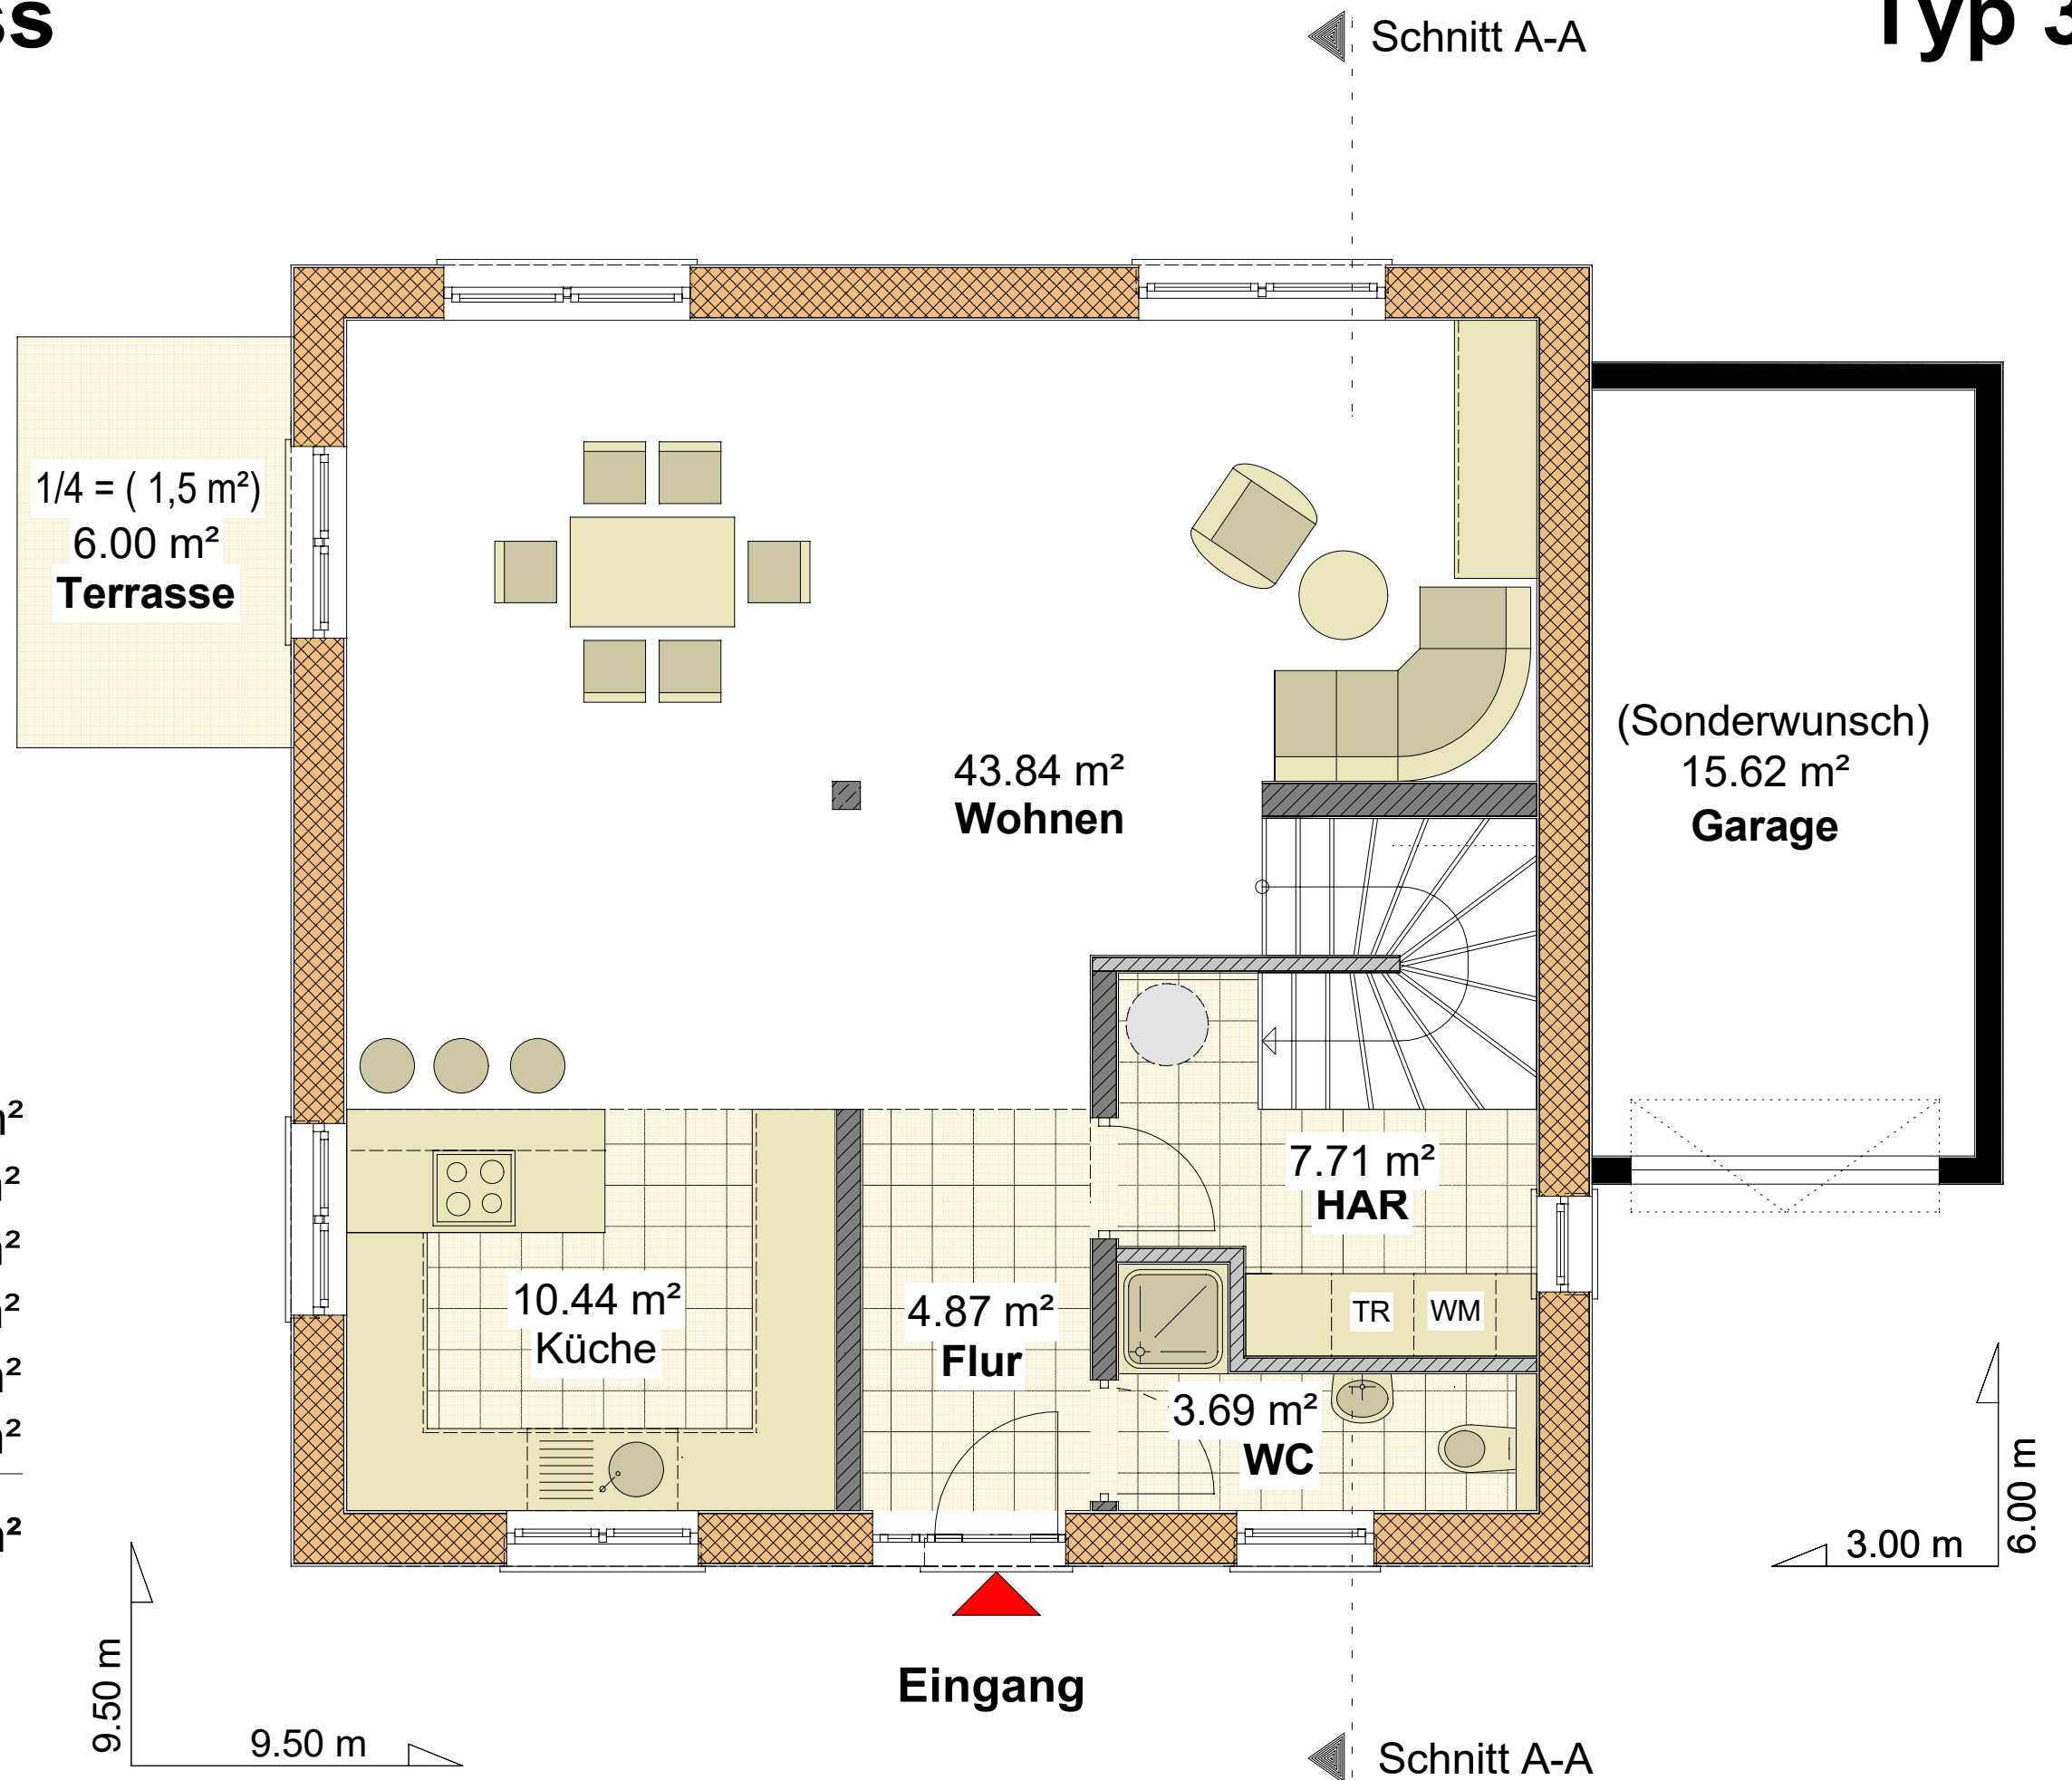

Erdgeschoss

Typ 3

Erdgeschoss:

Wohnen	43.84 m ²
Küche	10.44 m ²
Flur	4.87 m ²
HAR	7.71 m ²
WC	3.69 m ²
Terrasse	1.50 m ²
Gesamt:	72.05 m²