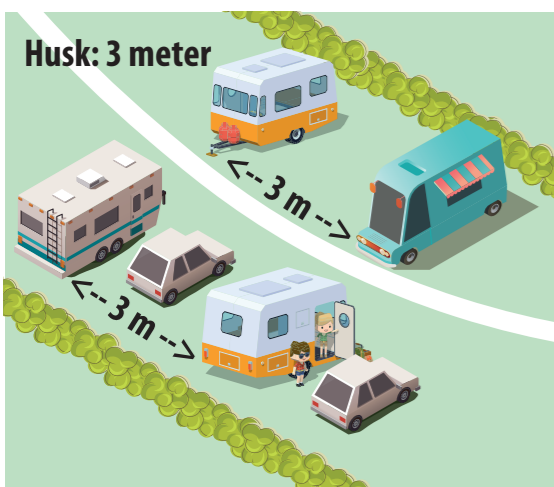

Kinsarvik Camping

+47 53 66 32 90

www.kinsarvikcamping.no

Wi-Fi kinsarvik Camping (no password)

Servicebygg S-1
🚰:2 🚰:2 📺 📺 📺
👤 📺 📺 📺 📺 📺

Servicebygg S-2
🚰:6 🚰:7 📺 📺 📺 📺 📺

Servicebygg S-3
🚰:1 🚰:1 📺 📺 📺 📺

Husk: 3 meter